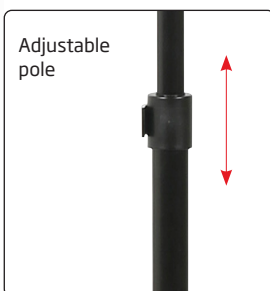

🇬🇧 Black info stand in steel with round base plate. Mounted with A4 or A3 snap frame with 25 mm aluminum profiles and anti-reflex front plate. The height of the pole is adjustable and the snap frame can be adjusted vertical or horizontal.

🇩🇪 Infoständer aus Stahl in Schwarz mit rundem Fuß. 25 mm Aluminium Klapprahmen in A4 und A3 Format mit Antireflex-Schutzfolie - horizontal und vertikal verstellbar. Stellbare Stange.

🇩🇰 Sort aluminium infostander med teleskopstang og rund fod. A4 eller A3 snapramme med 25 mm aluminium profil og APET antireflex frontplade - valgfri indstilling - vertikal eller horisontal.

Model	Article	Poster size	- visible part	Colour	Total height	Base
878	6487	21 x 29,7 cm A4	19,2 x 27,9 cm	Black	80 - 130 cm	Ø 30,5 cm
878	6488	29,7 x 42 cm A3	27,9 x 40,2 cm	Black	92 - 143 cm	Ø 30,5 cm