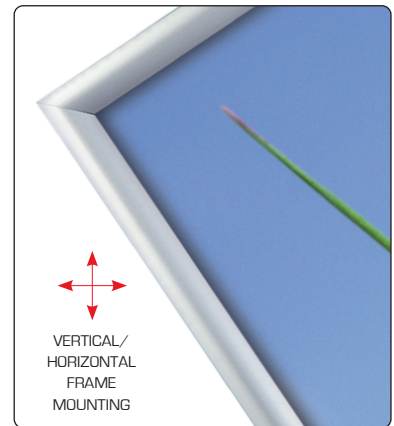

*New*

*For indoor use*

 Aluminum info stand with 25 mm alu snap-frame for A4 or A3 poster and a dispenser with sensor for hand sanitiser. Batteries not incl. For indoor use.

 Aluminium Infoständer mit 25 mm Alu Klapprahmen für A4 oder A3 Poster und Spender mit Sensor für Hand Alkohol. Batterien nicht inkl. Für den Innenbereich.

 Aluminium infostander med 25 mm alu klappamme til A4 eller A3 plakat og dispenser med sensor til håndsprit. Batterier er ikke inkl. Til indendørs brug.

Model	Art. no.	Poster size	- visible part	Colour	Height	Base	Package size and weight	Pallet size and quantity
852	1905	21 x 29,7 cm A4	19,2 x 27,9 cm	Alu	150 cm	42 x 30 cm		
852	1906	29,7 x 42 cm A3	27,9 x 40,2 cm	Alu	150 cm	42 x 30 cm		