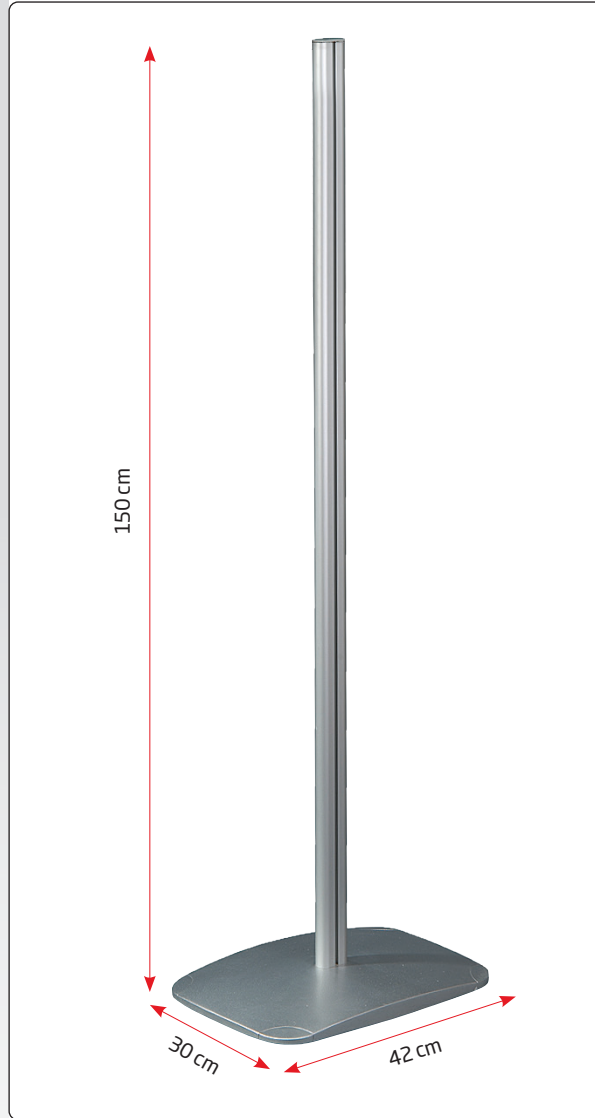

*New*

*For indoor use*

 Aluminum info stand with 25 mm alu snap-frame for A4 or A3 poster and a dispenser with sensor for hand sanitiser. Batteries not incl. For indoor use.

 Aluminium Infoständer mit 25 mm Alu Klapprahmen für A4 oder A3 Poster und Spender mit Sensor für Hand Alkohol. Batterien nicht inkl. Für den Innenbereich.

 Aluminium infostander med 25 mm alu klappamme til A4 eller A3 plakat og dispenser med sensor til håndsprit. Batterier er ikke inkl. Til indendørs brug.

Model	Art. no.	Poster size	- visible part	Colour	Height	Base	Package size and weight	Pallet size and quantity
852	1905	21 x 29,7 cm A4	19,2 x 27,9 cm	Alu	150 cm	42 x 30 cm		
852	1906	29,7 x 42 cm A3	27,9 x 40,2 cm	Alu	150 cm	42 x 30 cm		