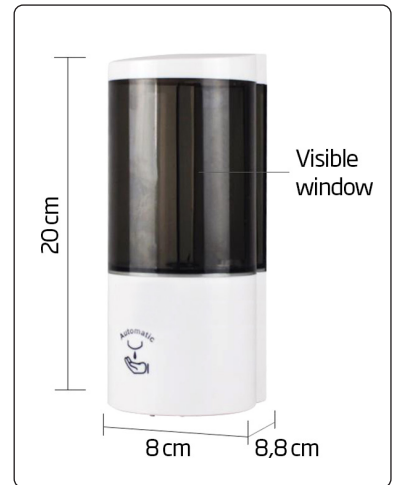

*New*

*For indoor use*

 Aluminum info stand with 25 mm alu snap-frame for A4 or A3 poster and a dispenser with sensor for hand sanitiser. Batteries not incl. For indoor use.

 Aluminium Infoständer mit 25 mm Alu Klapprahmen für A4 oder A3 Poster und Spender mit Sensor für Hand Alkohol. Batterien nicht inkl. Für den Innenbereich.

 Aluminium infostander med 25 mm alu klappamme til A4 eller A3 plakat og dispenser med sensor til håndsprit. Batterier er ikke inkl. Til indendørs brug.

Model	Art. no.	Poster size	- visible part	Colour	Height	Base	Package size and weight	Pallet size and quantity
852	1905	21 x 29,7 cm A4	19,2 x 27,9 cm	Alu	150 cm	42 x 30 cm		
852	1906	29,7 x 42 cm A3	27,9 x 40,2 cm	Alu	150 cm	42 x 30 cm		