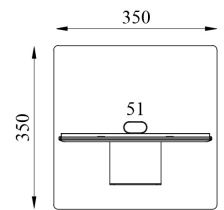

New

For indoor use

 Aluminum info stand with a heavy base (3,8 kg). A4 or A3 snap-frame with 25 mm profile and anti-reflex cover - adjustable position - vertical or horizontal. Mounted with a small shelf with velcro for hand sanitizer.

 Aluminium Ständer mit einem schweren Fuß (3,8 kg). A4 oder A3 Klapprahmen mit 25 mm Profil mit Antireflex-Schutzfolie - verstellbar in vertikaler oder horizontaler Position. Montiert mit einer kleinen Ablage mit Klettband für Hand Alkohol.

 Aluminium infostander med kraftigt fod (3,8 kg). A4 eller A3 snapramme med 25 mm profil og APET antireflex frontplade - valgfri indstilling - vertikal eller horisontal. Monteret med en lille hylde med velcrobånd til placering af håndsprit.

Model	Article	Poster size	- visible part	Colour	Size H x W	Base	Package size and weight	Pallet size and quantity
851	1915	21 x 29,7 cm A4	19,2 x 27,9 cm	Alu	155 x 35 cm	35 x 35 cm		
851	1916	29,7 x 42 cm A3	27,9 x 40,2 cm	Alu	155 x 35 cm	35 x 35 cm		