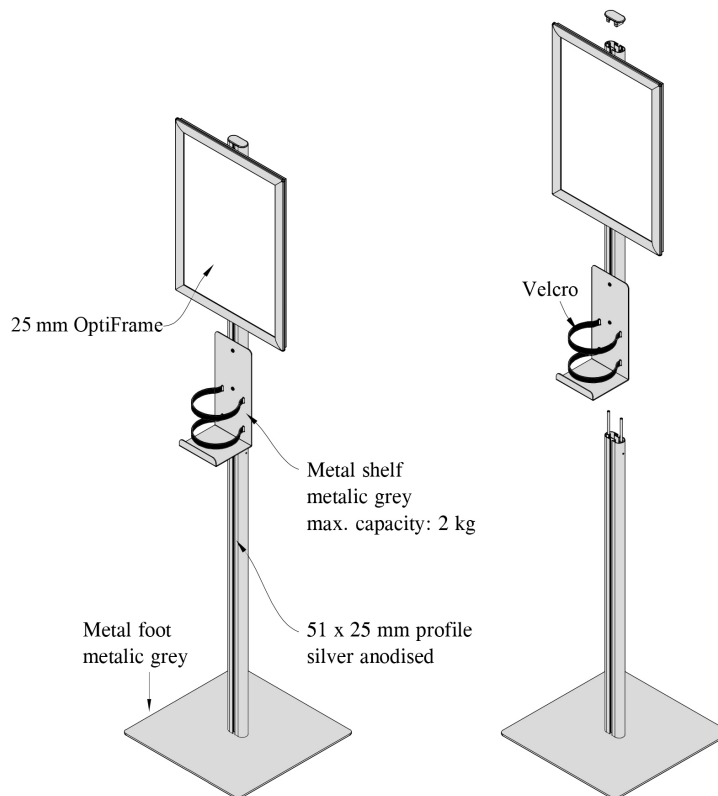

New

For indoor use

 Aluminum info stand with a heavy base (3,8 kg). A4 or A3 snap-frame with 25 mm profile and anti-reflex cover - adjustable position - vertical or horizontal. Mounted with a small shelf with velcro for hand sanitizer.

 Aluminium Ständer mit einem schweren Fuß (3,8 kg). A4 oder A3 Klapprahmen mit 25 mm Profil mit Antireflex-Schutzfolie - verstellbar in vertikaler oder horizontaler Position. Montiert mit einer kleinen Ablage mit Klettband für Hand Alkohol.

 Aluminium infostander med kraftigt fod (3,8 kg). A4 eller A3 snapramme med 25 mm profil og APET antireflex frontplade - valgfri indstilling - vertikal eller horisontal. Monteret med en lille hylde med velcrobånd til placering af håndsprit.

Model	Article	Poster size	- visible part	Colour	Size H x W	Base	Package size and weight	Pallet size and quantity
851	1915	21 x 29,7 cm A4	19,2 x 27,9 cm	Alu	155 x 35 cm	35 x 35 cm		
851	1916	29,7 x 42 cm A3	27,9 x 40,2 cm	Alu	155 x 35 cm	35 x 35 cm		