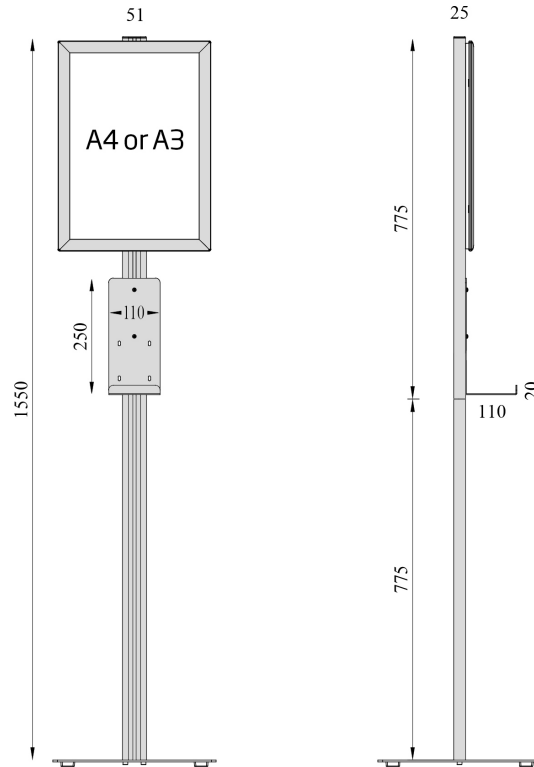

New

For indoor use

 Aluminum info stand with a heavy base (3,8 kg). A4 or A3 snap-frame with 25 mm profile and anti-reflex cover - adjustable position - vertical or horizontal. Mounted with a small shelf with velcro for hand sanitizer.

 Aluminium Ständer mit einem schweren Fuß (3,8 kg). A4 oder A3 Klapprahmen mit 25 mm Profil mit Antireflex-Schutzfolie - verstellbar in vertikaler oder horizontaler Position. Montiert mit einer kleinen Ablage mit Klettband für Hand Alkohol.

 Aluminium infostander med kraftigt fod (3,8 kg). A4 eller A3 snapramme med 25 mm profil og APET antireflex frontplade - valgfri indstilling - vertikal eller horisontal. Monteret med en lille hylde med velcrobånd til placering af håndsprit.

Model	Article	Poster size	- visible part	Colour	Size H x W	Base	Package size and weight	Pallet size and quantity
851	1915	21 x 29,7 cm A4	19,2 x 27,9 cm	Alu	155 x 35 cm	35 x 35 cm		
851	1916	29,7 x 42 cm A3	27,9 x 40,2 cm	Alu	155 x 35 cm	35 x 35 cm		