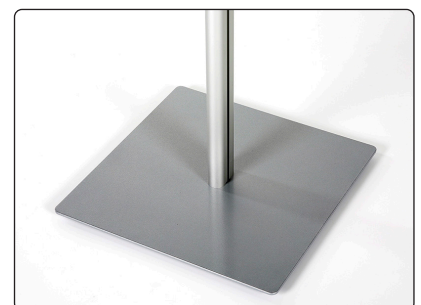

New

For indoor use

 Aluminum info stand with a heavy base (3,8 kg). A4 or A3 snap-frame with 25 mm profile and anti-reflex cover - adjustable position - vertical or horizontal. Mounted with a small shelf with velcro for hand sanitizer.

 Aluminium Ständer mit einem schweren Fuß (3,8 kg). A4 oder A3 Klapprahmen mit 25 mm Profil mit Antireflex-Schutzfolie - verstellbar in vertikaler oder horizontaler Position. Montiert mit einer kleinen Ablage mit Klettband für Hand Alkohol.

 Aluminium infostander med kraftigt fod (3,8 kg). A4 eller A3 snapramme med 25 mm profil og APET antireflex frontplade - valgfri indstilling - vertikal eller horisontal. Monteret med en lille hylde med velcrobånd til placering af håndsprit.