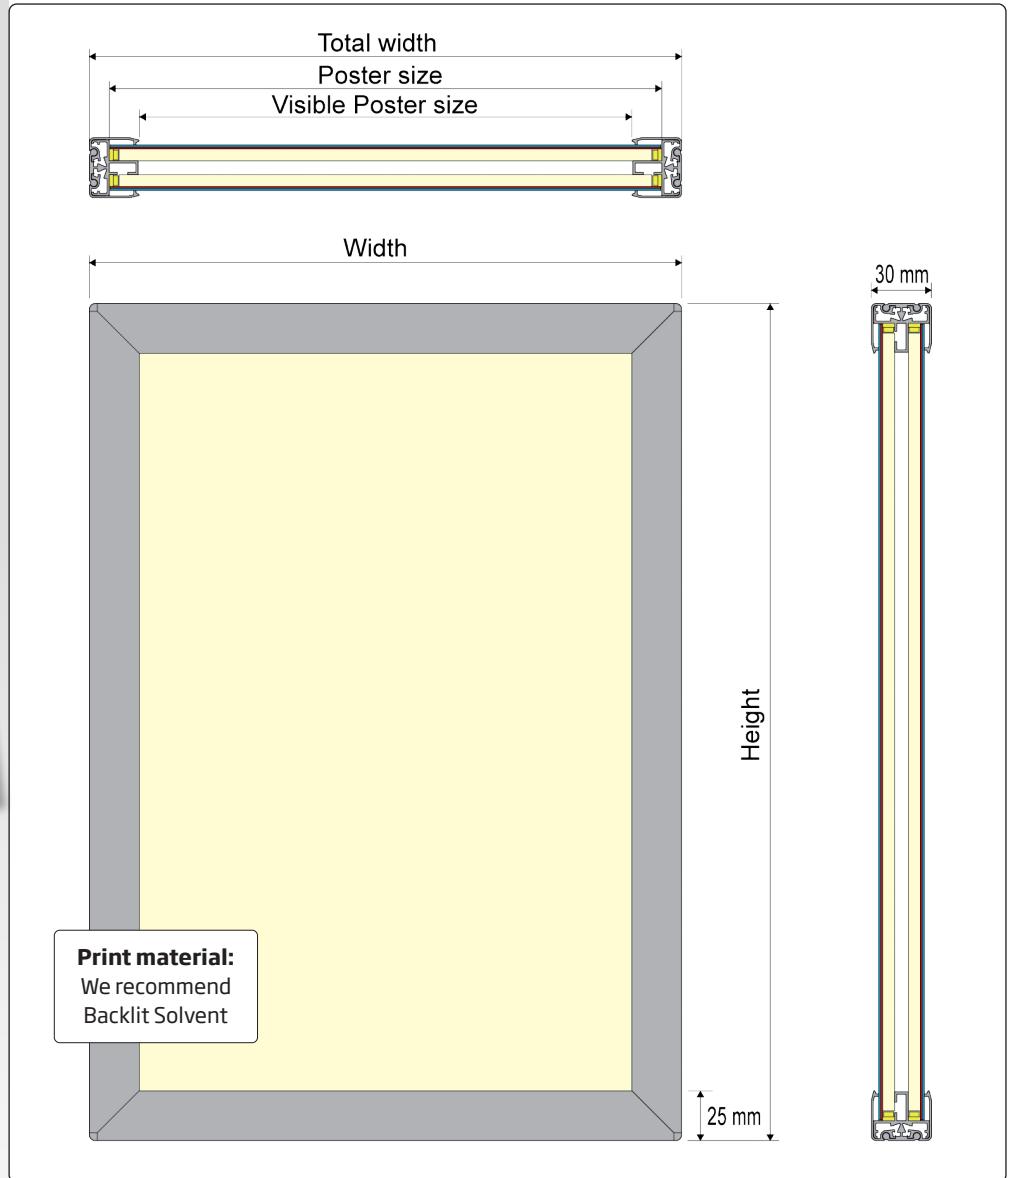

Double sided slimlight light display with high quality LED technology, providing a superb lighting with CNC laser engraved light panels. 8-10 years of life at approx. 12 hours daily consumption. Environment friendly - consumes approx. 80% less the energy of fluorescent tubes. Alu frame with 25 mm profile and rounded corners. Supplied incl. 230 - 24V transformer and 2 x 3 metres wire for hanging. Available in vertical or horizontal version. For indoor use.

Doppelseitiger Slimlight Leuchtdisplay mit hochtechnologische LED-Beleuchtung und CNC-Lasergravierten Leuchtleisten. Eine Lebensdauer von 8-10 Jahre, bei einem täglichen Verbrauch von ca. 12 Stunden. Umweltfreundlich - verbraucht ca. 80% weniger Energie als Leuchtstoff-rohren. Alu-rahmen mit 25 mm Profil und abgerundeten Ecken. Einschliesslich 230-24 V Transformator und 2 x 3 M Drahtseil für montage. Verschiedene ausgaben für vertikaler oder horizontaler Aufhängung. Für den Innenbereich.

Dobbelt-sided slimlight lysdisplay med høj kvalitets LED teknologi, der giver super belysning. CNC lasergraverede lyspaneler sikrer en levetid på 8-10 år, ved et dagligt forbrug på ca. 12 timer. Miljøvenlig og billig i drift - bruger ca. 80% mindre energi end lysstofrør. Aluramme med 25 mm profil og afrundede hjørner. Inkl. 230 - 24 V omformer og 2x3 meter metalwire til ophæng. Bestil til vertikal eller horisontal ophængning. Kun til indendørs brug.

Model	Verti.	Horiz.	Poster size	Visible part	Color	LED	Total W x H	Package size and weight	Pallet size and quantity
504	4142	*	42 x 59,4 cm A2	39 x 56,4 cm	Alu	13,2 W	44 x 61,4 x 3 cm	49,5 x 73 x 7 cm 7 kg	80 x 120 x 220 cm 60 pcs.
504	4144	4154	59,4 x 84,1 cm A1	56,4 x 81,1 cm	Alu	26,4 W	61,4 x 86 x 3 cm	67 x 97,5 x 7 cm 13 kg	80 x 120 x 220 cm 30 pcs.
504	*	4155	70 x 100 cm	67 x 97 cm	Alu	45,6 W	72 x 102 x 3 cm	79,5 x 116 x 7 cm 17 kg	80 x 120 x 220 cm 30 pcs.