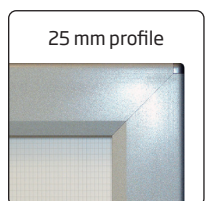

Double sided slimlight light display with high quality LED technology, providing a superb lighting with CNC laser engraved light panels. 8-10 years of life at approx. 12 hours daily consumption. Environment friendly - consumes approx. 80% less the energy of fluorescent tubes. Alu frame with 25 mm profile and rounded corners. Supplied incl. 230 - 24V transformer and 2 x 3 metres wire for hanging. Available in vertical or horizontal version. For indoor use.

Doppelseitiger Slimlight Leuchtdisplay mit hochtechnologische LED-Beleuchtung und CNC-Lasergravierten Leuchtleisten. Eine Lebensdauer von 8-10 Jahre, bei einem täglichen Verbrauch von ca. 12 Stunden. Umweltfreundlich - verbraucht ca. 80% weniger Energie als Leuchtstoff-rohren. Alu-rahmen mit 25 mm Profil und abgerundeten Ecken. Einschliesslich 230-24 V Transformator und 2 x 3 M Drahtseil für montage. Verschiedene ausgaben für vertikaler oder horizontaler Aufhängung. Für den Innenbereich.

Dobbelt-sided slimlight lysdisplay med høj kvalitets LED teknologi, der giver super belysning. CNC lasergraverede lyspaneler sikrer en levetid på 8-10 år, ved et dagligt forbrug på ca. 12 timer. Miljøvenlig og billig i drift - bruger ca. 80% mindre energi end lysstofrør. Aluramme med 25 mm profil og afrundede hjørner. Inkl. 230 - 24 V omformer og 2x3 meter metalwire til ophæng. Bestil til vertikal eller horisontal ophængning. Kun til indendørs brug.