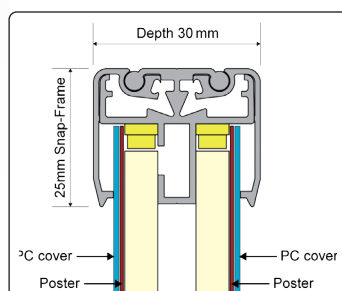

Double sided slimlight light display with high quality LED technology, providing a superb lighting with CNC laser engraved light panels. 8-10 years of life at approx. 12 hours daily consumption. Environment friendly - consumes approx. 80% less the energy of fluorescent tubes. Alu frame with 25 mm profile and rounded corners. Supplied incl. 230 - 24V transformer and 2 x 3 metres wire for hanging. Available in vertical or horizontal version. For indoor use.

Doppelseitiger Slimlight Leuchtdisplay mit hochtechnologische LED-Beleuchtung und CNC-Lasergravierten Leuchtleisten. Eine Lebensdauer von 8-10 Jahre, bei einem täglichen Verbrauch von ca. 12 Stunden. Umweltfreundlich - verbraucht ca. 80% weniger Energie als Leuchtstoff-rohren. Alu-rahmen mit 25 mm Profil und abgerundeten Ecken. Einschliesslich 230-24 V Transformator und 2 x 3 M Drahtseil für montage. Verschiedene ausgaben für vertikaler oder horizontaler Aufhängung. Für den Innenbereich.

Dobbelt-sided slimlight lysdisplay med høj kvalitets LED teknologi, der giver super belysning. CNC lasergraverede lyspaneler sikrer en levetid på 8-10 år, ved et dagligt forbrug på ca. 12 timer. Miljøvenlig og billig i drift - bruger ca. 80% mindre energi end lysstofrør. Aluramme med 25 mm profil og afrundede hjørner. Inkl. 230 - 24 V omformer og 2x3 meter metalwire til ophæng. Bestil til vertikal eller horisontal ophængning. Kun til indendørs brug.

Model	Verti.	Horiz.	Poster size	Visible part	Color	LED	Total W x H	Package size and weight	Pallet size and quantity
504	4142	*	42 x 59,4 cm A2	39 x 56,4 cm	Alu	13,2 W	44 x 61,4 x 3 cm	49,5 x 73 x 7 cm 7 kg	80 x 120 x 220 cm 60 pcs.
504	4144	4154	59,4 x 84,1 cm A1	56,4 x 81,1 cm	Alu	26,4 W	61,4 x 86 x 3 cm	67 x 97,5 x 7 cm 13 kg	80 x 120 x 220 cm 30 pcs.
504	*	4155	70 x 100 cm	67 x 97 cm	Alu	45,6 W	72 x 102 x 3 cm	79,5 x 116 x 7 cm 17 kg	80 x 120 x 220 cm 30 pcs.