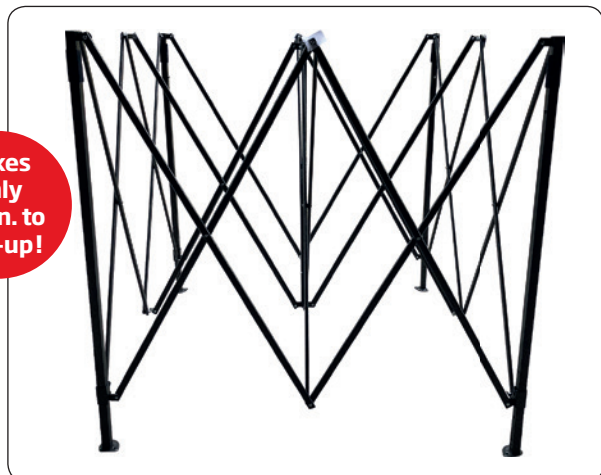

NEW

🇬🇧 Event tent made of 30 mm black square metal bars with black textile top (420D water-proof polyester) without print. For outdoor use. Black bag incl.

🇩🇪 Faltpavillion aus 30 mm schwarzen Vierkant Stangen aus Metall mit schwarzen Dach aus 420D wasserdichten Polyester ohne Druck. Für den Außenbereich. Inkl. schwarzer Tragetasche.

🇩🇰 Eventtelt fremstillet af 30 mm sorte firkanterede metalstænger med sort tekstiltop (420D vandtæt polyester) uden tryk. Til udendørs brug. Inkl. sort taske.

BLACK BAG INCL.

TEXTILE TOP
HERE WITH PRINT

You can print logo and text on textile and mount it on the 4 borders 288 x 30 cm with velcro tape (not incl.)

Takes only 5 min. to pop-up!

Model	Art.no.	Top colour	Bars colour	Total size B x H x D	Package size and weight	Pallet size and quantity
470	4408	Black	Black	2,88 x 3,25 x 2,88 m		