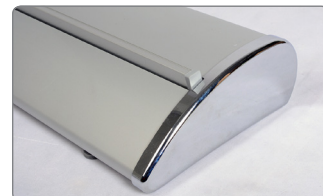

NEW

Bannermaterial

We recommend 200-280 g polyester

🇬🇧 Single sided roll-up in timeless design. Produced in silver anodized aluminum. Clamp profile in top and strong tape on the bottom roll makes mounting easy. New tape must be mounted when changing the banner. Black luxury bag is included in the price.

🇩🇪 Einseitiger Roll-up in stilvollem Design. Aus silber-eloxiertem Aluminium. Klemmleiste oben und Klebeband an der Rolle, ermöglicht eine leichte Montage des Banners. Beim Wechseln des Banners muss neues Klebeband an der Rolle montiert werden. Kräftige schwarze Tasche ist im Preis inbegriffen.

🇩🇰 Enkelt-sided roll-up i stilrent design. Udført i sølv-eloxeret aluminium. Topprofil med klemmleiste og kraftig tape på bundrulle gør det let at montere banneret. Ved udskiftning af budskab, skal ny tape monteres på bundrulle. Inkl. kraftig sort luksus taske.

Clamp and grap top: **1,5 cm** (not visible)

Visible banner size:
85 x 200 cm

Bottom roll: **18,5 cm** (not visible)

Total banner height: **220 cm**

OPTIONAL SPOT

Model	Article	Banner size	Visible Banner	Colour	Total W x H	Package size and weight	Pallet size and quantity
320	4545	85 x 220 cm	85 x 200 cm	Alu/silver	87 x 212 cm	12 x 90 x 12 cm 2,3 kg	80 x 120 x 220 cm 120 pcs.
	4505	Spotlight 50 W		Alu/silver		8 x 7 x 46 cm 0,4 kg	80 x 120 x 220 cm 400 pcs.