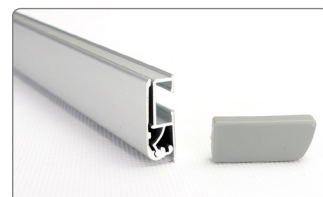

NEW

Bannermaterial

We recommend 200-280 g polyester

🇬🇧 Single sided roll-up in timeless design. Produced in silver anodized aluminum. Clamp profile in top and strong tape on the bottom roll makes mounting easy. New tape must be mounted when changing the banner. Black luxury bag is included in the price.

🇩🇪 Einseitiger Roll-up in stilvollem Design. Aus silber-eloxiertem Aluminium. Klemmleiste oben und Klebeband an der Rolle, ermöglicht eine leichte Montage des Banners. Beim Wechseln des Banners muss neues Klebeband an der Rolle montiert werden. Kräftige schwarze Tasche ist im Preis inbegriffen.

🇩🇰 Enkelt-sided roll-up i stilrent design. Udført i sølv-eloxeret aluminium. Topprofil med klemmleiste og kraftig tape på bundrulle gør det let at montere banneret. Ved udskiftning af budskab, skal ny tape monteres på bundrulle. Inkl. kraftig sort luksus taske.

Clamp and grap top: **1,5 cm** (not visible)

Visible banner size:
85 x 200 cm

Bottom roll: **18,5 cm** (not visible)

Total banner height: **220 cm**

OPTIONAL SPOT

Model	Article	Banner size	Visible Banner	Colour	Total W x H	Package size and weight	Pallet size and quantity
320	4545	85 x 220 cm	85 x 200 cm	Alu/silver	87 x 212 cm	12 x 90 x 12 cm 2,3 kg	80 x 120 x 220 cm 120 pcs.
	4505	Spotlight 50 W		Alu/silver		8 x 7 x 46 cm 0,4 kg	80 x 120 x 220 cm 400 pcs.