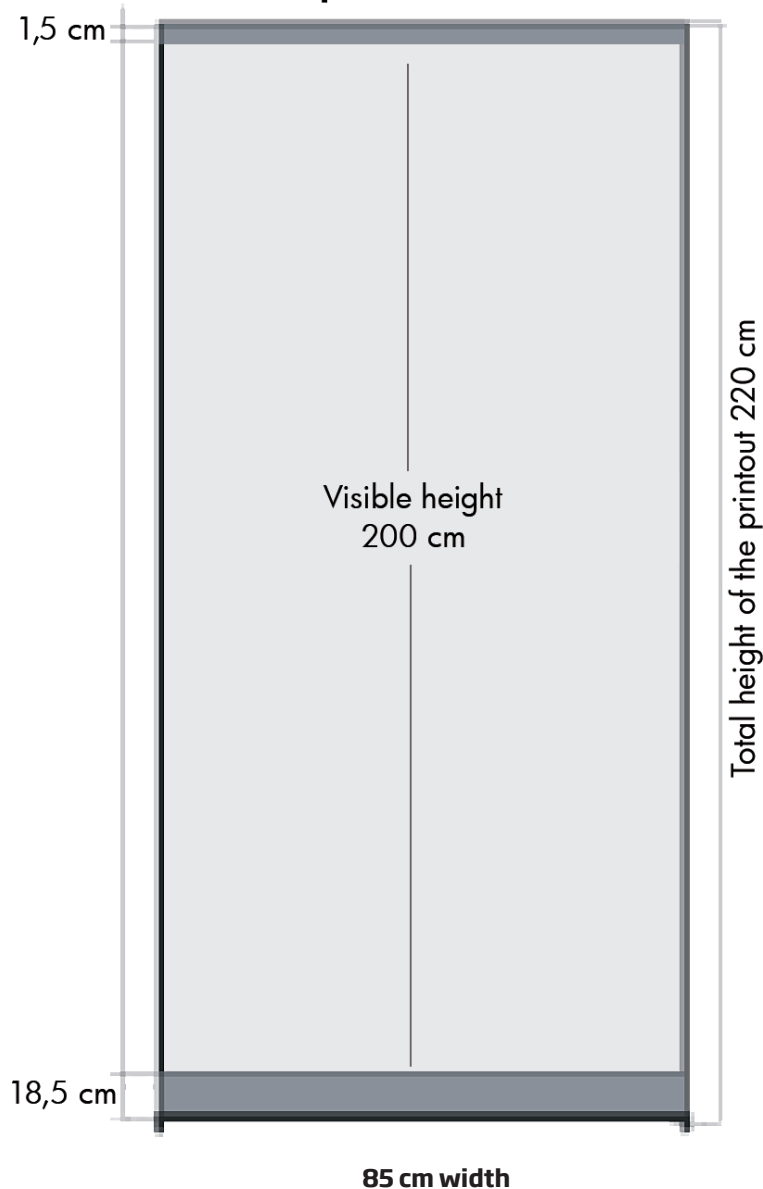

Bannermaterial

We recommend 200-280 g polyester

🇬🇧 Single sided roll-up with 2 feet. Produced in silver anodized aluminium. Top profile with clamp and tape on the plastic bottom roller makes it easy to mount the banner. When replacing a message new tape must be mounted. Supplied in black fabric bag.

🇩🇪 Einseitiger Roll-up mit 2 Füße. Aus silber-eloxiertem Aluminium. Klemmleiste oben und Klebeband an der Kunststoffrolle ermöglicht eine einfache Montage des Banners. Beim Austausch des Banners muss neues Klebeband montiert werden. Die Lieferung erfolgt inkl. einer schwarzen Tasche.

🇩🇰 Enkelt-sided roll-up med 2 fødder. Udført i sølv-eloxeret aluminium. Topprofil med klemleiste, samt tape på plast bundrulle gør det let at montere banneret. Ved udskiftning af budskab skal ny tape monteres. Leveres i sort stoftaske.

Graphic dimensions:

Model	Article	Banner size	Visible Banner	Feet	Colour	Total W x H	Package size and weight	Pallet size and quantity
307	4581	85 x 220 cm	85 x 200 cm	2 pcs.	Alu/silver	87 x 212 cm	12 x 90 x 12 cm 2,3 kg	80 x 120 x 220 cm 120 pcs.
	4505	Spotlight 50 W			Alu/silver		8 x 7 x 46 cm 0,4 kg	80 x 120 x 220 cm 400 pcs.