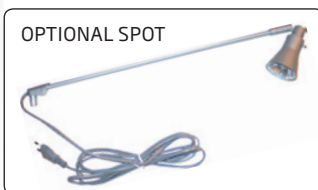

Graphic dimensions:

Model	Article	Banner size	Visible Banner	Feet	Colour	Total W x H	Package size and weight	Pallet size and quantity
307	4581	85 x 220 cm	85 x 200 cm	2 pcs.	Alu/silver	87 x 212 cm	12 x 90 x 12 cm 2,3 kg	80 x 120 x 220 cm 120 pcs.
	4505	Spotlight 50 W			Alu/silver		8 x 7 x 46 cm 0,4 kg	80 x 120 x 220 cm 400 pcs.