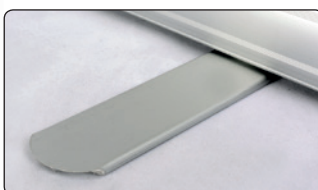

Graphic dimensions:

Model	Article	Banner size	Visible Banner	Feet	Colour	Total W x H	Package size and weight	Pallet size and quantity
307	4581	85 x 220 cm	85 x 200 cm	2 pcs.	Alu/silver	87 x 212 cm	12 x 90 x 12 cm 2,3 kg	80 x 120 x 220 cm 120 pcs.
	4505	Spotlight 50 W			Alu/silver		8 x 7 x 46 cm 0,4 kg	80 x 120 x 220 cm 400 pcs.