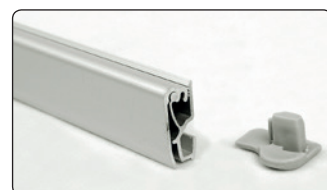

Graphic dimensions:

Model	Article	Banner size	Visible Banner	Feet	Colour	Total W x H	Package size and weight	Pallet size and quantity
307	4581	85 x 220 cm	85 x 200 cm	2 pcs.	Alu/silver	87 x 212 cm	12 x 90 x 12 cm 2,3 kg	80 x 120 x 220 cm 120 pcs.
	4505	Spotlight 50 W			Alu/silver		8 x 7 x 46 cm 0,4 kg	80 x 120 x 220 cm 400 pcs.