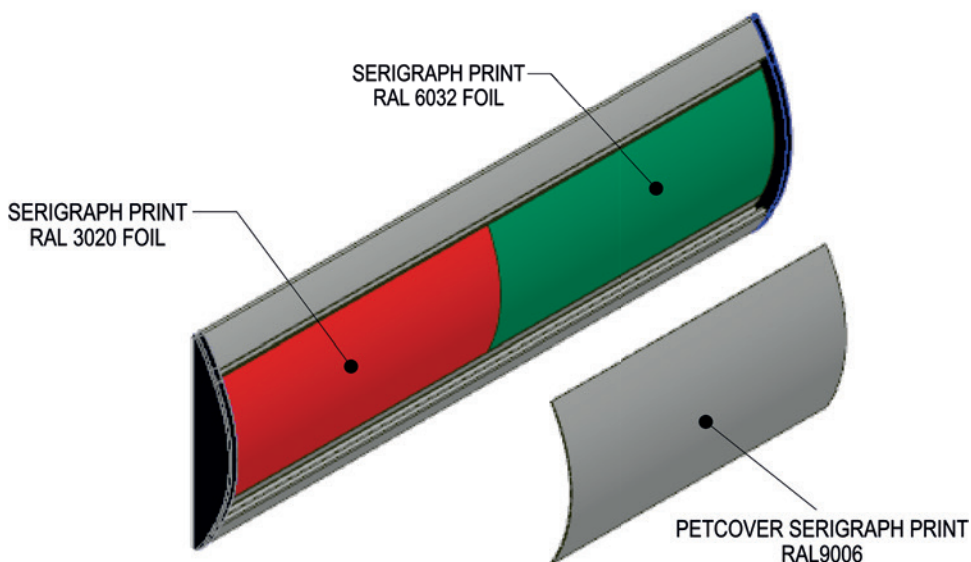

NEW

🇩🇰 Door sign in silver anodized aluminum with black plastic end caps. Made with a slider to indicate either "occupied" (red) or "free" (green).

🇩🇪 Türschild aus Silber eloxiertem Aluminium mit schwarzen Kunststoff-Endkappen. Mit einem Schieber (Grün/Rot) - "Frei" oder "Besetzt".

🇩🇰 Dørskilt udført i sølv-eloxeret aluminium med sorte plast endekapper. Fremstillet med en skydelåge for at angive rød - for "optaget" eller grøn for "fri".

Model	Article	Print size	Total size	Colour	Package size and weight	Pallet size and quantity
289	2484	20 x 5,2 cm	20,5 x 6,8 cm	Alu/silver with red and green	8 x 22 x 2 cm 0,2 kg	80 x 120 x 220 cm 5000 pcs.