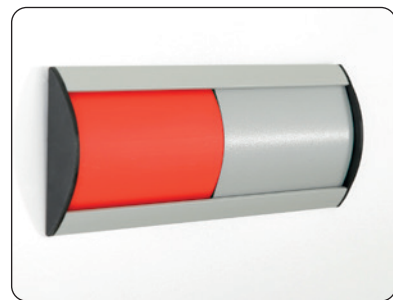

NEW

🇩🇰 Door sign in silver anodized aluminum with black plastic end caps. Made with a slider to indicate either "occupied" (red) or "free" (green).

🇩🇪 Türschild aus Silber eloxiertem Aluminium mit schwarzen Kunststoff-Endkappen. Mit einem Schieber (Grün/Rot) - "Frei" oder "Besetzt".

🇩🇰 Dørskilt udført i sølv-eloxeret aluminium med sorte plast endekapper. Fremstillet med en skydelåge for at angive rød - for "optaget" eller grøn for "fri".

Model	Article	Print size	Total size	Colour	Package size and weight	Pallet size and quantity
289	2484	20 x 5,2 cm	20,5 x 6,8 cm	Alu/silver with red and green	8 x 22 x 2 cm 0,2 kg	80 x 120 x 220 cm 5000 pcs.