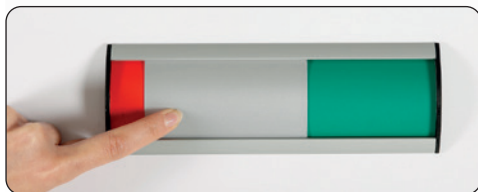

NEW

🇩🇰 Door sign in silver anodized aluminum with black plastic end caps. Made with a slider to indicate either "occupied" (red) or "free" (green).

🇩🇪 Türschild aus Silber eloxiertem Aluminium mit schwarzen Kunststoff-Endkappen. Mit einem Schieber (Grün/Rot) - "Frei" oder "Besetzt".

🇩🇰 Dørskilt udført i sølv-eloxeret aluminium med sorte plast endekapper. Fremstillet med en skydelåge for at angive rød - for "optaget" eller grøn for "fri".

Model	Article	Print size	Total size	Colour	Package size and weight	Pallet size and quantity
289	2484	20 x 5,2 cm	20,5 x 6,8 cm	Alu/silver with red and green	8 x 22 x 2 cm 0,2 kg	80 x 120 x 220 cm 5000 pcs.