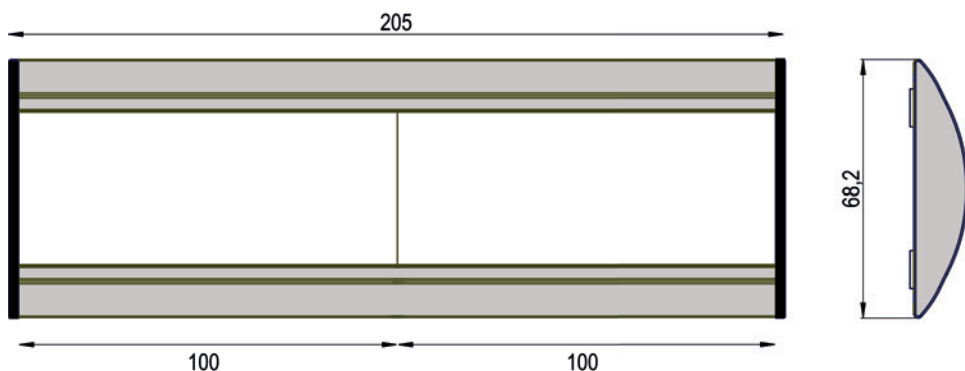

NEW

🇩🇰 Door sign in silver anodized aluminum with black plastic end caps. Made with a slider to indicate either "occupied" (red) or "free" (green).

🇩🇪 Türschild aus Silber eloxiertem Aluminium mit schwarzen Kunststoff-Endkappen. Mit einem Schieber (Grün/Rot) - "Frei" oder "Besetzt".

🇩🇰 Dørskilt udført i sølv-eloxeret aluminium med sorte plast endekapper. Fremstillet med en skydelåge for at angive rød - for "optaget" eller grøn for "fri".

Model	Article	Print size	Total size	Colour	Package size and weight	Pallet size and quantity
289	2484	20 x 5,2 cm	20,5 x 6,8 cm	Alu/silver with red and green	8 x 22 x 2 cm 0,2 kg	80 x 120 x 220 cm 5000 pcs.