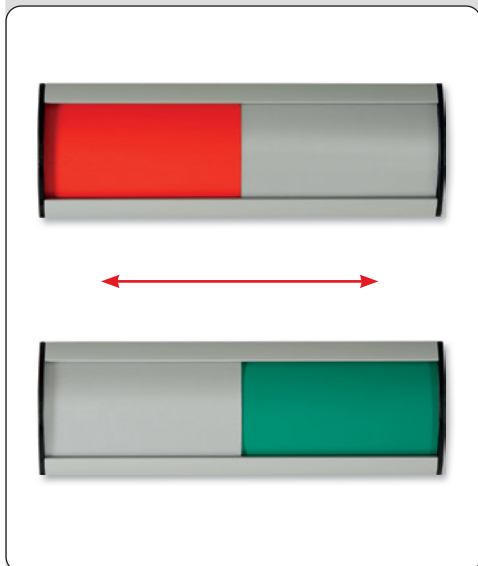

NEW

🇩🇰 Door sign in silver anodized aluminum with black plastic end caps. Made with a slider to indicate either "occupied" (red) or "free" (green).

🇩🇪 Türschild aus Silber eloxiertem Aluminium mit schwarzen Kunststoff-Endkappen. Mit einem Schieber (Grün/Rot) - "Frei" oder "Besetzt".

🇩🇰 Dørskilt udført i sølv-eloxeret aluminium med sorte plast endekapper. Fremstillet med en skydelåge for at angive rød - for "optaget" eller grøn for "fri".

Model	Article	Print size	Total size	Colour	Package size and weight	Pallet size and quantity
289	2484	20 x 5,2 cm	20,5 x 6,8 cm	Alu/silver with red and green	8 x 22 x 2 cm 0,2 kg	80 x 120 x 220 cm 5000 pcs.