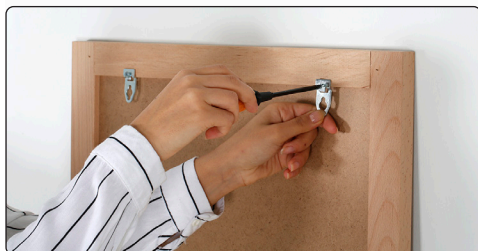

Elegant black board with 38 mm frame in light wood. Suitable for hanging on the wall. The frame is 16 mm in thickness and is delivered with fixings for hanging, screws and plugs for easy mounting.

Elegante Tafel mit 38 mm helle Holz-rahmen für Wandmontage. Der Rahmen ist 16 mm tief und wird mit Aufhänge-Hacken, Schrauben und Dübeln geliefert.

Elegant sort tavle med 38 mm lys træ-ramme til montering på væg. Rammen er 16 mm tyk og leveres med ophængsøjer, samt skruer og plugs for let montering.

Model	Article	Board size	Color	Total W x H x D	Weight	Package size and weight	Pallet size and quantity
265	2470	30 x 40 cm	Wood / black	40 x 50 cm	0,8 kg	40 x 51 x 2,4 cm 1,1 kg	80 x 120 x 220 cm 305 pcs.
265	2471	40 x 60 cm	Wood / black	50 x 70 cm	1,3 kg	50 x 71 x 2,4 cm 1,7 kg	80 x 120 x 220 cm 165 pcs.
265	2472	40 x 90 cm	Wood / black	50 x 100 cm	2,0 kg	50 x 101 x 2,4 cm 3,1 kg	80 x 120 x 220 cm 105 pcs.
265	2473	60 x 80 cm	Wood / black	70 x 90 cm	2,1 kg	70 x 91 x 2,4 cm 3,4 kg	80 x 120 x 220 cm 90 pcs.
265	2474	60 x 115 cm	Wood / black	70 x 125 cm	3,0 kg	70 x 131 x 2,4 cm 4,4 kg	80 x 120 x 220 cm 72 pcs.
265	2475	80 x 120 cm	Wood / black	90 x 130 cm	4,6 kg	90 x 131 x 2,4 cm 5,1 kg	80 x 120 x 220 cm 48 pcs.