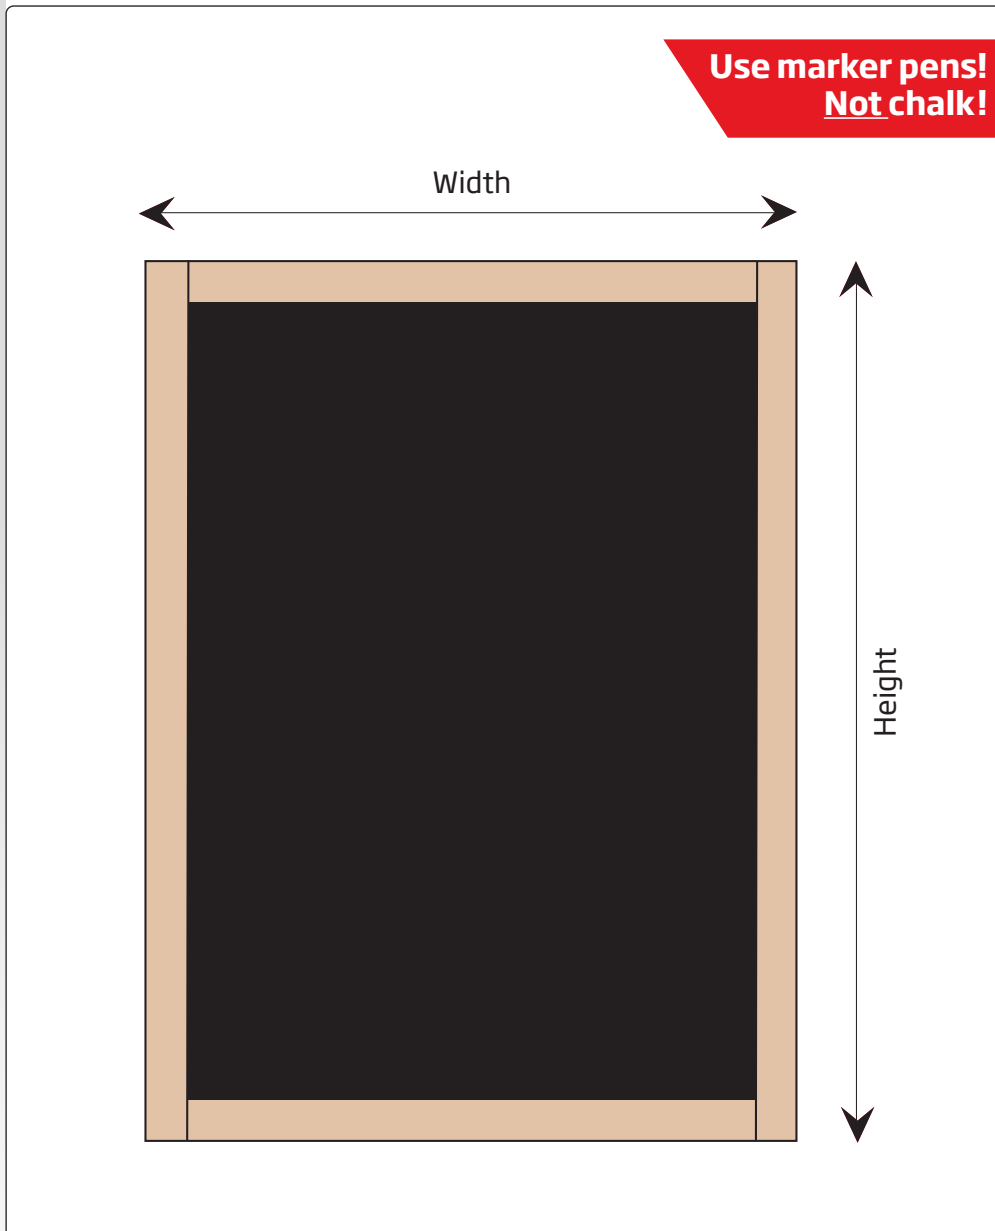

Elegant black board with 38 mm frame in light wood. Suitable for hanging on the wall. The frame is 16 mm in thickness and is delivered with fixings for hanging, screws and plugs for easy mounting.

Elegante Tafel mit 38 mm helle Holz-rahmen für Wandmontage. Der Rahmen ist 16 mm tief und wird mit Aufhänge-Hacken, Schrauben und Dübeln geliefert.

Elegant sort tavle med 38 mm lys træ-ramme til montering på væg. Rammen er 16 mm tyk og leveres med ophængsøjer, samt skruer og plugs for let montering.

Model	Article	Board size	Color	Total W x H x D	Weight	Package size and weight	Pallet size and quantity
265	2470	30 x 40 cm	Wood / black	40 x 50 cm	0,8 kg	40 x 51 x 2,4 cm 1,1 kg	80 x 120 x 220 cm 305 pcs.
265	2471	40 x 60 cm	Wood / black	50 x 70 cm	1,3 kg	50 x 71 x 2,4 cm 1,7 kg	80 x 120 x 220 cm 165 pcs.
265	2472	40 x 90 cm	Wood / black	50 x 100 cm	2,0 kg	50 x 101 x 2,4 cm 3,1 kg	80 x 120 x 220 cm 105 pcs.
265	2473	60 x 80 cm	Wood / black	70 x 90 cm	2,1 kg	70 x 91 x 2,4 cm 3,4 kg	80 x 120 x 220 cm 90 pcs.
265	2474	60 x 115 cm	Wood / black	70 x 125 cm	3,0 kg	70 x 131 x 2,4 cm 4,4 kg	80 x 120 x 220 cm 72 pcs.
265	2475	80 x 120 cm	Wood / black	90 x 130 cm	4,6 kg	90 x 131 x 2,4 cm 5,1 kg	80 x 120 x 220 cm 48 pcs.