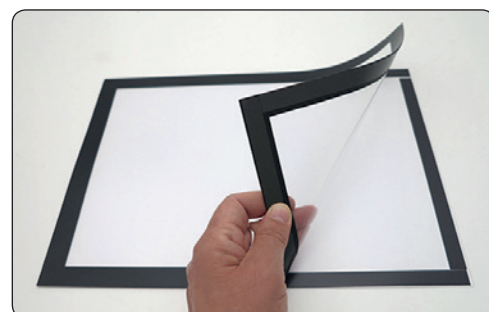

🇬🇧 Plastic pocket with black border and self adhesive back - easy to mount on smooth surfaces. The prints can be seen from both in- and outside - when mounted on glass. Horizontal or vertical mounting. Magnetic closure makes it easy to change the print.

🇩🇪 Kunststofftasche mit schwarzem Rahmen und selbstklebender Rückseite. Kann leicht auf glatten Oberflächen geklebt und sowohl Horizontal und Vertikal angebracht werden. Beim Anbringen auf einer Scheiben, kann die Botschaft von beiden Seiten gesehen werden. Leicht zu wechselnde Botschaft durch den Magnetverschluss.

🇩🇰 Plastlomme med sort kant og selvklæbende bagside - sættes let op på glatte overflader. Dobbeltsidet ved klæb på vinduer - printene ses både inde og ude. Horizontal eller vertikal op-hæng. Magnetluk gør - at budskabet let skiftes.

Model	Art. no.	Print size	Colour
248	6854	29,7 x 21 cm A4	Transparent / black
248	6855	42 x 29,7 cm A3	Transparent / black