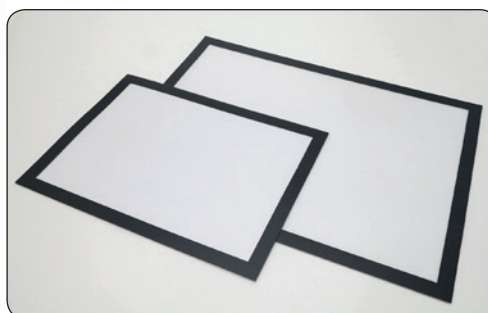

🇬🇧 Plastic pocket with black border and self adhesive back - easy to mount on smooth surfaces. The prints can be seen from both in- and outside - when mounted on glass. Horizontal or vertical mounting. Magnetic closure makes it easy to change the print.

🇩🇪 Kunststofftasche mit schwarzem Rahmen und selbstklebender Rückseite. Kann leicht auf glatten Oberflächen geklebt und sowohl Horizontal und Vertikal angebracht werden. Beim Anbringen auf einer Scheiben, kann die Botschaft von beiden Seiten gesehen werden. Leicht zu wechselnde Botschaft durch den Magnetverschluss.

🇩🇰 Plastlomme med sort kant og selvklæbende bagside - sættes let op på glatte overflader. Dobbeltsidet ved klæb på vinduer - printene ses både inde og ude. Horizontal eller vertikal op-hæng. Magnetluk gør - at budskabet let skiftes.

Model	Art. no.	Print size	Colour
248	6854	29,7 x 21 cm A4	Transparent / black
248	6855	42 x 29,7 cm A3	Transparent / black