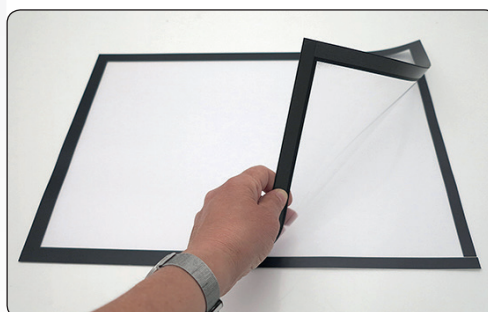

🇬🇧 Plastic pocket with black border and self adhesive back - easy to mount on smooth surfaces. The prints can be seen from both in- and outside - when mounted on glass. Horizontal or vertical mounting. Magnetic closure makes it easy to change the print.

🇩🇪 Kunststofftasche mit schwarzem Rahmen und selbstklebender Rückseite. Kann leicht auf glatten Oberflächen geklebt und sowohl Horizontal und Vertikal angebracht werden. Beim Anbringen auf einer Scheiben, kann die Botschaft von beiden Seiten gesehen werden. Leicht zu wechselnde Botschaft durch den Magnetverschluss.

🇩🇰 Plastlomme med sort kant og selvklæbende bagside - sættes let op på glatte overflader. Dobbeltsidet ved klæb på vinduer - printene ses både inde og ude. Horizontal eller vertikal op-hæng. Magnetluk gør - at budskabet let skiftes.

Model	Art. no.	Print size	Colour
248	6854	29,7 x 21 cm A4	Transparent / black
248	6855	42 x 29,7 cm A3	Transparent / black