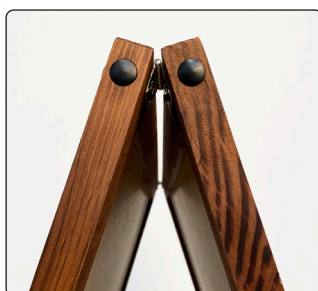

 Pavement board made of dark stained wood mounted with blackboards. Supplied with 8 pcs. chalk markers - very clear and easy to write with. The sign is for indoor use.

 Kundenstopper aus Holz - dunkel lasiert - mit schwarzer Tafeln. Wird mit 8 Stück Kreide Marker geliefert - sehr deutlich und einfach zu anwenden. Für den Innenbereich geeignet.

 A-skilt fremstillet i mørkbejset træ monteret med sorte tavler. Leveres med 8 stk. kridtpenne - meget tydelige og lette at skrive med. Egnede til indendørs brug.

**Use chalk markers!  
Not regular chalk!**