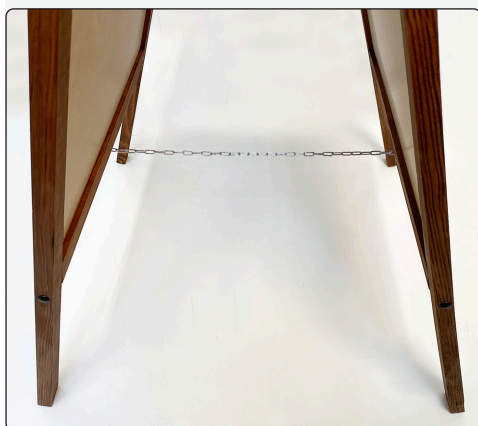

 Pavement board made of dark stained wood mounted with blackboards. Supplied with 8 pcs. chalk markers - very clear and easy to write with. The sign is for indoor use.

 Kundenstopper aus Holz - dunkel lasiert - mit schwarzer Tafeln. Wird mit 8 Stück Kreide Marker geliefert - sehr deutlich und einfach zu anwenden. Für den Innenbereich geeignet.

 A-skilt fremstillet i mørkbejset træ monteret med sorte tavler. Leveres med 8 stk. kridtpenne - meget tydelige og lette at skrive med. Egnede til indendørs brug.

**Use chalk markers!  
Not regular chalk!**