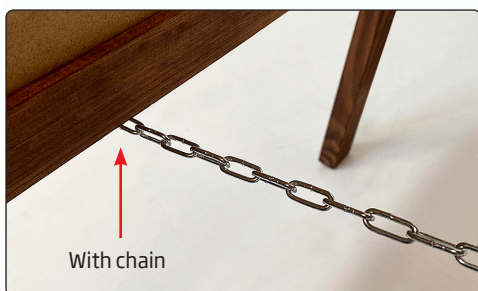

 Pavement board made of dark stained wood mounted with blackboards. Supplied with 8 pcs. chalk markers - very clear and easy to write with. The sign is for indoor use.

 Kundenstopper aus Holz - dunkel lasiert - mit schwarzer Tafeln. Wird mit 8 Stück Kreide Marker geliefert - sehr deutlich und einfach zu anwenden. Für den Innenbereich geeignet.

 A-skilt fremstillet i mørkbejset træ monteret med sorte tavler. Leveres med 8 stk. kridtpenne - meget tydelige og lette at skrive med. Egnede til indendørs brug.

**Use chalk markers!  
Not regular chalk!**