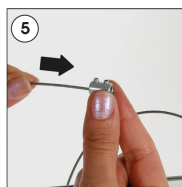

Model	Article	Colour	Total size	Wire	Package size	Pallet size and quantity
1178	1912	Transparent & alu/silver	120 x 70 cm	2 x 2 metres	126 x 78 x 2,5 cm	80 x 120 x 136 cm 46 psc.