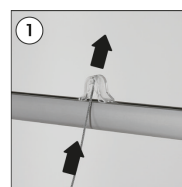

Hygiene Screen, hanging

NEW

🇬🇧 Hygiene shield with PET foil with aluminum profiles. Can be adjusted in height with the wire. Perfect for eg. receptions, offices and shops.

🇩🇪 Hygiene Schirm mit PET Folie und Aluminiumprofile. Verstellbar in der Höhe mit dem Draht. Perfekt für zum Beispiel Rezeptionen, Büros und Geschäfte.

🇩🇰 Hygiejne afskærmning med PET folie med ophæng i aluminium profiler. Kan justeres i højden med wiren. Perfekt til bl.a. receptioner, kontorer og forretninger.

Wire 200 cm (adjustable)

Height: 70 cm

Width 120 cm

Each product includes mounting accessories
2 x Poster Fast Profile
1 x PET (0,7 mm)
1 x 2m Wire cable
2 x Ceiling hangers
2 x Screws
2 x Anchors

Model	Article	Colour	Total size	Wire	Package size	Pallet size and quantity
1178	1912	Transparent & alu/silver	120 x 70 cm	2 x 2 metres	126 x 78 x 2,5 cm	80 x 120 x 136 cm 46 psc.