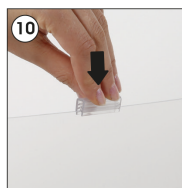

🇩🇰 Hygiejne afskærmning med PET folie med ophæng i aluminium profiler. Kan justeres i højden med wiren. Perfekt til bl.a. receptioner, kontorer og forretninger.

Wire 200 cm (adjustable)

Height: 70 cm

Width 120 cm

Each product includes mounting accessories
2 x Poster Fast Profile
1 x PET (0,7 mm)
1 x 2m Wire cable
2 x Ceiling hangers
2 x Screws
2 x Anchors

Model	Article	Colour	Total size	Wire	Package size	Pallet size and quantity
1178	1912	Transparent & alu/silver	120 x 70 cm	2 x 2 metres	126 x 78 x 2,5 cm	80 x 120 x 136 cm 46 psc.