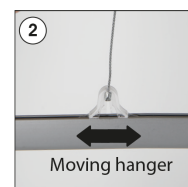

🇩🇰 Hygiejne afskærmning med PET folie med ophæng i aluminium profiler. Kan justeres i højden med wiren. Perfekt til bl.a. receptioner, kontorer og forretninger.

Wire 200 cm (adjustable)

Height: 70 cm

Width 120 cm

Each product includes mounting accessories
2 x Poster Fast Profile
1 x PET (0,7 mm)
1 x 2m Wire cable
2 x Ceiling hangers
2 x Screws
2 x Anchors

Model	Article	Colour	Total size	Wire	Package size	Pallet size and quantity
1178	1912	Transparent & alu/silver	120 x 70 cm	2 x 2 metres	126 x 78 x 2,5 cm	80 x 120 x 136 cm 46 psc.