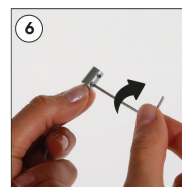

Model	Article	Colour	Total size	Wire	Package size	Pallet size and quantity
1178	1912	Transparent & alu/silver	120 x 70 cm	2 x 2 metres	126 x 78 x 2,5 cm	80 x 120 x 136 cm 46 psc.