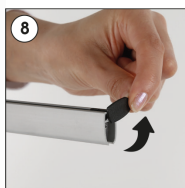

Hygiene Screen, hanging

NEW

🇬🇧 Hygiene shield with PET foil with aluminum profiles. Can be adjusted in height with the wire. Perfect for eg. receptions, offices and shops.

🇩🇪 Hygiene Schirm mit PET Folie und Aluminiumprofile. Verstellbar in der Höhe mit dem Draht. Perfekt für zum Beispiel Rezeptionen, Büros und Geschäfte.

🇩🇰 Hygiejne afskærmning med PET folie med ophæng i aluminium profiler. Kan justeres i højden med wiren. Perfekt til bl.a. receptioner, kontorer og forretninger.

Wire 200 cm (adjustable)

Height: 70 cm

Width 120 cm

Each product includes mounting accessories
2 x Poster Fast Profile
1 x PET (0,7 mm)
1 x 2m Wire cable
2 x Ceiling hangers
2 x Screws
2 x Anchors

Model	Article	Colour	Total size	Wire	Package size	Pallet size and quantity
1178	1912	Transparent & alu/silver	120 x 70 cm	2 x 2 metres	126 x 78 x 2,5 cm	80 x 120 x 136 cm 46 psc.