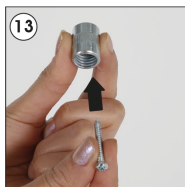

🇩🇰 Hygiejne afskærmning med PET folie med ophæng i aluminium profiler. Kan justeres i højden med wiren. Perfekt til bl.a. receptioner, kontorer og forretninger.

Wire 200 cm (adjustable)

Height: 70 cm

Width 120 cm

Each product includes mounting accessories
2 x Poster Fast Profile
1 x PET (0,7 mm)
1 x 2m Wire cable
2 x Ceiling hangers
2 x Screws
2 x Anchors

Model	Article	Colour	Total size	Wire	Package size	Pallet size and quantity
1178	1912	Transparent & alu/silver	120 x 70 cm	2 x 2 metres	126 x 78 x 2,5 cm	80 x 120 x 136 cm 46 psc.