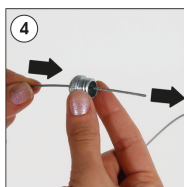

Hygiene Screen, hanging

NEW

🇬🇧 Hygiene shield with PET foil with aluminum profiles. Can be adjusted in height with the wire. Perfect for eg. receptions, offices and shops.

🇩🇪 Hygiene Schirm mit PET Folie und Aluminiumprofile. Verstellbar in der Höhe mit dem Draht. Perfekt für zum Beispiel Rezeptionen, Büros und Geschäfte.

🇩🇰 Hygiejne afskærmning med PET folie med ophæng i aluminium profiler. Kan justeres i højden med wiren. Perfekt til bl.a. receptioner, kontorer og forretninger.

Wire 200 cm (adjustable)

Height: 70 cm

Width 120 cm

Each product includes mounting accessories
2 x Poster Fast Profile
1 x PET (0,7 mm)
1 x 2m Wire cable
2 x Ceiling hangers
2 x Screws
2 x Anchors

Model	Article	Colour	Total size	Wire	Package size	Pallet size and quantity
1178	1912	Transparent & alu/silver	120 x 70 cm	2 x 2 metres	126 x 78 x 2,5 cm	80 x 120 x 136 cm 46 psc.