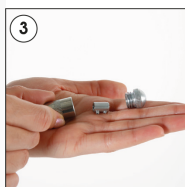

🇩🇰 Hygiejne afskærmning med PET folie med ophæng i aluminium profiler. Kan justeres i højden med wiren. Perfekt til bl.a. receptioner, kontorer og forretninger.

Wire 200 cm (adjustable)

Height: 70 cm

Width 120 cm

Each product includes mounting accessories
2 x Poster Fast Profile
1 x PET (0,7 mm)
1 x 2m Wire cable
2 x Ceiling hangers
2 x Screws
2 x Anchors

Model	Article	Colour	Total size	Wire	Package size	Pallet size and quantity
1178	1912	Transparent & alu/silver	120 x 70 cm	2 x 2 metres	126 x 78 x 2,5 cm	80 x 120 x 136 cm 46 psc.