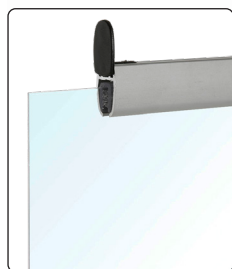

Hygiene Screen, hanging

NEW

🇬🇧 Hygiene shield with PET foil with aluminum profiles. Can be adjusted in height with the wire. Perfect for eg. receptions, offices and shops.

🇩🇪 Hygiene Schirm mit PET Folie und Aluminiumprofile. Verstellbar in der Höhe mit dem Draht. Perfekt für zum Beispiel Rezeptionen, Büros und Geschäfte.

🇩🇰 Hygiejne afskærmning med PET folie med ophæng i aluminium profiler. Kan justeres i højden med wiren. Perfekt til bl.a. receptioner, kontorer og forretninger.

Wire 200 cm (adjustable)

Height: 70 cm

Width 120 cm

Each product includes mounting accessories
2 x Poster Fast Profile
1 x PET (0,7 mm)
1 x 2m Wire cable
2 x Ceiling hangers
2 x Screws
2 x Anchors

Model	Article	Colour	Total size	Wire	Package size	Pallet size and quantity
1178	1912	Transparent & alu/silver	120 x 70 cm	2 x 2 metres	126 x 78 x 2,5 cm	80 x 120 x 136 cm 46 psc.