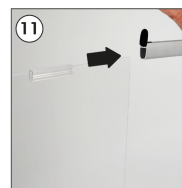

Hygiene Screen, hanging

NEW

🇬🇧 Hygiene shield with PET foil with aluminum profiles. Can be adjusted in height with the wire. Perfect for eg. receptions, offices and shops.

🇩🇪 Hygiene Schirm mit PET Folie und Aluminiumprofile. Verstellbar in der Höhe mit dem Draht. Perfekt für zum Beispiel Rezeptionen, Büros und Geschäfte.

🇩🇰 Hygiejne afskærmning med PET folie med ophæng i aluminium profiler. Kan justeres i højden med wiren. Perfekt til bl.a. receptioner, kontorer og forretninger.

Wire 200 cm (adjustable)

Height: 70 cm

Width 120 cm

Each product includes mounting accessories
2 x Poster Fast Profile
1 x PET (0,7 mm)
1 x 2m Wire cable
2 x Ceiling hangers
2 x Screws
2 x Anchors

Model	Article	Colour	Total size	Wire	Package size	Pallet size and quantity
1178	1912	Transparent & alu/silver	120 x 70 cm	2 x 2 metres	126 x 78 x 2,5 cm	80 x 120 x 136 cm 46 psc.