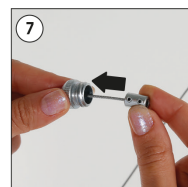

🇩🇰 Hygiejne afskærmning med PET folie med ophæng i aluminium profiler. Kan justeres i højden med wiren. Perfekt til bl.a. receptioner, kontorer og forretninger.

Wire 200 cm (adjustable)

Height: 70 cm

Width 120 cm

Each product includes mounting accessories
2 x Poster Fast Profile
1 x PET (0,7 mm)
1 x 2m Wire cable
2 x Ceiling hangers
2 x Screws
2 x Anchors

Model	Article	Colour	Total size	Wire	Package size	Pallet size and quantity
1178	1912	Transparent & alu/silver	120 x 70 cm	2 x 2 metres	126 x 78 x 2,5 cm	80 x 120 x 136 cm 46 psc.