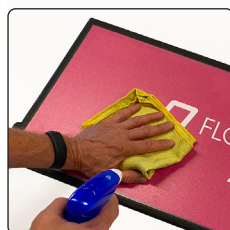

Desk displays

Model	Article	Product	Print size	Height	Frame color	Package size and weight
114	1152	Floor Display	59,4 x 84,1 cm A1	4,2 mm	Black	
114	1153	Floor Display	84,1 x 29,7 cm 4 x A4	4,5 mm	Black	
114	1154	Desk Display	29,7 x 42 cm A3	3 mm	Black	
114	1155	Desk Display	21 x 29,7 cm A4	3 mm	Black