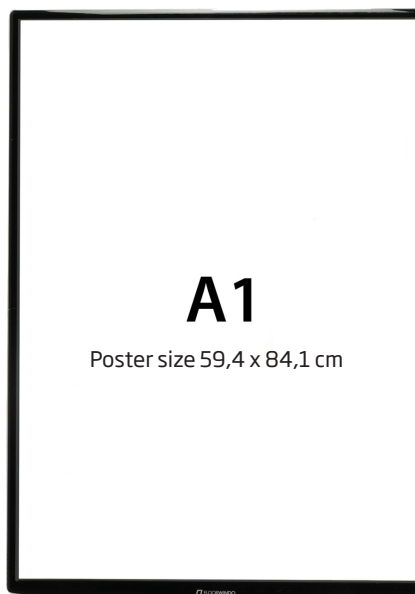

**NEW**

Thin poster holder with black frame for placement on the floor or table. Easy message replacement. Scratch-resistant surface for poster protection. Non-slid bottom (NFSI certified). Easy to clean and move - unlike stickers.

Dünnere Posterhalter mit schwarzem Rahmen zur Platzierung auf dem Boden oder Tisch. Einfaches Plakatwechsel. Kratzfeste Oberfläche zum Schutz des Plakat. Rutschfester Boden (NFSI-zertifiziert). Einfacher reinigung und umplatzierung - im Gegensatz zu Aufklebern.

## Floor display

## Desk displays

Model	Article	Product	Print size	Height	Frame color	Package size and weight
114	1152	Floor Display	59,4 x 84,1 cm A1	4,2 mm	Black	
114	1153	Floor Display	84,1 x 29,7 cm 4 x A4	4,5 mm	Black	
114	1154	Desk Display	29,7 x 42 cm A3	3 mm	Black	
114	1155	Desk Display	21 x 29,7 cm A4	3 mm	Black	