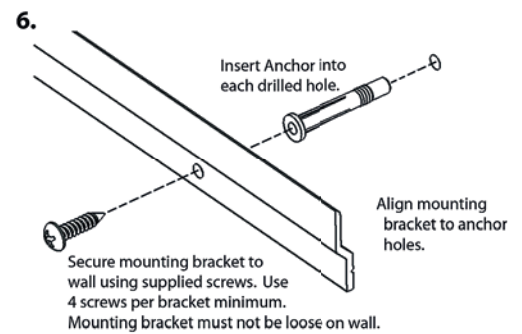

Wall mounting of Showcase Wall

NEW
WITH LED SPOTS