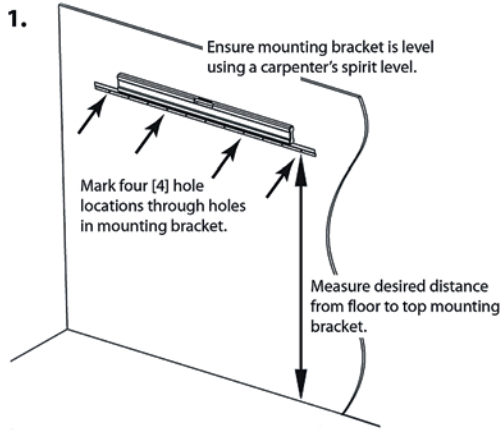

NEW
WITH LED
SPOTS

🇬🇧 Exclusive glass cabinet for wall mounting in silver or black anodized aluminum and tempered glass and with 2 pcs. 7 mm glass shelves - 4 spots in the side + 2 in top. The sliding doors are lockable.

🇩🇪 Exklusive Vitrine in silber oder schwarz eloxiertem Aluminium für die Wandmontage mit gehärtetem Glas und 2 Stück 7 mm Glasaböden - 4 Leuchten in den Seiten + 2 Oben. Die Schiebetüren sind abschließbar.

🇩🇰 Eksklusivt vitrineskab til vægophæng i sølv- eller sort-eloxeret aluminium og hærdet glas med 2 stk. 7 mm glashylder - 4 spot + 2 i toppen. Skydelågerne er med lås.

Model	Art. no.	Total W x H x D	Weight	Colour	Package size and weight	Pallet size and quantity
1052	8418LED	90 x 90 x 15 cm	23 kg	Silver	98 x 105 x 23 cm 38 kg	80 x 116 x 120 cm 3 pcs.
1053	8419LED	90 x 90 x 15 cm	23 kg	Black	98 x 105 x 23 cm 38 kg	80 x 116 x 120 cm 3 pcs.

Wall mounting of Showcase Wall

NEW
WITH LED SPOTS