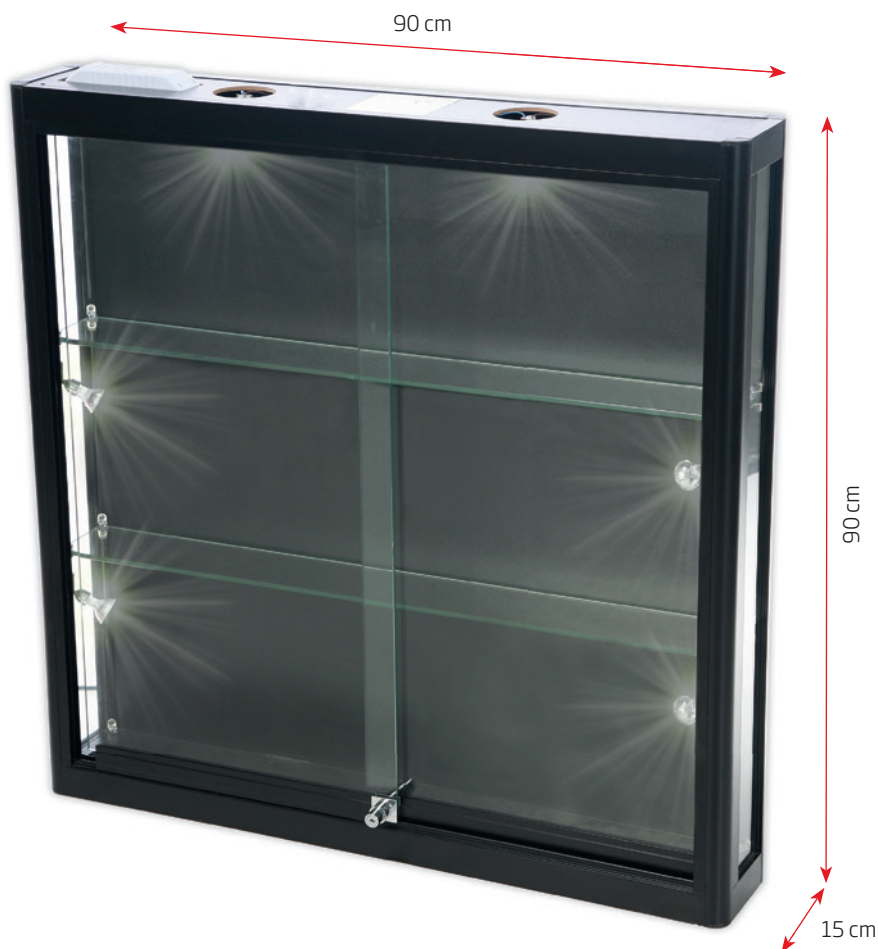

NEW
WITH LED
SPOTS

🇬🇧 Exclusive glass cabinet for wall mounting in silver or black anodized aluminum and tempered glass and with 2 pcs. 7 mm glass shelves - 4 spots in the side + 2 in top. The sliding doors are lockable.

🇩🇪 Exklusive Vitrine in silber oder schwarz eloxiertem Aluminium für die Wandmontage mit gehärtetem Glas und 2 Stück 7 mm Glasaböden - 4 Leuchten in den Seiten + 2 Oben. Die Schiebetüren sind abschließbar.

🇩🇰 Eksklusivt vitrineskab til vægophæng i sølv- eller sort-eloxeret aluminium og hærdet glas med 2 stk. 7 mm glashylder - 4 spot + 2 i toppen. Skydelågerne er med lås.

Model	Art. no.	Total W x H x D	Weight	Colour	Package size and weight	Pallet size and quantity
1052	8418LED	90 x 90 x 15 cm	23 kg	Silver	98 x 105 x 23 cm 38 kg	80 x 116 x 120 cm 3 pcs.
1053	8419LED	90 x 90 x 15 cm	23 kg	Black	98 x 105 x 23 cm 38 kg	80 x 116 x 120 cm 3 pcs.

Wall mounting of Showcase Wall

NEW
WITH LED SPOTS