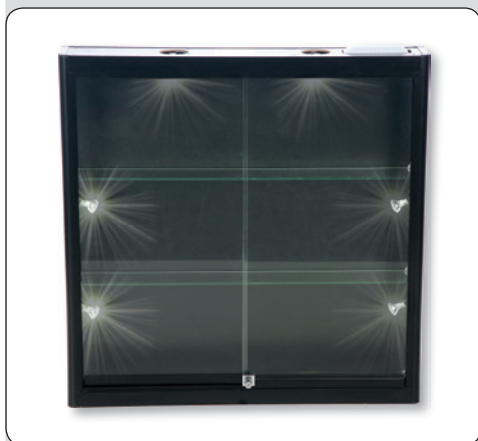

NEW
WITH LED
SPOTS

🇬🇧 Exclusive glass cabinet for wall mounting in silver or black anodized aluminum and tempered glass and with 2 pcs. 7 mm glass shelves - 4 spots in the side + 2 in top. The sliding doors are lockable.

🇩🇪 Exklusive Vitrine in silber oder schwarz eloxiertem Aluminium für die Wandmontage mit gehärtetem Glas und 2 Stück 7 mm Glasaböden - 4 Leuchten in den Seiten + 2 Oben. Die Schiebetüren sind abschließbar.

🇩🇰 Eksklusivt vitrineskab til vægophæng i sølv- eller sort-eloxeret aluminium og hærdet glas med 2 stk. 7 mm glashylder - 4 spot + 2 i toppen. Skydelågerne er med lås.

Model	Art. no.	Total W x H x D	Weight	Colour	Package size and weight	Pallet size and quantity
1052	8418LED	90 x 90 x 15 cm	23 kg	Silver	98 x 105 x 23 cm 38 kg	80 x 116 x 120 cm 3 pcs.
1053	8419LED	90 x 90 x 15 cm	23 kg	Black	98 x 105 x 23 cm 38 kg	80 x 116 x 120 cm 3 pcs.

Wall mounting of Showcase Wall

NEW
WITH LED SPOTS