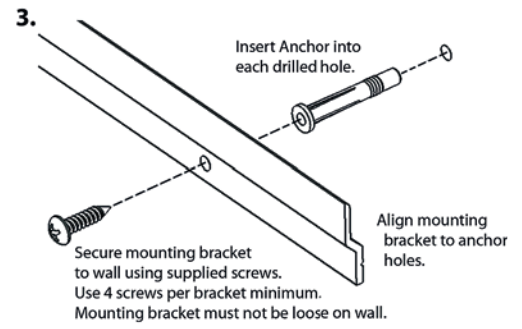

Wall mounting of Showcase Wall

NEW
WITH LED SPOTS