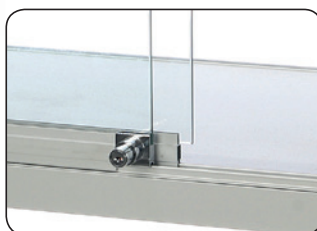

**NEW**  
WITH LED  
SPOTS

🇬🇧 Exclusive glass desk in silver or black anodized aluminum and tempered glass. Fitted with 4 spots in the side and adjustment screws on the legs. The sliding doors are lockable.

🇩🇪 Exklusive Theke in silber oder schwarz eloxiertem Aluminium und gehärtetem Glas. Ausgestattet mit 4 Leuchte in den Seiten, und Stellschrauben an den Beinen. Die Schiebetüren sind abschließbar.

🇩🇰 Eksklusiv vitrinedisk - produceret i sølv- eller sort-eloxeret aluminium og hærdet glas. Monteret med 4 spot i siden og stilleskruer på benene. Skydelågerne er med lås.