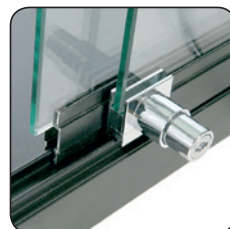

**NEW**  
WITH LED  
SPOTS

Max load  
on each  
shelf:  
**20 kg**

🇬🇧 Exclusive glass cabinet in silver or black anodized aluminum and tempered glass with 2 pcs. 7 mm glass shelves. Fitted with 8 spots in the side and 4 wheels and adjustment screws on the legs. Sliding doors are lockable.

🇩🇪 Exklusive Vitrine in silber oder schwarz eloxiertem Aluminium und gehärtetem Glas mit 2 Stück 7 mm Glasböden. Ausgestattet mit 3 Leuchten in den Seiten und 4 Rollen und Stellschrauben an den Beinen. Die Schiebetüren sind abschließbar.

🇩🇰 Eksklusivt vitrineskab produceret i sølv- eller sort-eloxeret aluminium og hærdet glas med 2 stk. 7 mm glashylder - 8 spot i siden og 4 hjul og stilleskruer på benene. Skydelågerne er med lås.

Model	Art. no.	Total W x H x D	Weight	Colour	Package size and weight	Pallet size and quantity
<b>1038</b>	8400LED	90 x 90 x 45 cm	47 kg	Silver	98 x 105 x 53 cm 72 kg	80 x 116 x 120 cm 1 pcs.
<b>1039</b>	8401LED	90 x 90 x 45 cm	47 kg	Black	98 x 105 x 53 cm 72 kg	80 x 116 x 120 cm 1 pcs.