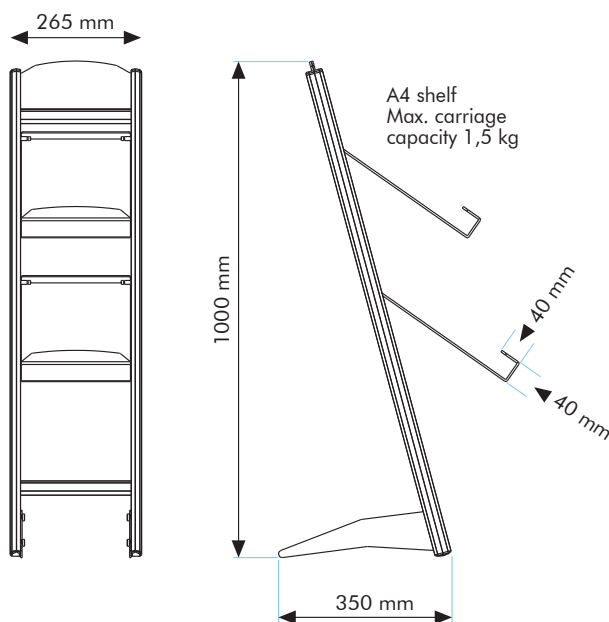

🇬🇧 Black powder coated Alu Brochure Stand with shelves made of 4 mm elegantly frosted acrylic. A message can be inserted between the 2 logo plates or logo printing can be mounted. Packed in flat carton, quick and easy to assemble.

🇩🇪 Prospektständer aus schwarzem pulverlaktiertem Aluminium. Die Ablagen sind aus elegantem mattem 4 mm Acryl hergestellt. Zwischen den zwei Logoplatten kann eine Botschaft oder Logo-print angebracht werden. Leicht und schnell zu montieren.

🇩🇰 Alu brochurestander pulverlakeret i sort. Selve brochure hylderne er udført i 4 mm elegant frosted akryl. Der kan indsættes budskab i mellem de 2 logoplader eller monteres logoprint. Pakket i flad karton, hurtig og let at samle.

ART. 80802  
SHELF HOLDERS  
2 SET EACH SHELF

Model	Art.no.	Capacity	Colour	Total W x H	Package size and weight	Pallet size and quantity
808	6430	2 x A4	Black and white	27 x 100 x 35 cm	28 x 106 x 6 cm 3,6 kg	80 x 120 x 132 cm 56 pcs.
-	6431	3 x A4	-	27 x 129 x 35 cm	28 x 139 x 6 cm 4,5 kg	80 x 142 x 130 cm 56 pcs.