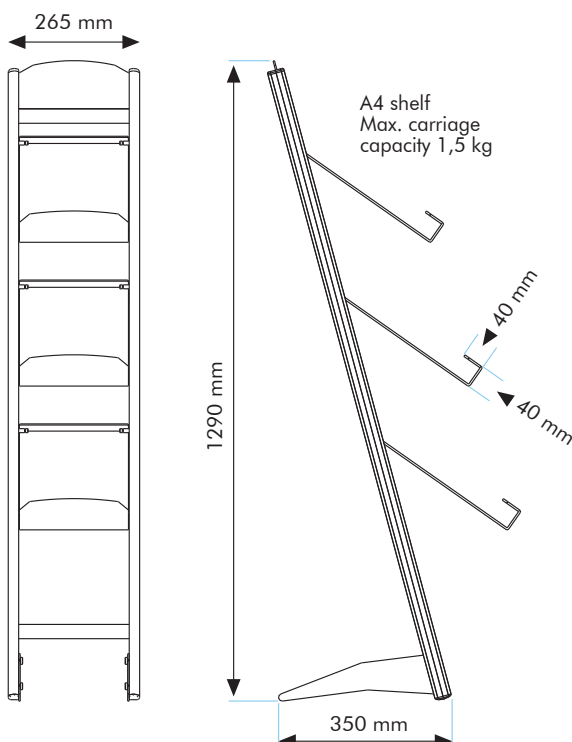

🇬🇧 Black powder coated Alu Brochure Stand with shelves made of 4 mm elegantly frosted acrylic. A message can be inserted between the 2 logo plates or logo printing can be mounted. Packed in flat carton, quick and easy to assemble.

🇩🇪 Prospektständer aus schwarzem pulverlaktiertem Aluminium. Die Ablagen sind aus elegantem mattem 4 mm Acryl hergestellt. Zwischen den zwei Logoplatten kann eine Botschaft oder Logo-print angebracht werden. Leicht und schnell zu montieren.

🇩🇰 Alu brochurestander pulverlakeret i sort. Selve brochure hylderne er udført i 4 mm elegant frosted akryl. Der kan indsættes budskab i mellem de 2 logoplader eller monteres logoprint. Pakket i flad karton, hurtig og let at samle.

ART. 80802  
SHELF HOLDERS  
2 SET EACH SHELF

Model	Art.no.	Capacity	Colour	Total W x H	Package size and weight	Pallet size and quantity
808	6430	2 x A4	Black and white	27 x 100 x 35 cm	28 x 106 x 6 cm 3,6 kg	80 x 120 x 132 cm 56 pcs.
-	6431	3 x A4	-	27 x 129 x 35 cm	28 x 139 x 6 cm 4,5 kg	80 x 142 x 130 cm 56 pcs.