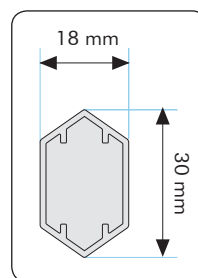

🇬🇧 Black powder coated Alu Brochure Stand with shelves made of 4 mm elegantly frosted acrylic. A message can be inserted between the 2 logo plates or logo printing can be mounted. Packed in flat carton, quick and easy to assemble.

🇩🇪 Prospektständer aus schwarzem pulverlaktiertem Aluminium. Die Ablagen sind aus elegantem mattem 4 mm Acryl hergestellt. Zwischen den zwei Logoplatten kann eine Botschaft oder Logo-print angebracht werden. Leicht und schnell zu montieren.

🇩🇰 Alu brochurestander pulverlakeret i sort. Selve brochure hylderne er udført i 4 mm elegant frosted akryl. Der kan indsættes budskab i mellem de 2 logoplader eller monteres logoprint. Pakket i flad karton, hurtig og let at samle.

ART. 80802  
SHELF HOLDERS  
2 SET EACH SHELF

Model	Art.no.	Capacity	Colour	Total W x H	Package size and weight	Pallet size and quantity
808	6430	2 x A4	Black and white	27 x 100 x 35 cm	28 x 106 x 6 cm 3,6 kg	80 x 120 x 132 cm 56 pcs.
-	6431	3 x A4	-	27 x 129 x 35 cm	28 x 139 x 6 cm 4,5 kg	80 x 142 x 130 cm 56 pcs.