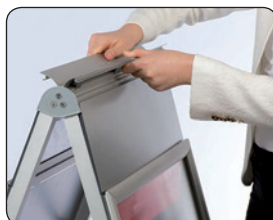

🇩🇪 Stainless quality pavement board with 30 mm anodized alu snap frames, mitred corners. Backing plate in galvanized steel (uncoated) - anti-reflex APET front panels. Legs in 25 x 25 mm alu profiles. Easy change of the logo plate in 4 mm Alu Dibond with snap profile in top.

🇩🇪 Rostfreie Qualitäts Kundenstopper mit 30 mm eloxierte Alu Snap-Rahmen, Ecken in Gehrung. Galvanisierte Stahlrückwand (unlackiert) und entspiegelte APET Frontplatten. Gestell in 25 x 25 mm viereckigem Alu-Rohr. Die Logoplatte in 4 mm Alu Dibond ist durch die Klapprahmen oben einfach zu wechseln.

🇩🇪 Rustfrit kvalitets gadeskilt med 30 mm eloxerede alu snap-rammer, geringshjørner. Bagplader i galvaniseret stål (ulakerede) og refleksfri APET frontplader. Ben i 25x25 mm alu-firkantør. Logoplader i 4 mm alu dibond kan nemt og hurtigt skiftes via snap-profilen i toppen.