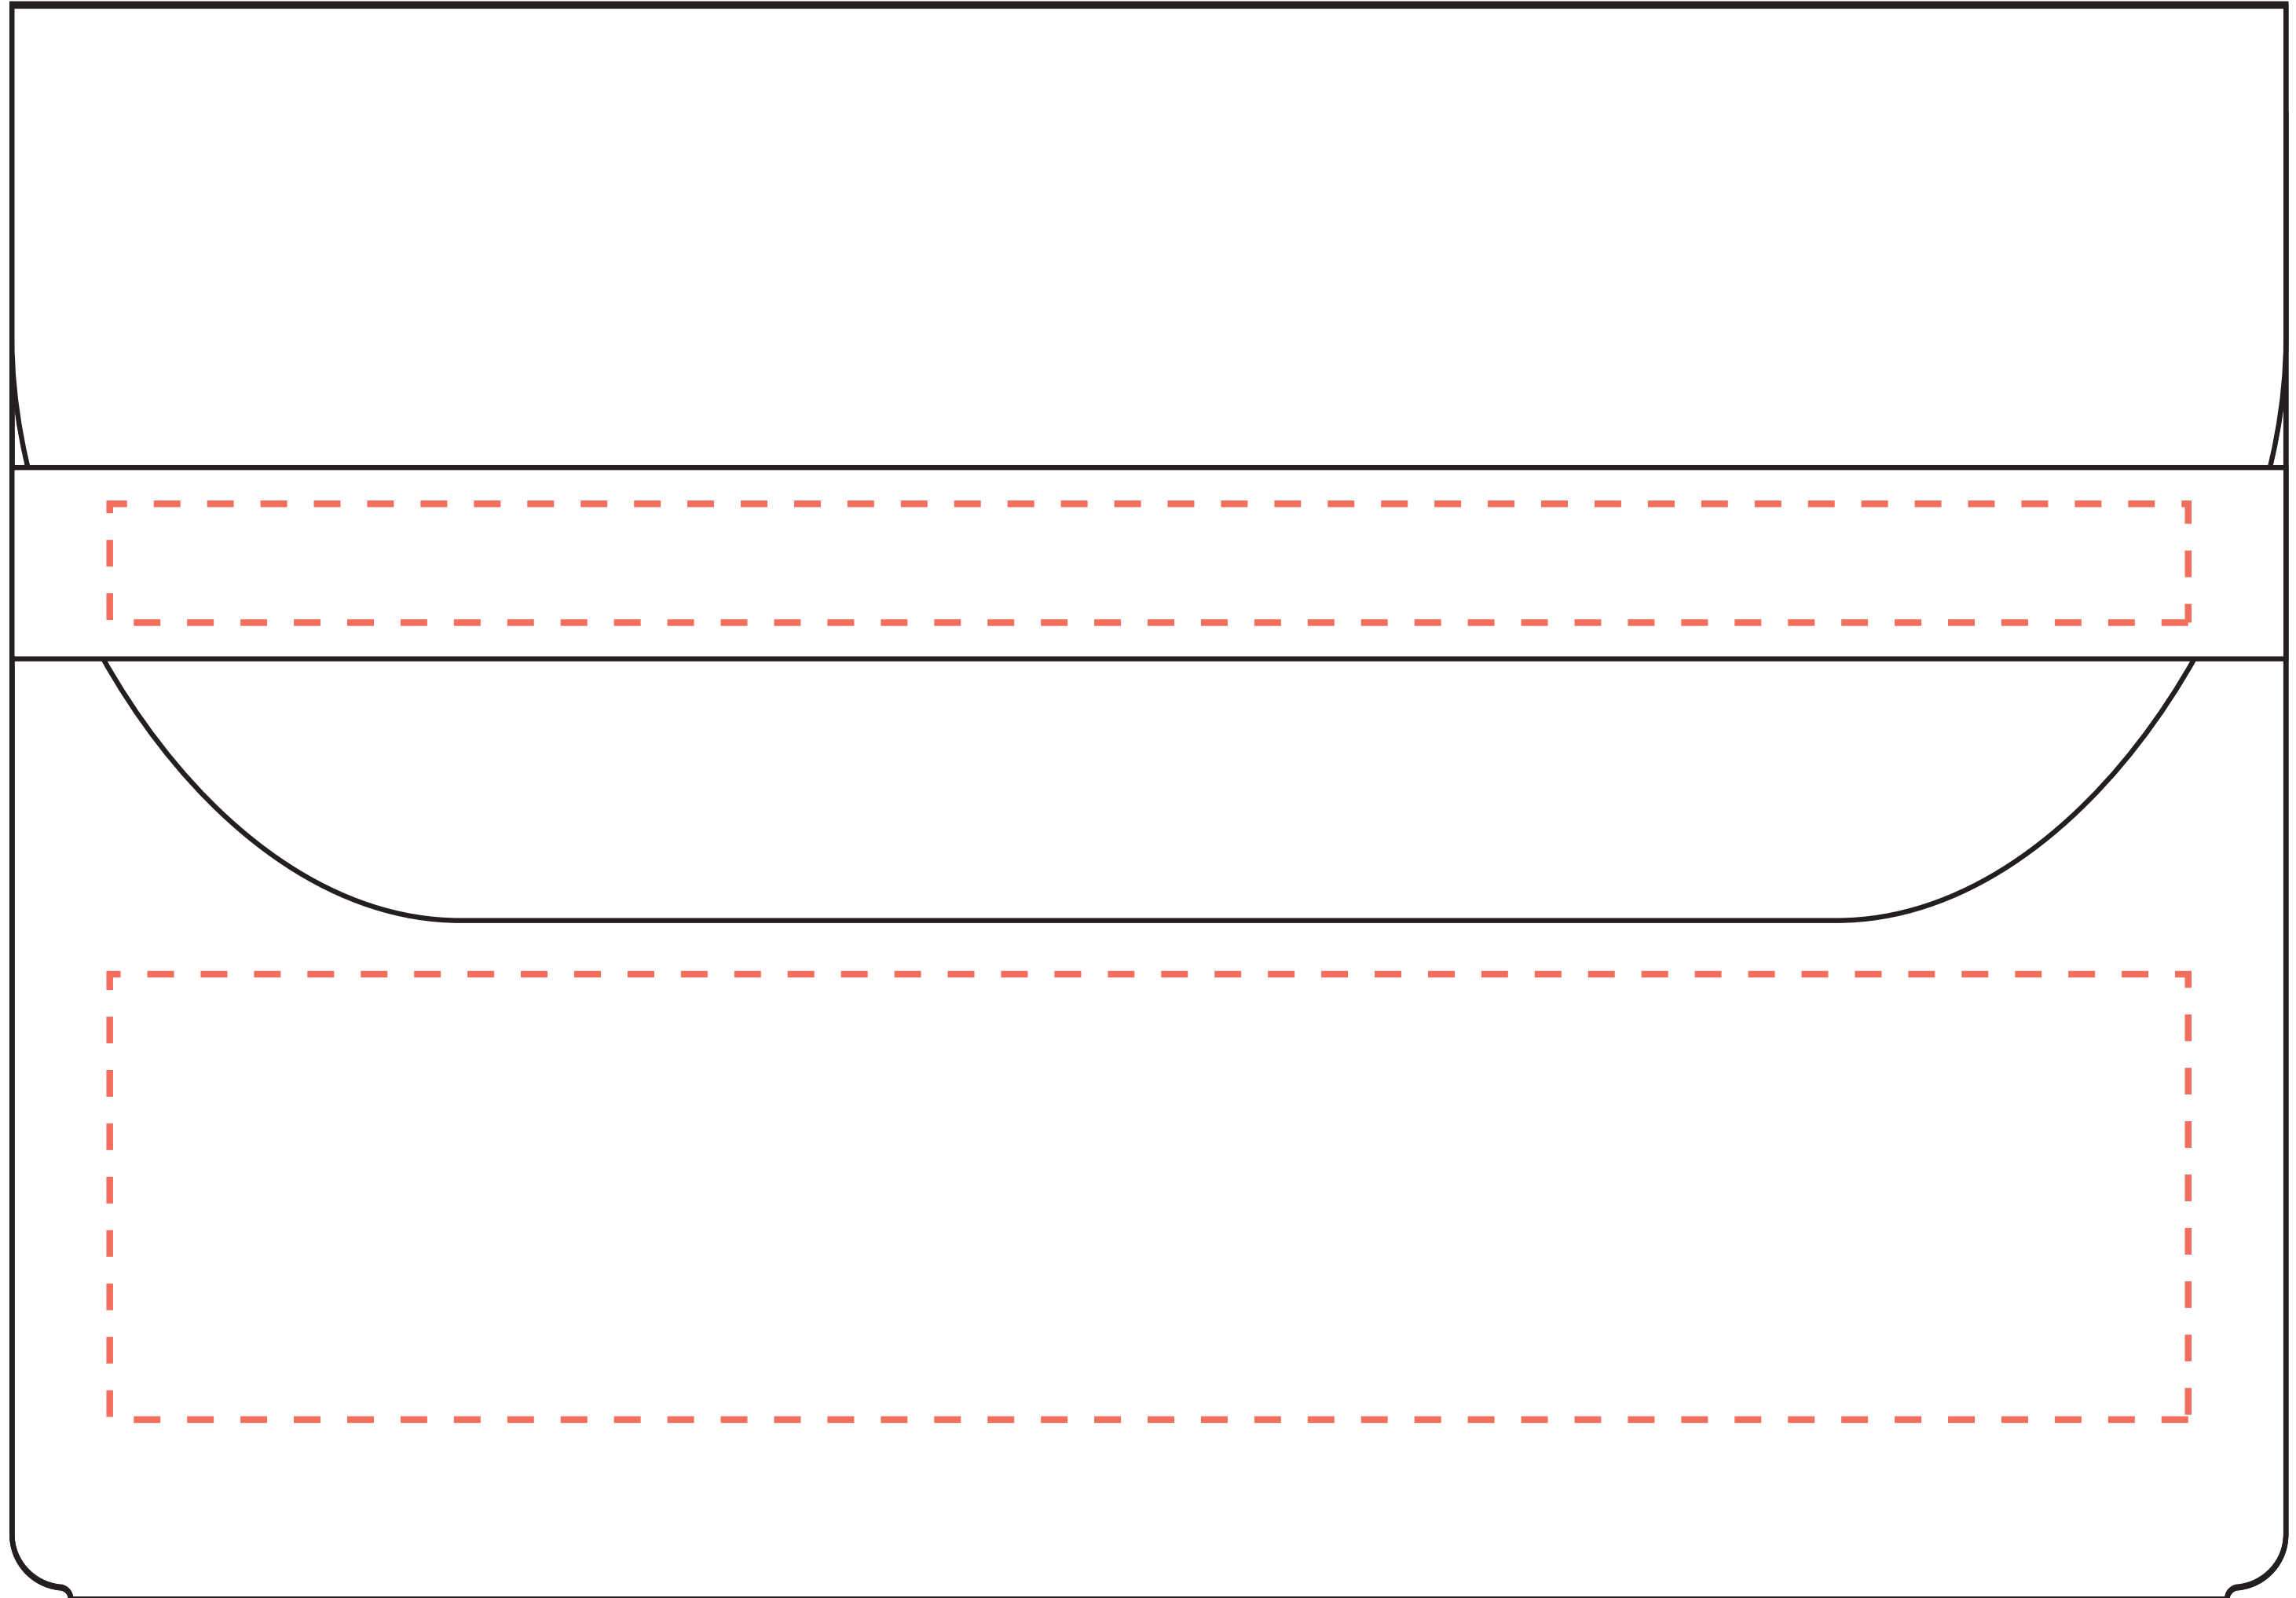

Cover Size
383 x 269 mm

Print Area
Upper - 350 x 20 mm
Lower - 350 x 75 mm

CARVE ON

Kilcullen Ind. Est.
Naas Rd., Kilcullen
Co. Kildare R56 VX40

+353 (0)45-482637
hello@carveon.com
carveon.com