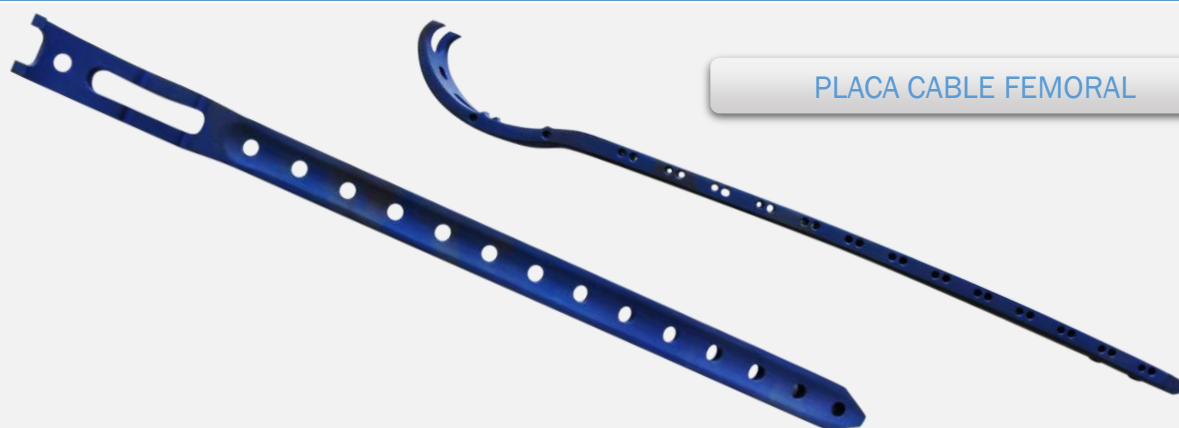

SISTEMA DE PLACA CABLE FEMORAL

www.arzzt.com

ARZZT[®]
ALWAYS ONE STEP AHEAD

Código: 08410001

PLACA CABLE FEMORAL

SISTEMA DE PLACA CABLE FEMORAL

www.arzzt.com

ARZZT
ALWAYS ONE STEP AHEAD

PLACA CABLE FEMORAL

Código	Orificios	Largo
03420100	4	165 mm
03420101	6	201 mm
03420102	8	237 mm
03420103	10	273 mm
03420104	12	309 mm
03420105	14	345 mm

CABLE DE CERCLAJE

Código	Largo
01014109	1.8 X 600
01014110	1.8 X 500

TORNILLO BLOQUEADO 5.0

Ø 5.0 mm			
Código	Largo	Código	Largo
02092201	20 mm	02092212	45 mm
02092202	22 mm	02092213	50 mm
02092203	24 mm	02092214	55 mm
02092204	26 mm	02092215	60 mm
02092205	28 mm	02092216	65 mm
02092206	30 mm	02092217	70 mm
02092207	32 mm	02092218	75 mm
02092208	34 mm	02092219	80 mm
02092209	36 mm	02092220	14 mm
02092210	38 mm	02092221	18 mm
02092211	40 mm		