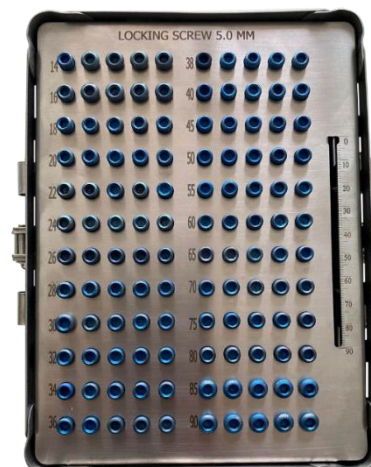

SISTEMA DE PLACA CABLE FEMORAL

www.arzzt.com

ARZZT[®]
ALWAYS ONE STEP AHEAD

Código: 08410001

PLACA CABLE FEMORAL

SISTEMA DE PLACA CABLE FEMORAL

www.arzzt.com

ARZZT
ALWAYS ONE STEP AHEAD

PLACA CABLE FEMORAL

Código	Orificios	Largo
03420100	4	165 mm
03420101	6	201 mm
03420102	8	237 mm
03420103	10	273 mm
03420104	12	309 mm
03420105	14	345 mm

CABLE DE CERCLAJE

Código	Largo
01014109	1.8 X 600
01014110	1.8 X 500

TORNILLO BLOQUEADO 5.0

Ø 5.0 mm			
Código	Largo	Código	Largo
02092201	20 mm	02092212	45 mm
02092202	22 mm	02092213	50 mm
02092203	24 mm	02092214	55 mm
02092204	26 mm	02092215	60 mm
02092205	28 mm	02092216	65 mm
02092206	30 mm	02092217	70 mm
02092207	32 mm	02092218	75 mm
02092208	34 mm	02092219	80 mm
02092209	36 mm	02092220	14 mm
02092210	38 mm	02092221	18 mm
02092211	40 mm		