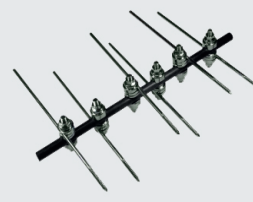

PEQUEÑOS  
FRAGMENTOS

FIJADORES  
Y PROTESIS

PLACA DCP SEMITUB 1/3 D CAÑA

PLACA REC CADERA DCP TLLO 3.5

FIJADOR DE DEDO

MINIFIJADOR DE MUÑECA

PLACA DCP PARA ANTEBRAZO

PLACA LCP/DCP PARA ANTEBRAZO

FIJADOR TIBIA HUMERO

FIJADOR FEMUR

PLACA P/CIRUG D MUÑECA  
LCP AUTOB (DER./IZQ.)

PLACA LCP/DCP PARA HUMERO

FIJADOR TIPO ORTHOFIX RECTO

FIJADOR TIPO ORTHOFIX CON "T"

PLACA PARA TIBIA DISTAL LCP  
(DER./IZQ.)

PLACA PARA CLAVICULA CON  
GANCHO LCP (DER./IZQ.)

FIJADOR DE CADERA

PLACA DE RECONSTRUCCION OBLICUA LCP

CADERA

PROTESIS THOMPSON

PROTESIS LAZCANO