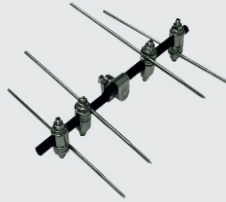

PEQUEÑOS  
FRAGMENTOS

FIJADORES  
Y PROTESIS

PLACA DCP SEMITUB 1/3 D CAÑA

PLACA REC CADERA DCP TLLO 3.5

FIJADOR DE DEDO

MINIFIJADOR DE MUÑECA

PLACA DCP PARA ANTEBRAZO

PLACA LCP/DCP PARA ANTEBRAZO

FIJADOR TIBIA HUMERO

FIJADOR FEMUR

PLACA P/CIRUG D MUÑECA  
LCP AUTOB (DER./IZQ.)

PLACA LCP/DCP PARA HUMERO

FIJADOR TIPO ORTHOFIX RECTO

FIJADOR TIPO ORTHOFIX CON "T"

PLACA PARA TIBIA DISTAL LCP  
(DER./IZQ.)

PLACA PARA CLAVICULA CON  
GANCHO LCP (DER./IZQ.)

FIJADOR DE CADERA

PLACA DE RECONSTRUCCION OBLICUA LCP

CADERA

PROTESIS THOMPSON

PROTESIS LAZCANO