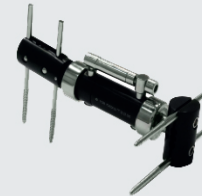

PEQUEÑOS  
FRAGMENTOS

FIJADORES  
Y PROTESIS

PLACA DCP SEMITUB 1/3 D CAÑA

PLACA REC CADERA DCP TLLO 3.5

FIJADOR DE DEDO

MINIFIJADOR DE MUÑECA

PLACA DCP PARA ANTEBRAZO

PLACA LCP/DCP PARA ANTEBRAZO

FIJADOR TIBIA HUMERO

FIJADOR FEMUR

PLACA P/CIRUG D MUÑECA  
LCP AUTOB (DER./IZQ.)

PLACA LCP/DCP PARA HUMERO

FIJADOR TIPO ORTHOFIX RECTO

FIJADOR TIPO ORTHOFIX CON "T"

PLACA PARA TIBIA DISTAL LCP  
(DER./IZQ.)

PLACA PARA CLAVICULA CON  
GANCHO LCP (DER./IZQ.)

FIJADOR DE CADERA

PLACA DE RECONSTRUCCION OBLICUA LCP

CADERA

PROTESIS THOMPSON

PROTESIS LAZCANO