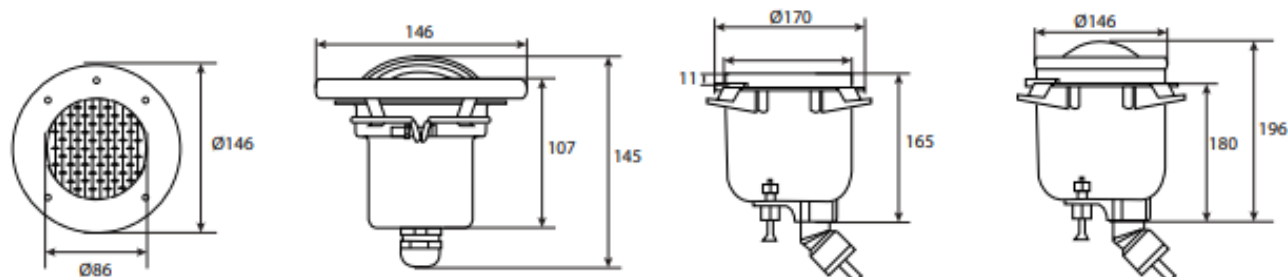

LÁMPARAS LED MONTAJE EN NICHOS

SERIE DELUXE

5" DE DIÁMETRO

CORRIENTE ALTERNA 

**NUEVO
MODELO**

DLX-5N-B-12W-12A

DLX-5N-C-12W-12A

MATERIAL DEL CUERPO
ACERO INOXIDABLE 316

VIDA ÚTIL HASTA
50,000 HORAS

LENTE 8MM DE ESPESOR
EN VIDRIO TEMPLADO

RESINA EN CONECTOR

LED TIPO
EPISTAR (2835)

TABLA DE ESPECIFICACIONES

CÓDIGO	POTENCIA (Watts)	VOLTAJE	CABLES DE ALIMENTACIÓN	LARGO DEL CABLE (metros)	TIPO DE MONTAJE	ILUMINACIÓN	TIPO DE LED	ÁNGULO DE ILUMINACIÓN	*MÁX. LÚMENES
DLX-5N-B-12W-12A	12	12 VCA	3	5	NICHOS	BLANCO PURO	EPISTAR	120°	1140
DLX-5N-C-12W-12A						RGB			

DIMENSIONES Y PESO

Dimensiones en (mm)

panda
POOL PRODUCTS

PESO
2.1 Kg