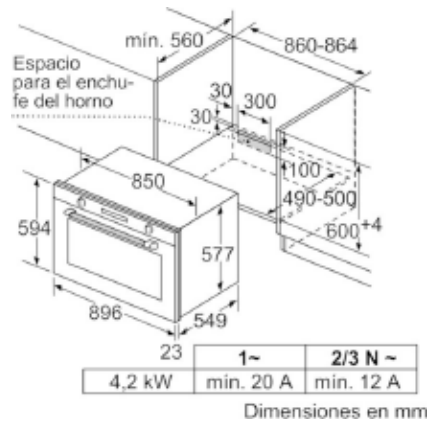

### Datos técnicos

Color del frontal: Acero inoxidable  
 Tipo de construcción: Integrable  
 Sistema de limpieza: Piroclítico  
 Medidas del nicho de encastre: 600-604 x 860-864 x 560  
 Dimensiones aparato (alto, ancho, fondo (sin incluir la puerta)) (mm): 594 x 896 x 570  
 Medidas del producto embalado (mm) : 693 x 680 x 968  
 Material del panel de mandos : Acero inoxidable gratado  
 Material de la puerta : vidrio  
 Peso neto (kg): 60,872  
 Volumen útil (de la cavidad): 112  
 Método de cocción: Aire caliente, Convencional heat gentle, Descongelar, Función Pizza, Grill de amplia superficie, Grill de superf. Reducida, Hornear, Solera, Turbo grill, Turbo hornear  
 2D Material de la cavidad:

#### Cristal negro con acero inoxidable

EAN: 4242005034758

- Horno pirolítico multifunción 90 cm
- 10 funciones de cocción:  
Sistema de calentamiento 3D Profesional, Calor superior e inferior, Calor superior e inferior con aire caliente, Grill con aire caliente, Grill de amplia superficie, Grill, Función pizza, Calor inferior, Descongelar, Aire caliente
- Autolimpieza pirolítica con tres niveles de intensidad según el grado de suciedad del interior de la cavidad
- Clip Rails: raíles intercambiables en altura.
- Apertura abatible de la puerta
- Display LCD con luz blanca y mandos ocultables
- Iluminación halógena del interior del horno
- Reloj electrónico programable de inicio y paro de cocción
- Precalentamiento rápido
- Clase de eficiencia energética A+ (dentro del rango de A+++ a D)
- Capacidad: 112 litros
- Accesorios: Bandeja profunda, Bandeja plana, Parrilla profesional
- Es imprescindible consultar y respetar las dimensiones de encaje facilitadas en el manual de instalación

## Hornos Empotrables

VBD5780S0

Horno multifunción pirolítico de 90 cm

Cristal negro con acero inoxidable

EAN: 4242005034758

Dimensiones en mm

Dimensiones en mm

Dimensiones en mm