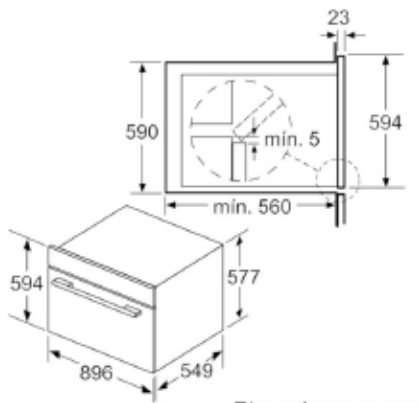

### Datos técnicos

Color del frontal: Acero inoxidable  
 Tipo de construcción: Integrable  
 Sistema de limpieza: Piroclítico  
 Medidas del nicho de encastre: 600-604 x 860-864 x 560  
 Dimensiones aparato (alto, ancho, fondo (sin incluir la puerta)) (mm): 594 x 896 x 570  
 Medidas del producto embalado (mm) : 693 x 680 x 968  
 Material del panel de mandos : Acero inoxidable gratado  
 Material de la puerta : vidrio  
 Peso neto (kg): 60,872  
 Volumen útil (de la cavidad): 112  
 Método de cocción: Aire caliente, Convencional heat gentle, Descongelar, Función Pizza, Grill de amplia superficie, Grill de superf. Reducida, Hornear, Solera, Turbo grill, Turbo hornear  
 2D Material de la cavidad:

#### Cristal negro con acero inoxidable

EAN: 4242005034758

- Horno pirolítico multifunción 90 cm
- 10 funciones de cocción:  
Sistema de calentamiento 3D Profesional, Calor superior e inferior, Calor superior e inferior con aire caliente, Grill con aire caliente, Grill de amplia superficie, Grill, Función pizza, Calor inferior, Descongelar, Aire caliente
- Autolimpieza pirolítica con tres niveles de intensidad según el grado de suciedad del interior de la cavidad
- Clip Rails: raíles intercambiables en altura.
- Apertura abatible de la puerta
- Display LCD con luz blanca y mandos ocultables
- Iluminación halógena del interior del horno
- Reloj electrónico programable de inicio y paro de cocción
- Precalentamiento rápido
- Clase de eficiencia energética A+ (dentro del rango de A+++ a D)
- Capacidad: 112 litros
- Accesorios: Bandeja profunda, Bandeja plana, Parrilla profesional
- Es imprescindible consultar y respetar las dimensiones de encaje facilitadas en el manual de instalación

## Hornos Empotrables

VBD5780S0

Horno multifunción pirolítico de 90 cm

Cristal negro con acero inoxidable

EAN: 4242005034758

Dimensiones en mm

Dimensiones en mm

Dimensiones en mm