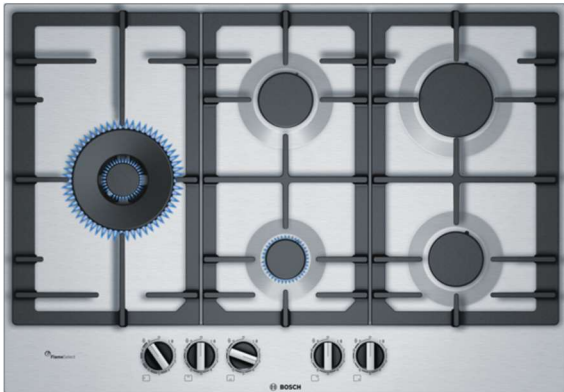

Serie | 6

PCS7A5B90
Anafe de gas de 75 cm de ancho
Acero inoxidable
EAN: 4242002837505

Anafe de gas de acero inoxidable con Flame Select: los mejores resultados de cocción con la mayor precisión.

Placa de gas en acero inoxidable: alta calidad y diseño que te permitirán disfrutar de la cocción

- **Flame Select:** para un ajuste preciso de la llama en 9 niveles definidos.
- **Quemador Wok con regulación dual de la llama:** permite regular con gran precisión la potencia hasta 5 kW.
- Parrillas de hierro fundido que proporcionan una mayor estabilidad.
- Elegante diseño en acero inoxidable

Datos técnicos

Familia de Producto:	Placa de gas con mandos
Tipo de construcción:	Integrable
Entrada de energía:	Gas
Número de posiciones que se pueden usar al mismo tiempo:	5
Medidas del nicho de encastre:	45 x 560-562 x 480-492
Anchura del producto (mm):	750
Dimensiones aparato (alto, ancho, fondo) (mm):	45 x 750 x 520
Medidas del producto embalado (mm):	145 x 793 x 597
Peso neto (kg):	16,337
Peso bruto (kg):	18,0
Indicador de calor residual:	No tiene
Ubicación del panel de mandos:	Frontal de placa de cocina
Material de la superficie básica:	Metallic
Color superficie superior:	Acero gas
Color del marco:	Acero gas
Certificaciones de homologación:	Enargas, CE
Longitud del cable de alimentación eléctrica (cm) :	100
Código EAN :	4242002837505
Potencia de conexión eléctrica (W) :	1
Potencia de conexión de gas (W) :	12500
Intensidad corriente eléctrica (A) :	3
Tensión (V) :	220-240
Frecuencia (Hz) :	50; 60