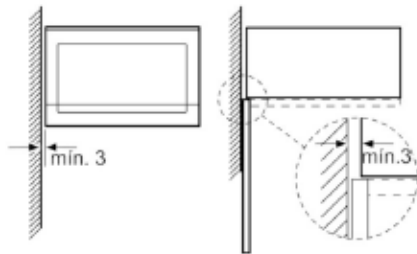

Datos técnicos

Tipo de horno microondas:	función Grill
Tipo de control:	Electrónica
Color del frontal:	Negro y Acero inoxidable
Dimensiones aparato (alto, ancho, fondo (sin incluir la puerta)) (mm):	382 x 594 x 388
Dimensiones cavidad (alto, ancho, fondo):	208.0 x 328.0 x 369.0
Longitud del cable de alimentación eléctrica (cm):	130
Peso neto (kg):	19,445
Peso bruto (kg):	22,0
Código EAN:	4242005038992
Potencia máxima de las microondas:	900
Potencia de conexión (W):	1450
Intensidad corriente eléctrica (A)	10
Tensión (V):	220-230
Frecuencia (Hz):	50
Tipo de clavija:	Conexión directa a red eléctrica

- Microondas sin marco.
- Altura 38 cm. Para instalación en columna de 60 cm de ancho
- Apertura lateral izquierda
- Recetas Gourmet: 8 recetas automáticas.
Selecciona el tipo de alimento y el peso
- Display LED con luz blanca y mando ocultable
- Capacidad: 25 litros
- Plato giratorio de 31,5 cm de diámetro
- 5 niveles de potencia de microondas: máximo 900 W
- Grill simultáneo 1200 W
- Grill combinable con las potencias de microondas: 360/180/90 W
- Interior de acero inoxidable.
- Iluminación LED en el interior del horno
- Reloj electrónico con programación de paro de cocción.
- Accesorios: Parrilla, 1 x Plato giratorio.
- Consultar y respetar las dimensiones de encastre facilitadas en el manual de instalación

Serie | 6 Microondas

BEL554MS0

Microondas con grill

Cristal negro con acero inoxidable

EAN: 4242005038992

Microondas
Montaje en esquina

Dimensiones en mm

Dimensiones en mm

Dimensiones en mm

Dimensiones en mm