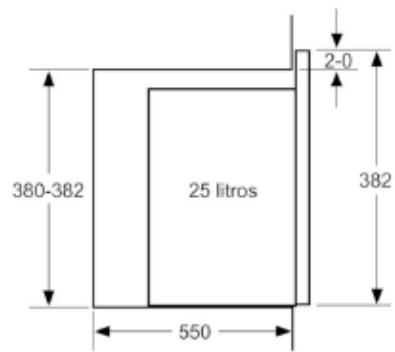

Datos técnicos

Tipo de horno microondas:	función Grill
Tipo de control:	Electrónica
Color del frontal:	Negro y Acero inoxidable
Dimensiones aparato (alto, ancho, fondo (sin incluir la puerta)) (mm):	382 x 594 x 388
Dimensiones cavidad (alto, ancho, fondo):	208.0 x 328.0 x 369.0
Longitud del cable de alimentación eléctrica (cm):	130
Peso neto (kg):	19,445
Peso bruto (kg):	22,0
Código EAN:	4242005038992
Potencia máxima de las microondas:	900
Potencia de conexión (W):	1450
Intensidad corriente eléctrica (A)	10
Tensión (V):	220-230
Frecuencia (Hz):	50
Tipo de clavija:	Conexión directa a red eléctrica

- Microondas sin marco.
- Altura 38 cm. Para instalación en columna de 60 cm de ancho
- Apertura lateral izquierda
- Recetas Gourmet: 8 recetas automáticas.
Selecciona el tipo de alimento y el peso
- Display LED con luz blanca y mando ocultable
- Capacidad: 25 litros
- Plato giratorio de 31,5 cm de diámetro
- 5 niveles de potencia de microondas: máximo 900 W
- Grill simultáneo 1200 W
- Grill combinable con las potencias de microondas: 360/180/90 W
- Interior de acero inoxidable.
- Iluminación LED en el interior del horno
- Reloj electrónico con programación de paro de cocción.
- Accesorios: Parrilla, 1 x Plato giratorio.
- Consultar y respetar las dimensiones de encastre facilitadas en el manual de instalación

Serie | 6 Microondas

BEL554MS0

Microondas con grill

Cristal negro con acero inoxidable

EAN: 4242005038992

Microondas
Montaje en esquina

Dimensiones en mm

Dimensiones en mm

Dimensiones en mm

Dimensiones en mm