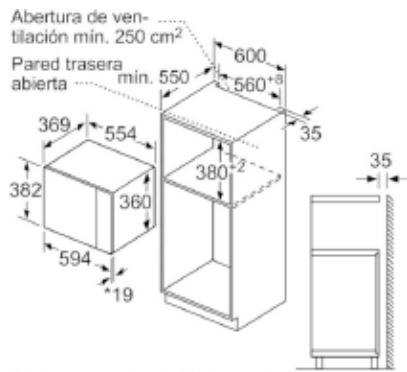

Datos técnicos

Tipo de horno microondas:	función Grill
Tipo de control:	Electrónica
Color del frontal:	Negro y Acero inoxidable
Dimensiones aparato (alto, ancho, fondo (sin incluir la puerta)) (mm):	382 x 594 x 388
Dimensiones cavidad (alto, ancho, fondo):	208.0 x 328.0 x 369.0
Longitud del cable de alimentación eléctrica (cm):	130
Peso neto (kg):	19,445
Peso bruto (kg):	22,0
Código EAN:	4242005038992
Potencia máxima de las microondas:	900
Potencia de conexión (W):	1450
Intensidad corriente eléctrica (A)	10
Tensión (V):	220-230
Frecuencia (Hz):	50
Tipo de clavija:	Conexión directa a red eléctrica

- Microondas sin marco.
- Altura 38 cm. Para instalación en columna de 60 cm de ancho
- Apertura lateral izquierda
- Recetas Gourmet: 8 recetas automáticas.
Selecciona el tipo de alimento y el peso
- Display LED con luz blanca y mando ocultable
- Capacidad: 25 litros
- Plato giratorio de 31,5 cm de diámetro
- 5 niveles de potencia de microondas: máximo 900 W
- Grill simultáneo 1200 W
- Grill combinable con las potencias de microondas: 360/180/90 W
- Interior de acero inoxidable.
- Iluminación LED en el interior del horno
- Reloj electrónico con programación de paro de cocción.
- Accesorios: Parrilla, 1 x Plato giratorio.
- Consultar y respetar las dimensiones de encastre facilitadas en el manual de instalación

Dimensiones en mm

Dimensiones en mm