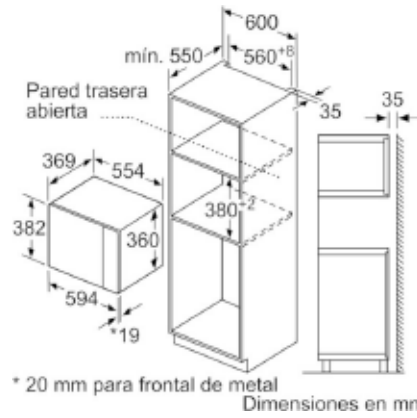

Datos técnicos

Tipo de horno microondas:	función Grill
Tipo de control:	Electrónica
Color del frontal:	Negro y Acero inoxidable
Dimensiones aparato (alto, ancho, fondo (sin incluir la puerta)) (mm):	382 x 594 x 388
Dimensiones cavidad (alto, ancho, fondo):	208.0 x 328.0 x 369.0
Longitud del cable de alimentación eléctrica (cm):	130
Peso neto (kg):	19,445
Peso bruto (kg):	22,0
Código EAN:	4242005038992
Potencia máxima de las microondas:	900
Potencia de conexión (W):	1450
Intensidad corriente eléctrica (A)	10
Tensión (V):	220-230
Frecuencia (Hz):	50
Tipo de clavija:	Conexión directa a red eléctrica

- Microondas sin marco.
- Altura 38 cm. Para instalación en columna de 60 cm de ancho
- Apertura lateral izquierda
- Recetas Gourmet: 8 recetas automáticas.
Selecciona el tipo de alimento y el peso
- Display LED con luz blanca y mando ocultable
- Capacidad: 25 litros
- Plato giratorio de 31,5 cm de diámetro
- 5 niveles de potencia de microondas: máximo 900 W
- Grill simultáneo 1200 W
- Grill combinable con las potencias de microondas: 360/180/90 W
- Interior de acero inoxidable.
- Iluminación LED en el interior del horno
- Reloj electrónico con programación de paro de cocción.
- Accesorios: Parrilla, 1 x Plato giratorio.
- Consultar y respetar las dimensiones de encastre facilitadas en el manual de instalación

Serie | 6 Microondas

BEL554MS0

Microondas con grill

Cristal negro con acero inoxidable

EAN: 4242005038992

Microondas
Montaje en esquina

Dimensiones en mm

Dimensiones en mm

Dimensiones en mm

Dimensiones en mm