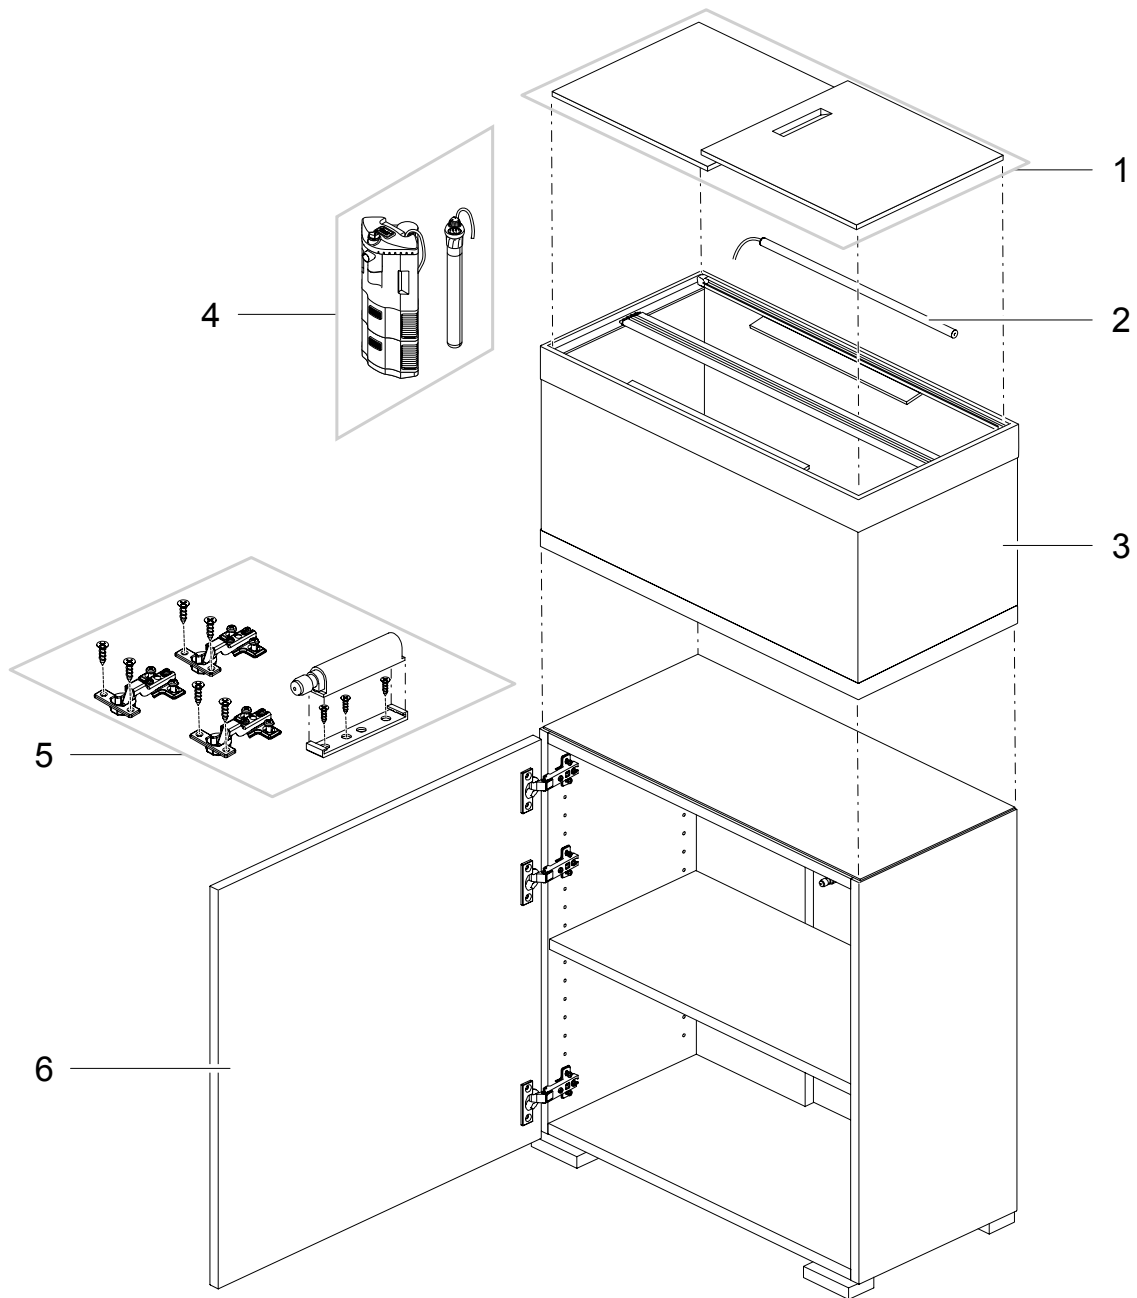

Item no.	Product	Item no.	Product
73331	StyleLine 125 white Set	76439	GB StyleLine 125 white Set
73332	StyleLine 125 black Set	76440	GB StyleLine 125 black Set
73329	StyleLine 125 Aquarium white	76437	GB StyleLine 125 Aquarium white
73330	StyleLine 125 Aquarium black	76438	GB StyleLine 125 Aquarium black
73326	StyleLine 125 cabinet white		
73325	StyleLine 125 cabinet black