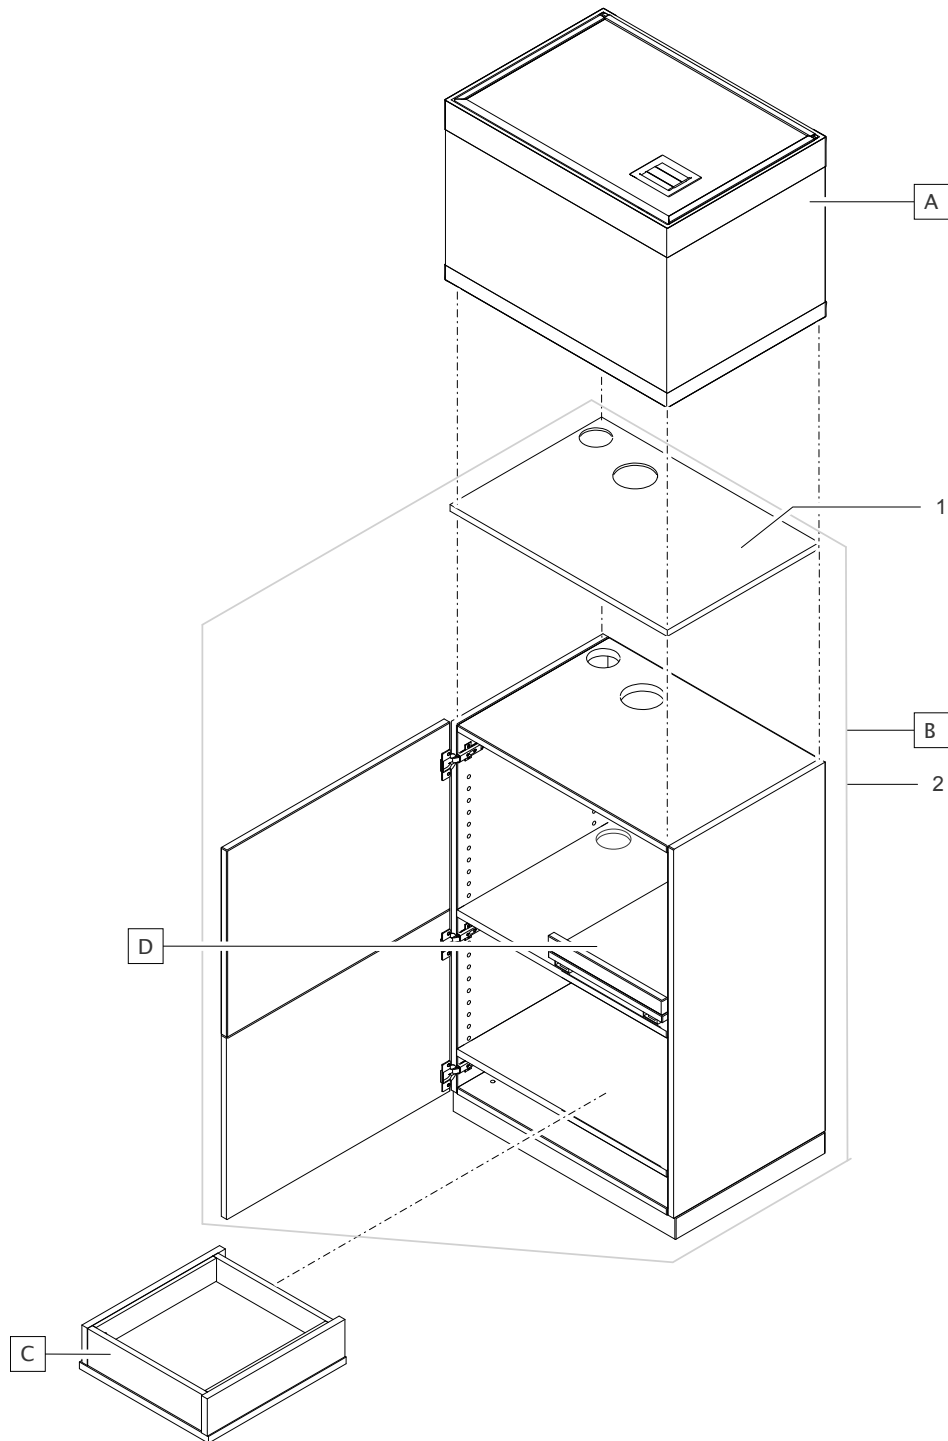

Item no.	Product
70166	HighLine 125 white
70169	HighLine 175 white
70167	HighLine 125 anthracite
70170	HighLine 175 anthracite
70168	HighLine 125 oak
70171	HighLine 175 oak