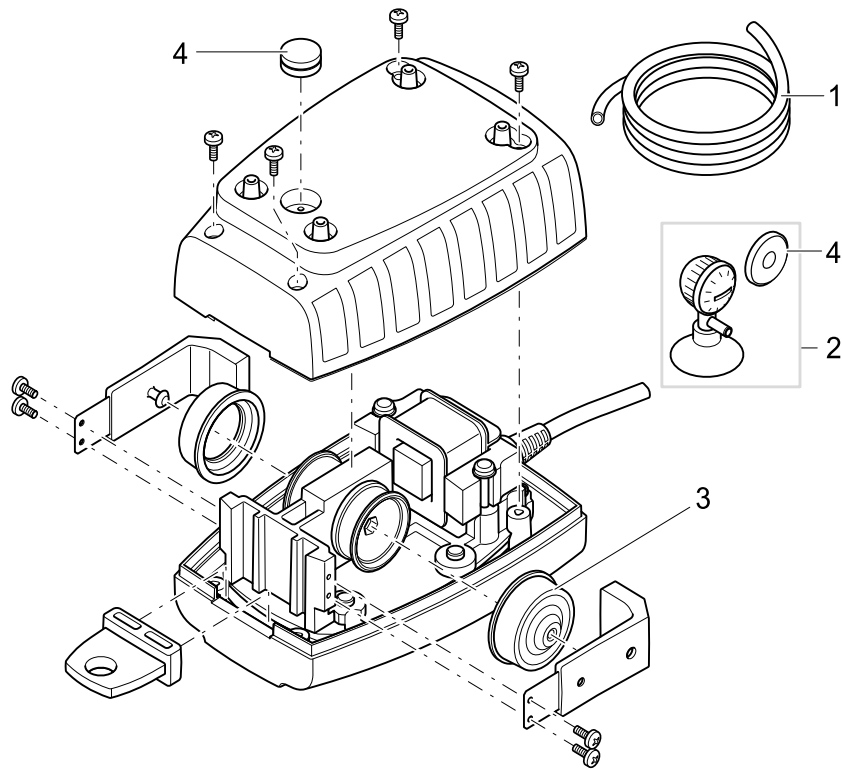

Item no.	Product
41848	OxyMax 100
41849	OxyMax 200
41850	OxyMax 400

Item no.	Product
41851	GB OxyMax 100
41852	GB OxyMax 200
41853	GB OxyMax 400

Pos.	Item no. Product	Product	Item no. Spare part	Spare part	Number
1	41848	OxyMax 100 [INT]	44659	Hose OxyMax 4/6 mm	1
	41849	OxyMax 200 [INT]			
	41850	OxyMax 400 [INT]			
	41851	OxyMax 100 [GB]			
	41852	OxyMax 200 [GB]			
	41853	OxyMax 400 [GB]			
2	41848	OxyMax 100 [INT]	44656	Air-outlet OxyMax	1
	41849	OxyMax 200 [INT]			
	41850	OxyMax 400 [INT]			
	41851	OxyMax 100 [GB]			
	41852	OxyMax 200 [GB]			
	41853	OxyMax 400 [GB]			
3	41848	OxyMax 100 [INT]	44658	Spare part membrane set OxyMax	1
	41849	OxyMax 200 [INT]			
	41850	OxyMax 400 [INT]			
	41851	OxyMax 100 [GB]			
	41852	OxyMax 200 [GB]			
	41853	OxyMax 400 [GB]			
4	41848	OxyMax 100 [INT]	44657	Spare part air filter set OxyMax	1
	41849	OxyMax 200 [INT]			
	41850	OxyMax 400 [INT]			
	41851	OxyMax 100 [GB]			
	41852	OxyMax 200 [GB]			
	41853	OxyMax 400 [GB]