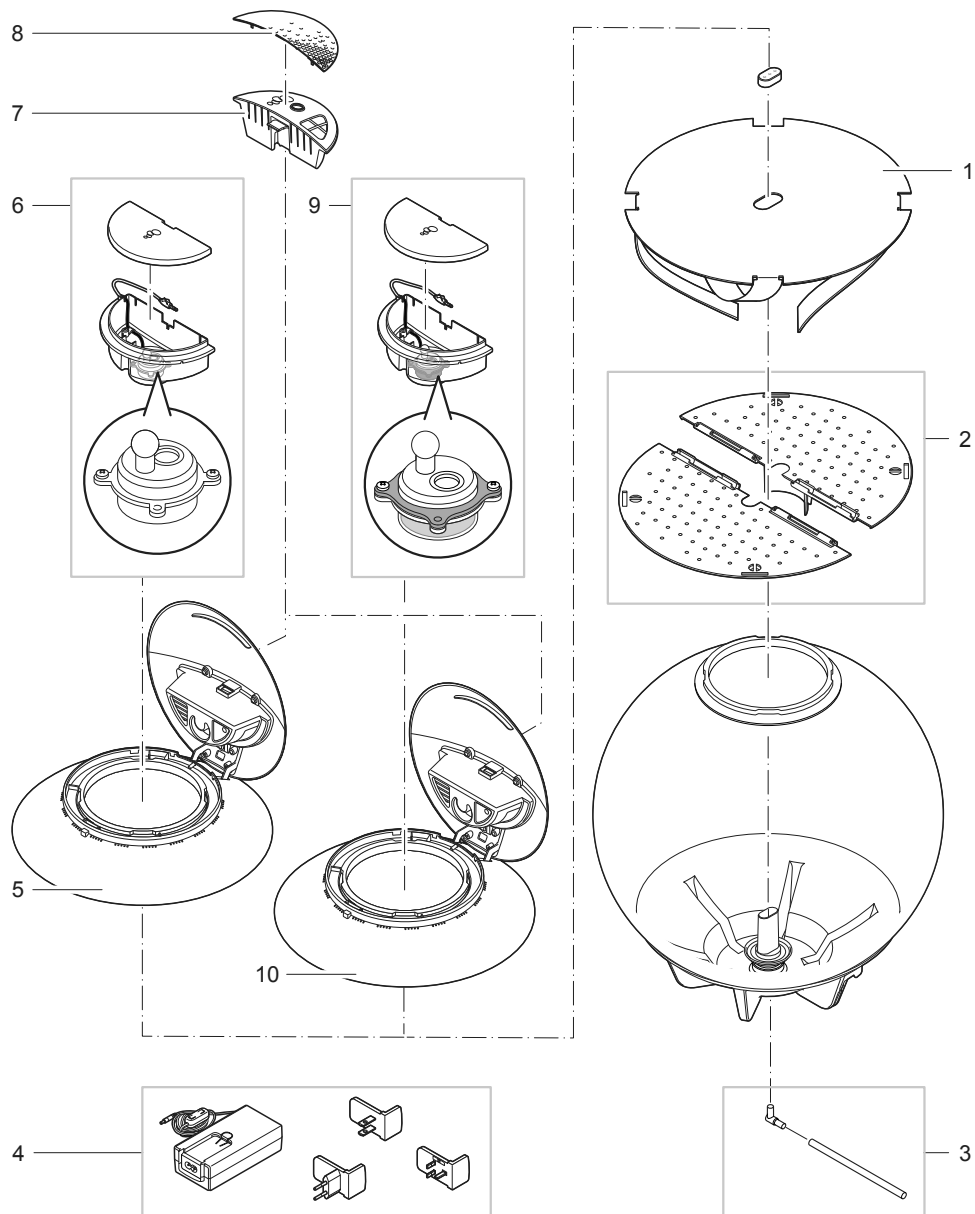

Item no.	Product
46147	biOrb AIR 60 white
46148	biOrb AIR 60 grey
72557	biOrb AIR 60 black