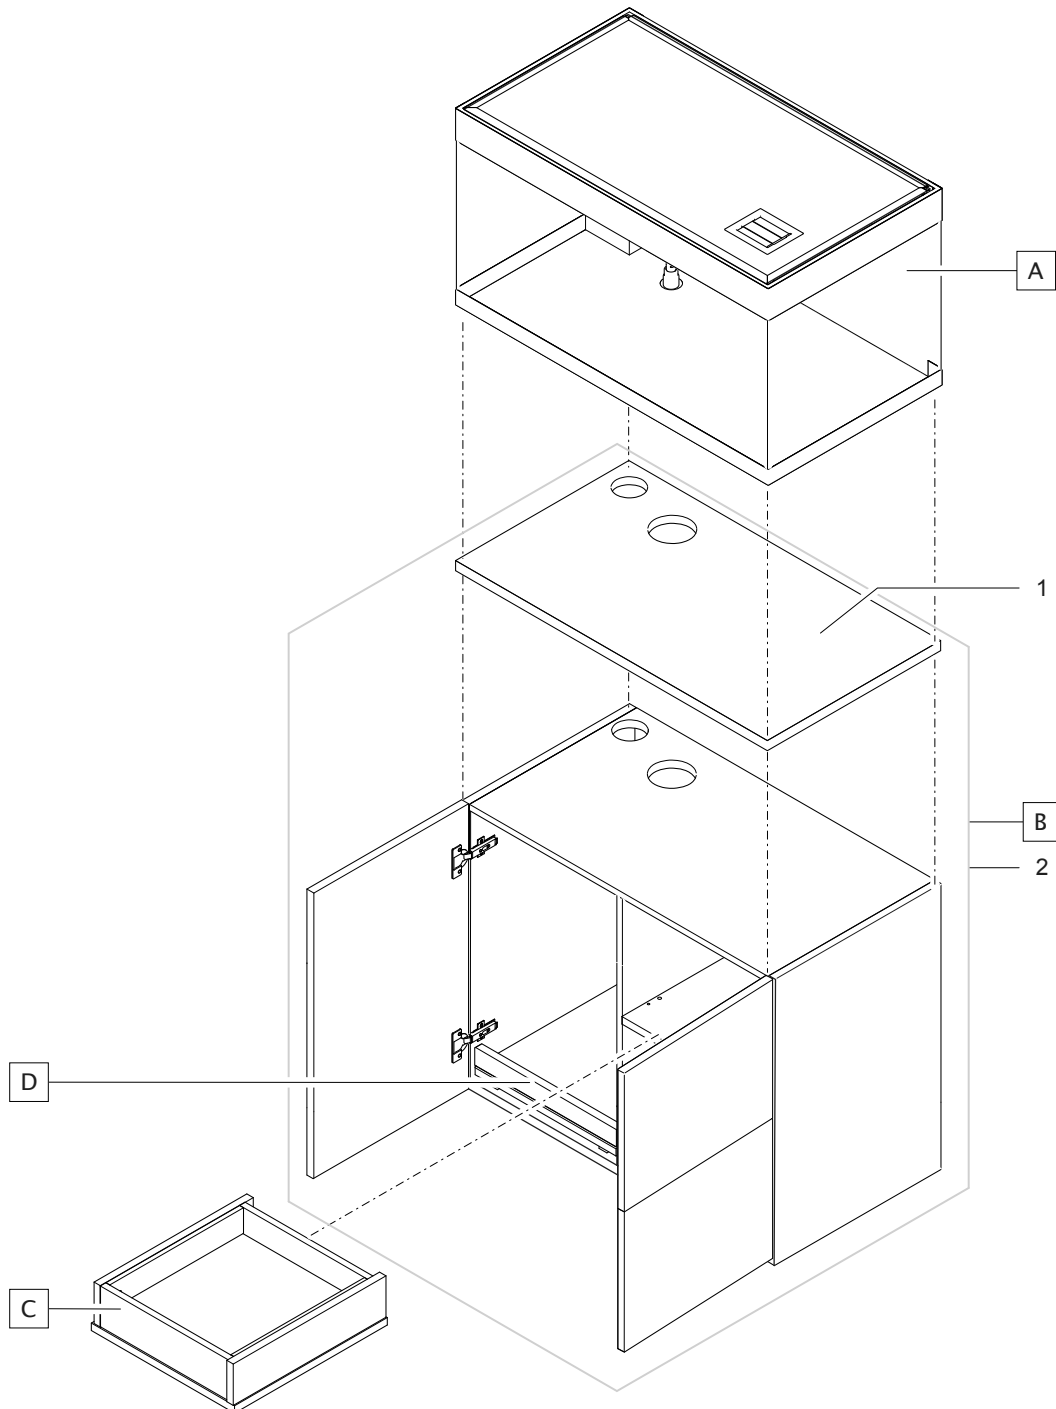

Item no.	Product
70172	HighLine 200 white
70175	HighLine 300 white
70178	HighLine 400 white
70173	HighLine 200 anthracite
70176	HighLine 300 anthracite
70179	HighLine 400 anthracite
70174	HighLine 200 oak
70177	HighLine 300 oak
70180	HighLine 400 oak