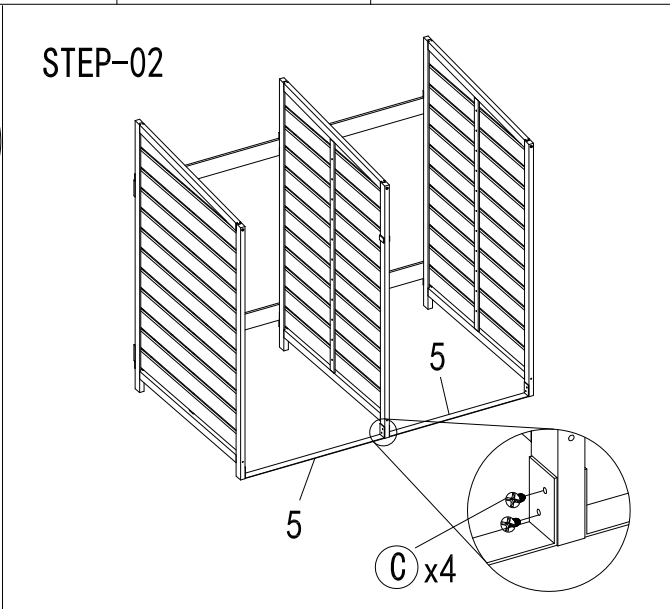

2 Wheelie Bin Store

KCT

GWS102

Imported by:

KCT Direct
Glebe Farm,
Old London Road,
Copdock, Ipswich,
Suffolk, IP83JN,
United Kingdom

<p>1</p>  <p>1PC</p>	<p>2</p>  <p>1PC</p>	<p>3</p>  <p>1PC</p>	<p>4</p>  <p>4PCS</p>	<p>(A)  M3. 5X35 8+1</p> <p>(B)  M3. 5X25 20+2</p>
<p>5</p>  <p>2PCS</p>	<p>6</p>  <p>1PC</p>	<p>7</p>  <p>2PCS</p>	<p>8</p>  <p>1PC</p>	<p>(C)  M3X16 34+3</p> <p>(D)  M3X14 4+1</p>
<p>9</p>  <p>1PC</p>	<p>10</p>  <p>1PC</p>	<p>11</p>  <p>1PC</p>	<p>12</p>  <p>1PC</p>	<p> 2PCS</p> <p> 2PCS</p>