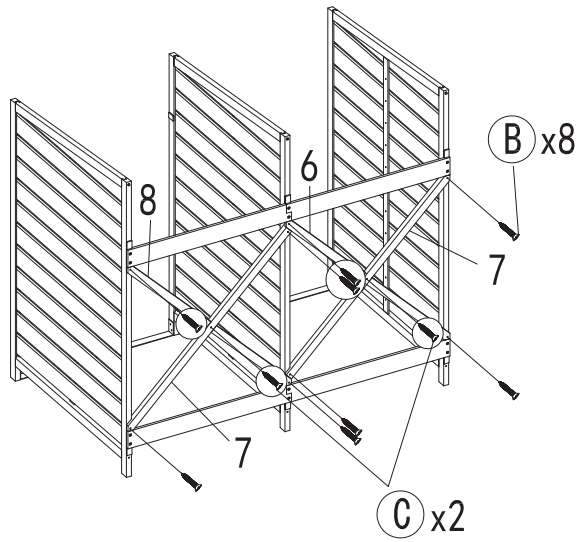

STEP-03

STEP-04

STEP-05

STEP-06

STEP-07

STEP-08