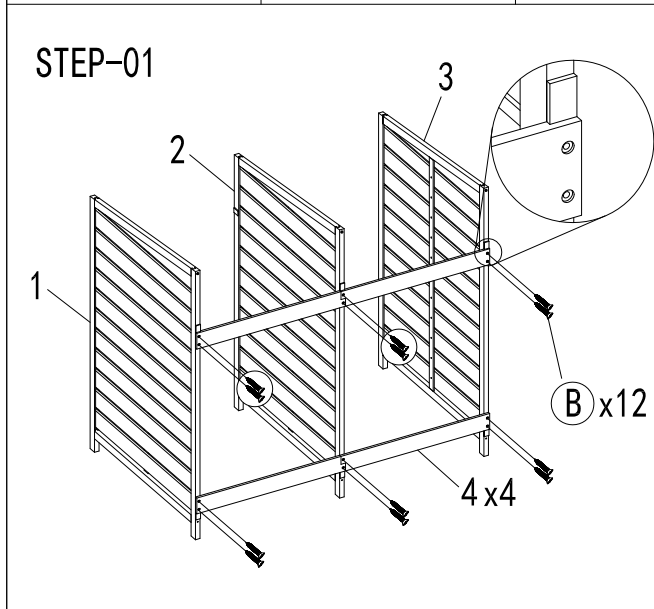

2 Wheelie Bin Store

KCT

GWS102

Imported by:

KCT Direct
Glebe Farm,
Old London Road,
Copdock, Ipswich,
Suffolk, IP83JN,
United Kingdom

<p>1</p>  <p>1PC</p>	<p>2</p>  <p>1PC</p>	<p>3</p>  <p>1PC</p>	<p>4</p>  <p>4PCS</p>	<p>(A)  M3. 5X35 8+1</p> <p>(B)  M3. 5X25 20+2</p>
<p>5</p>  <p>2PCS</p>	<p>6</p>  <p>1PC</p>	<p>7</p>  <p>2PCS</p>	<p>8</p>  <p>1PC</p>	<p>(C)  M3X16 34+3</p> <p>(D)  M3X14 4+1</p>
<p>9</p>  <p>1PC</p>	<p>10</p>  <p>1PC</p>	<p>11</p>  <p>1PC</p>	<p>12</p>  <p>1PC</p>	<p> 2PCS</p> <p> 2PCS</p>