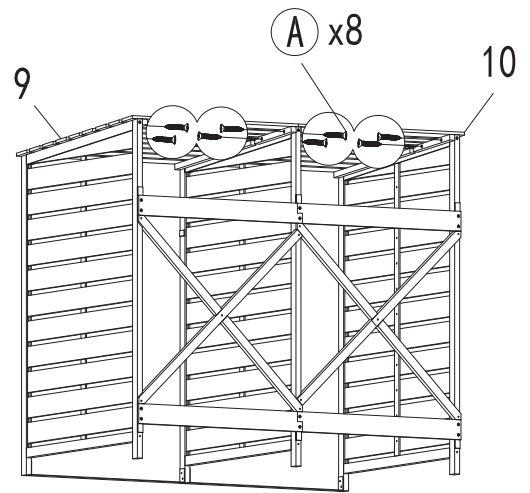

STEP-03

STEP-04

STEP-05

STEP-06

STEP-07

STEP-08