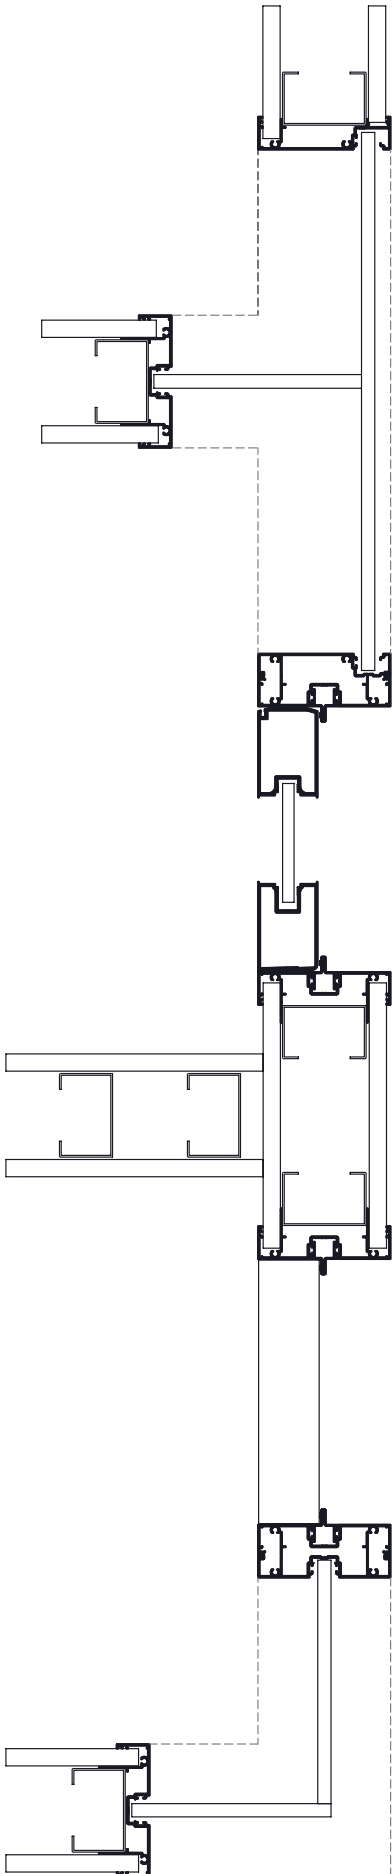

SECTION IMAGE	DESCRIPTION	LENGTH	FINISH	CODE
	CI-P2244 Flat Filler	2800mm	Clear Anodise	P224428.1
		2800mm	Satin Black	P224428.B
	CI-P2215 Shadowline Adaptor	2800mm	Clear Anodise	P221528.1
		2800mm	Clear Anodise	P426028.1
	CI-P4260 Pocket Filler	2800mm	Satin Black	P426028.B
		6500mm	Clear Anodise	P426065.1
		6500mm	Satin Black	P426065.B
		2800mm	Clear Anodise	P226128.1
	CI-P2261 35mm Door Stop	2800mm	Satin Black	P226128.B
		6500mm	Clear Anodise	P226165.1
		6500mm	Clear Anodise	P226265.1
	CI-P2262 38mm Door Stop	6500mm	Satin Black	P226265.B
		6500mm	Clear Anodise	P226328.1
	CI-P2263 44mm Door Stop	2800mm	Satin Black	P226328.B
		2800mm	Clear Anodise	P226365.1
		6500mm	Clear Anodise	P226365.1

LINIUM ELEVATIONS

L.01

L.02

L.03

L.04

L.05

L.06

L.07

L.08

L.09

L.10

L.11

L.12

LINIUM PLAN VIEW

L.13

ASSOCIATED HARDWARE