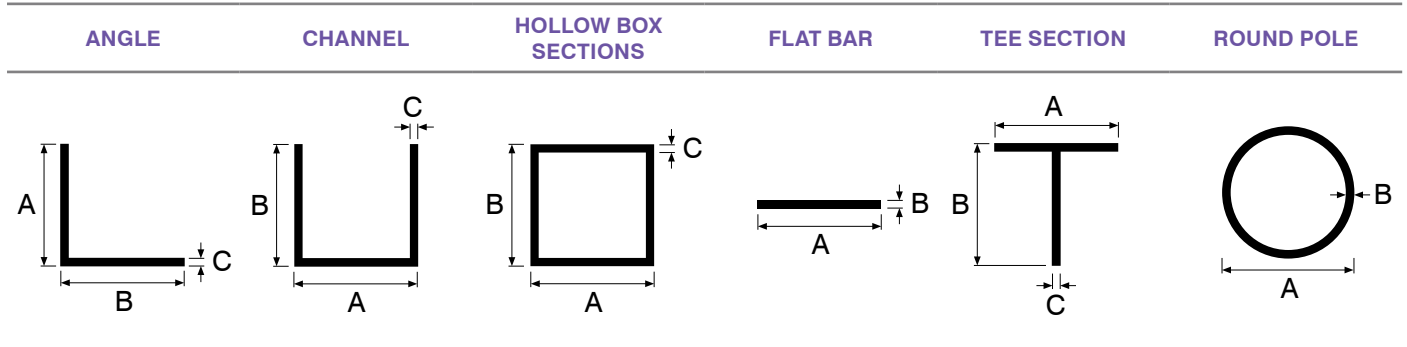

## ANGLE

PRODUCT CODE	PRODUCT NAME (AXBXC)	LENGTH (MM)	QTY
CI-5512	12 x 12 x 1.6mm	6500mm	
CI-5515	16 x 16 x 1.6mm	6500mm	
CI-5522	20 x 12 x 1.6mm	6500mm	
CI-5520	20 x 20 x 1.6mm	6500mm	
CI-5528	25 x 12 x 1.6mm	6500mm	
CI-5527	25 x 20 x 1.6mm	6500mm	
CI-5525	25 x 25 x 1.6mm	6500mm	
CI-5534	32 x 20 x 1.6mm	6500mm	
CI-5532	32 x 32 x 1.6mm	6500mm	
CI-5546	40 x 12 x 1.6mm	6500mm	
CI-5544	40 x 20 x 1.6mm	6500mm	
CI-5542	40 x 25 x 1.6mm	6500mm	
CI-5540	40 x 40 x 1.6mm	6500mm	
CI-5556	50 x 25 x 1.6mm	6500mm	
CI-5550	50 x 50 x 1.6mm	6500mm	
CI-5576	70 x 25 x 1.6mm	6500mm	
CI-5574	70 x 40 x 1.6mm	6500mm	
CI-5594	90 x 40 x 1.6mm	6500mm	
CI-5513	12 x 12 x 3.0mm	6500mm	
CI-5516	16 x 16 x 3.0mm	6500mm	
CI-5523	20 x 12 x 3.0mm	6500mm	