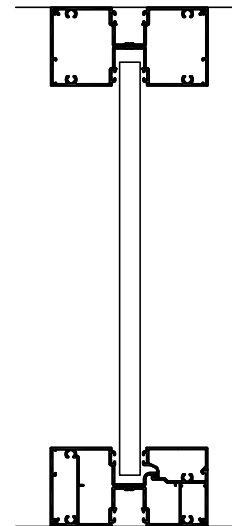

DEFINIUM ELEVATIONS

D.01

D.02

D.03

D.04

D.05

D.06

D.07

D.08

D.09

D.10

D.11

DEFINIUM PLAN VIEW

DEFINIUM 120 (EXPANDED)

SECTION IMAGE	DESCRIPTION	LENGTH	FINISH	CODE
	CI-D4531 DGU Window Frame (Long Leg)	6500mm	Clear Anodise	D453165.1
	CI-D4554 DGU Window Sill	6500mm	Clear Anodise	D455465.1
	CI-4541 DGU Glazing Adapter	6500mm	Clear Anodise	D454165
	CI-P2251A Sill Bead	2800mm	Clear Anodise	P221528A.1
		6500mm	Clear Anodise	P221565A.1