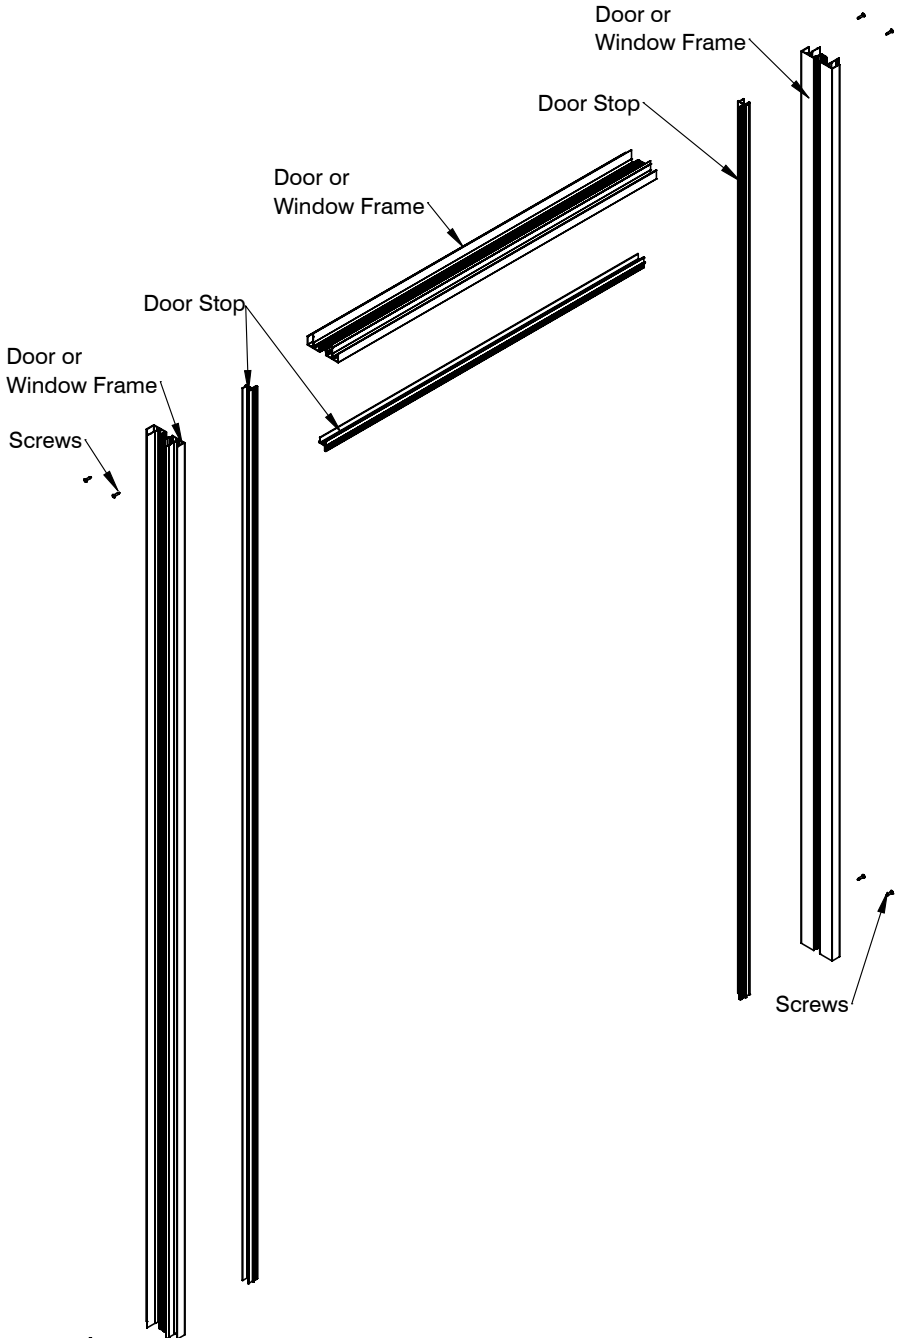

# Contents

SECTION	PAGE
<b>Section Profiles</b>	
Multiglaze 80	4
Multiglaze 90	5
<b>Installation Instructions</b>	
Door Frame	7
Window Frame	8

SECTION IMAGE	DESCRIPTION
	<b>CI-1110 Ceiling Channel 5mm Shadowline</b>
	<b>CI-1111 Ceiling Channel 10mm Shadowline</b>
	<b>CI-1120 Door Frame</b>
	<b>CI-1130 Window Frame</b>
	<b>CI-1150 Window Sill</b>
	<b>CI-1151 Sill Bead</b>
	<b>CI-1160 Pocket Filler</b>
	<b>CI-1163 Door Stop</b>
	<b>CI-2163 Door Stop</b>

SECTION IMAGE	DESCRIPTION
	<b>CI-2110 Ceiling Channel 5mm Shadowline</b>
	<b>CI-2111 Ceiling Channel 10mm Shadowline</b>
	<b>CI-2120 Door Frame</b>
	<b>CI-2130 Window Frame</b>
	<b>CI-2150 Window Sill</b>
	<b>CI-2151 Sill Bead</b>
	<b>CI-2178 2/3 Way Corner Post</b>
	<b>CI-2140 Post Adaptor</b>
	<b>CI-3144 Flat Filler</b>

# Door Frame