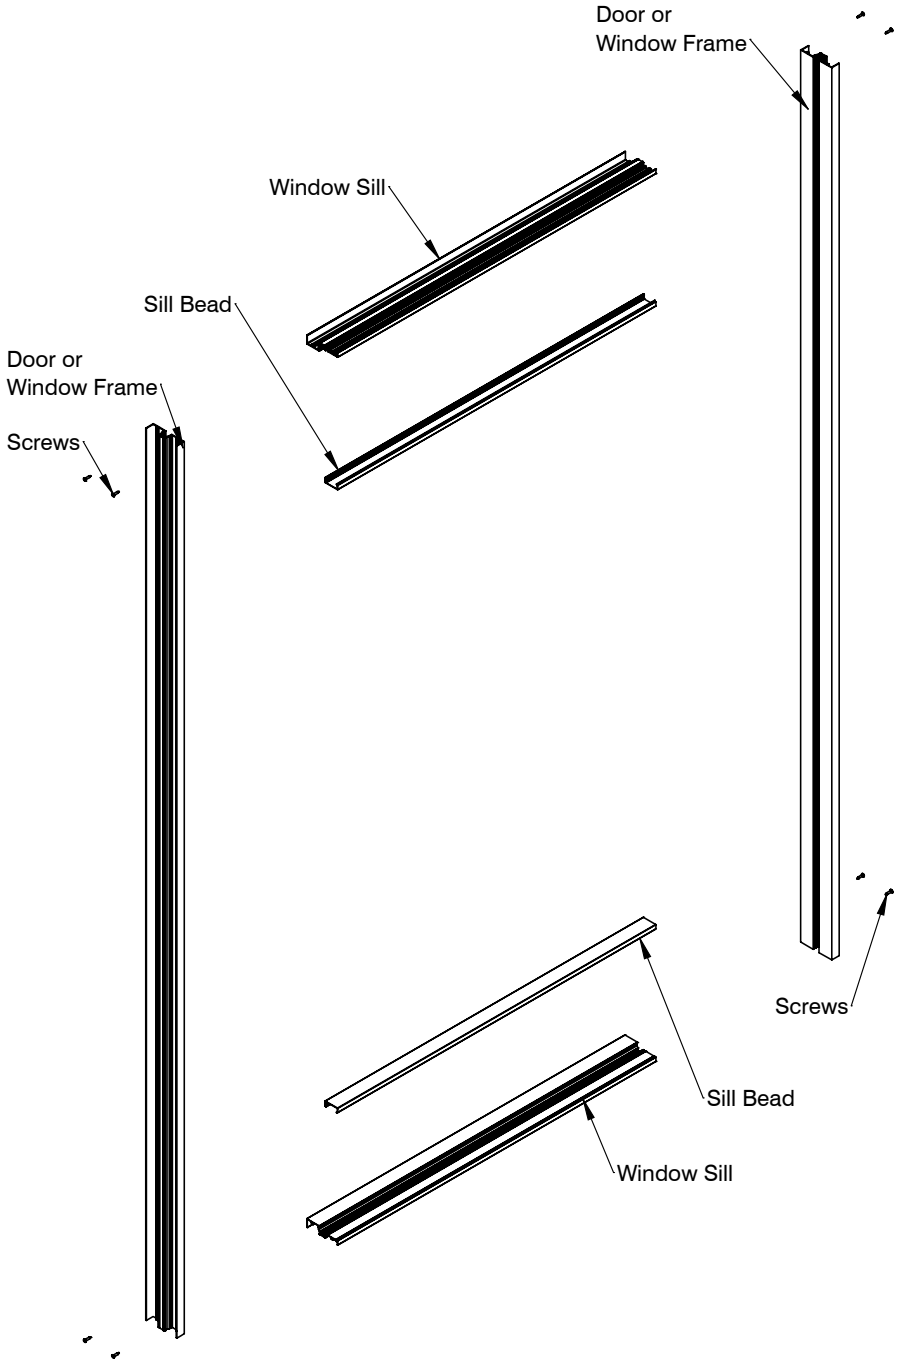

Window Frame