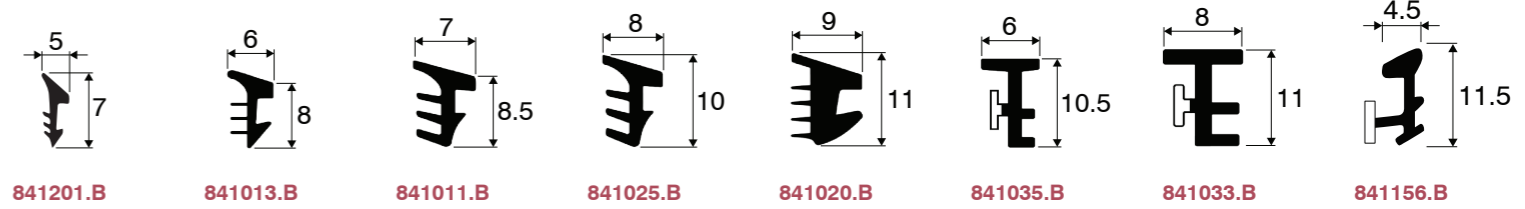

GLAZING RUBBERS

PRODUCT IMAGE 841201.B 841013.B 841011.B 841025.B 841020.B 841035.B 841033.B 841156.B

STOCKED IN

GLAZING	DESCRIPTION	UNIVERSAL POCKET SUITES*	GALLIUM 25 & 45	MULTIGLAZE 80 & 90	SVELTE 33 & 75	IBEAM	RIBBED CHANNEL	AURORA DOORS	BARWON, SVELTE & IBEAM DOORS	VIC	NSW	WA	QLD
SINGLE	6.38mm glass Glazing Rubber	841020.B	841025.B	841025.B	841020.B	841020.B	—	841025.B	841020.B	•	•	•	•
	8.38mm glass Glazing Rubber	841025.B	841011.B	841011.B	841025.B	841025.B	—	841011.B	841025.B	•	•	•	•
	10.38mm glass Glazing Rubber	841011.B	841013.B	841013.B	841011.B	841011.B	841020.B & 841011.B	841201.B	841011.B	•	•	•	•
	12.38mm glass Glazing Rubber	841013.B	841201.B	—	841013.B	841013.B	841011.B	—	841013.B	•	•	•	•
	15.38mm glass Glazing Rubber	—	—	—	—	—	841013.B	—	—	•	•	•	•
DOUBLE	6.38mm glass Glazing Rubber	841020.B	—	—	841020.B	—	—	—	—	•	•	•	•
	6.38mm glass Captive Wedge	841033.B	—	—	841033.B	—	—	—	—	•	•	•	•
	8.38mm glass Glazing Rubber	841025.B	—	—	841025.B	—	—	—	—	•	•	•	•
	8.38mm glass Captive Wedge	841033.B	—	—	841033.B	—	—	—	—	•	•	•	•
	10.38mm glass Glazing Rubber	841011.B	—	—	841011.B	—	—	—	—	•	•	•	•
	10.38mm glass Captive Wedge	841035.B	—	—	841035.B	—	—	—	—	•	•	•	•
	12.38mm glass Glazing Rubber	841011.B	—	—	841011.B	—	—	—	—	•	•	•	•
	12.38mm glass Captive Wedge	841156.B	—	—	841156.B	—	—	—	—	•	•	•	•