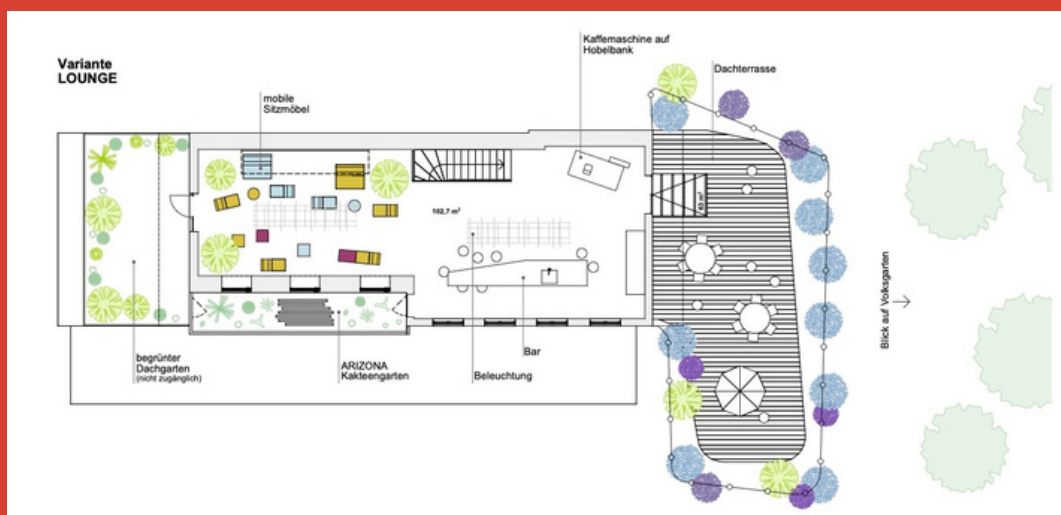

Lage

Zentral	Graz, Bezirk Lend / Nähe Orpheum & Volksgarten
Gesamtgröße	450m ²
Raumhöhe	3 Meter
WLAN	ja
Konferenztechnik	Leinwand, Beamer + PC-Multiadapter, Flipchart, Kabel etc.
Tageslicht	Bel Étage sehr hell
Imagefotos	weitere Fotos auf Anfrage
Tiefgarage	50m entfernt, öffentlich, Strauchergasse 5, kostenpflichtig
öffentl. Anbindung	100m, Tram & Busse „Roseggerhaus“

Van den Berg

Event-Räumlichkeiten

Gewölbekeller:	5 - 15 Personen	Stehtische
	Getränke & Snacks	Umfangreiches Getränkeangebot, nur Fingerfood. Spezial-Degustation mit international vielfach prämierter Spirituosen möglich.
Bel Étage	18 Pax, 2 Tafeln 42 Pax (8) 60 Pax	Bankettbestuhlung Seminarbestuhlung Loungeformation mit Stehtische + 5m Barbereich
Gesamtes Gebäude	90 - 130 Pax	inklusive arabischem corner store Bereich
	Getränke & Speisen:	Umfangreiches Getränkeangebot, Catering auf Anfrage.
	Terrasse:	Große, begrünte Terrasse (70 von 700m2 nutzbar)- wunderbare Aussicht auf den Volksgarten.

Bel Étage Möblierungsvarianten.

Seminarbestuhlung 42 Pax

Bankettbestuhlung 18 Pax

Loungeformation

Das Gewürzhaus

Gewölbekeller

Loungeformation

Kakteengarten / Bel Étage