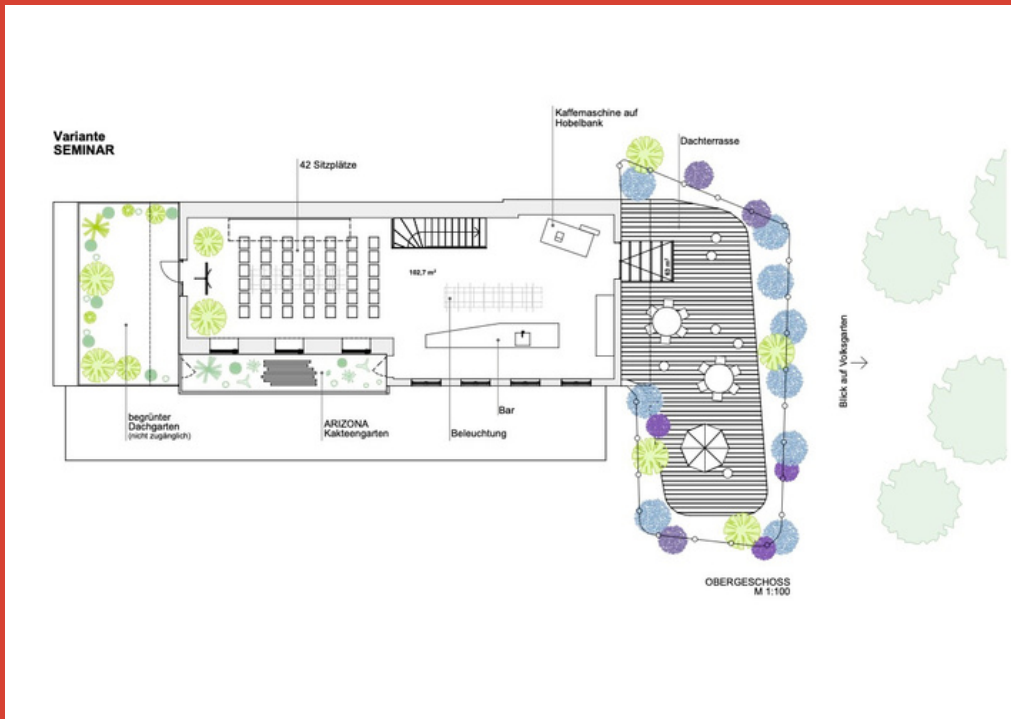

Lage

Zentral	Graz, Bezirk Lend / Nähe Orpheum & Volksgarten
Gesamtgröße	450m ²
Raumhöhe	3 Meter
WLAN	ja
Konferenztechnik	Leinwand, Beamer + PC-Multiadapter, Flipchart, Kabel etc.
Tageslicht	Bel Étage sehr hell
Imagefotos	weitere Fotos auf Anfrage
Tiefgarage	50m entfernt, öffentlich, Strauchergasse 5, kostenpflichtig
öffentl. Anbindung	100m, Tram & Busse „Roseggerhaus“

Van den Berg

Event-Räumlichkeiten

Gewölbekeller:	5 - 15 Personen	Stehtische
	Getränke & Snacks	Umfangreiches Getränkeangebot, nur Fingerfood. Spezial-Degustation mit international vielfach prämierter Spirituosen möglich.
Bel Étage	18 Pax, 2 Tafeln 42 Pax (8) 60 Pax	Bankettbestuhlung Seminarbestuhlung Loungeformation mit Stehtische + 5m Barbereich
Gesamtes Gebäude	90 - 130 Pax	inklusive arabischem corner store Bereich
	Getränke & Speisen:	Umfangreiches Getränkeangebot, Catering auf Anfrage.
	Terrasse:	Große, begrünte Terrasse (70 von 700m2 nutzbar)- wunderbare Aussicht auf den Volksgarten.

Bel Étage Möblierungsvarianten.

Seminarbestuhlung 42 Pax

Bankettbestuhlung 18 Pax

Loungeformation

Das Gewürzhaus

Gewölbekeller

Loungeformation

Kakteengarten / Bel Étage