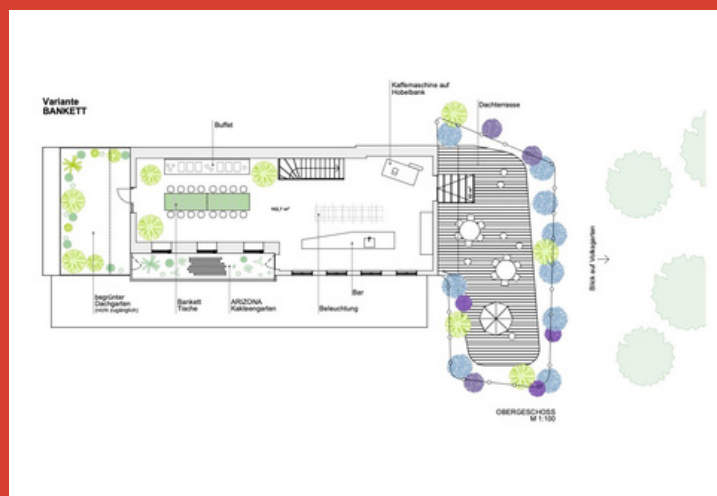

Lage

Zentral	Graz, Bezirk Lend / Nähe Orpheum & Volksgarten
Gesamtgröße	450m ²
Raumhöhe	3 Meter
WLAN	ja
Konferenztechnik	Leinwand, Beamer + PC-Multiadapter, Flipchart, Kabel etc.
Tageslicht	Bel Étage sehr hell
Imagefotos	weitere Fotos auf Anfrage
Tiefgarage	50m entfernt, öffentlich, Strauchergasse 5, kostenpflichtig
öffentl. Anbindung	100m, Tram & Busse „Roseggerhaus“

Van den Berg

Event-Räumlichkeiten

Gewölbekeller:	5 - 15 Personen	Stehtische
	Getränke & Snacks	Umfangreiches Getränkeangebot, nur Fingerfood. Spezial-Degustation mit international vielfach prämierter Spirituosen möglich.
Bel Étage	18 Pax, 2 Tafeln 42 Pax (8) 60 Pax	Bankettbestuhlung Seminarbestuhlung Loungeformation mit Stehtische + 5m Barbereich
Gesamtes Gebäude	90 - 130 Pax	inklusive arabischem corner store Bereich
	Getränke & Speisen:	Umfangreiches Getränkeangebot, Catering auf Anfrage.
	Terrasse:	Große, begrünte Terrasse (70 von 700m2 nutzbar)- wunderbare Aussicht auf den Volksgarten.

Bel Étage Möblierungsvarianten.

Seminarbestuhlung 42 Pax

Bankettbestuhlung 18 Pax

Loungeformation

Das Gewürzhaus

Gewölbekeller

Loungeformation

Kakteengarten / Bel Étage