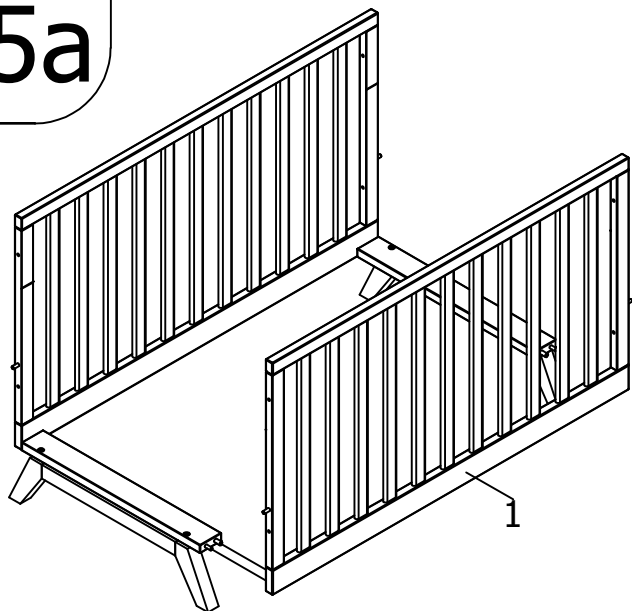

bopita®

ASSEMBLY INSTRUCTION
MONTAGE HANDLEIDING
MONTAGE ANLEITUNG
NOTICE DE MONTAGE
MANUAL DE MONTAJE

UK
NL
D
F
ESP

MODEL
TYPE
COLOUR
ART.CODE

:ANNE
:BED 60X120
:WHITE
:114182.11

Distributor:

BOPITA
Edisonweg 3, 6662 NW Elst
The Netherlands

1a

2a

3a

4a

5a

6a

7a

8a