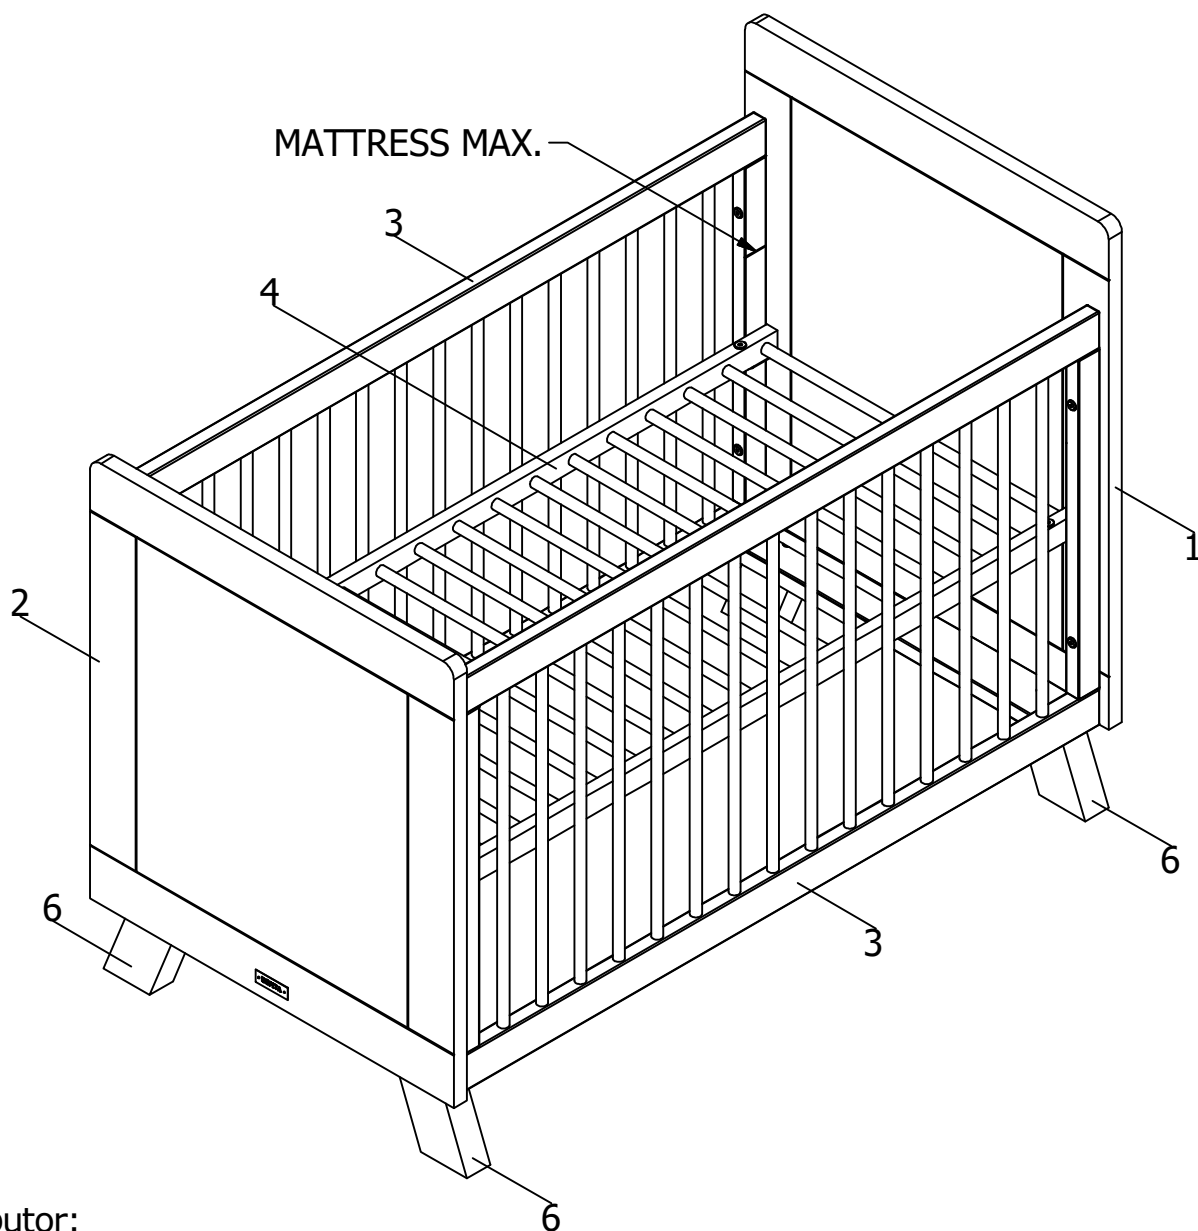

ASSEMBLY INSTRUCTION  
MONTAGE HANDLEIDING  
MONTAGE ANLEITUNG  
NOTICE DE MONTAGE  
MANUAL DE MONTAJE

UK  
NL  
D  
F  
ESP

MODEL :LISA BED  
TYPE :BED 60X120  
COLOUR :WHITE/NATURAL  
ART.CODE :114179.11.