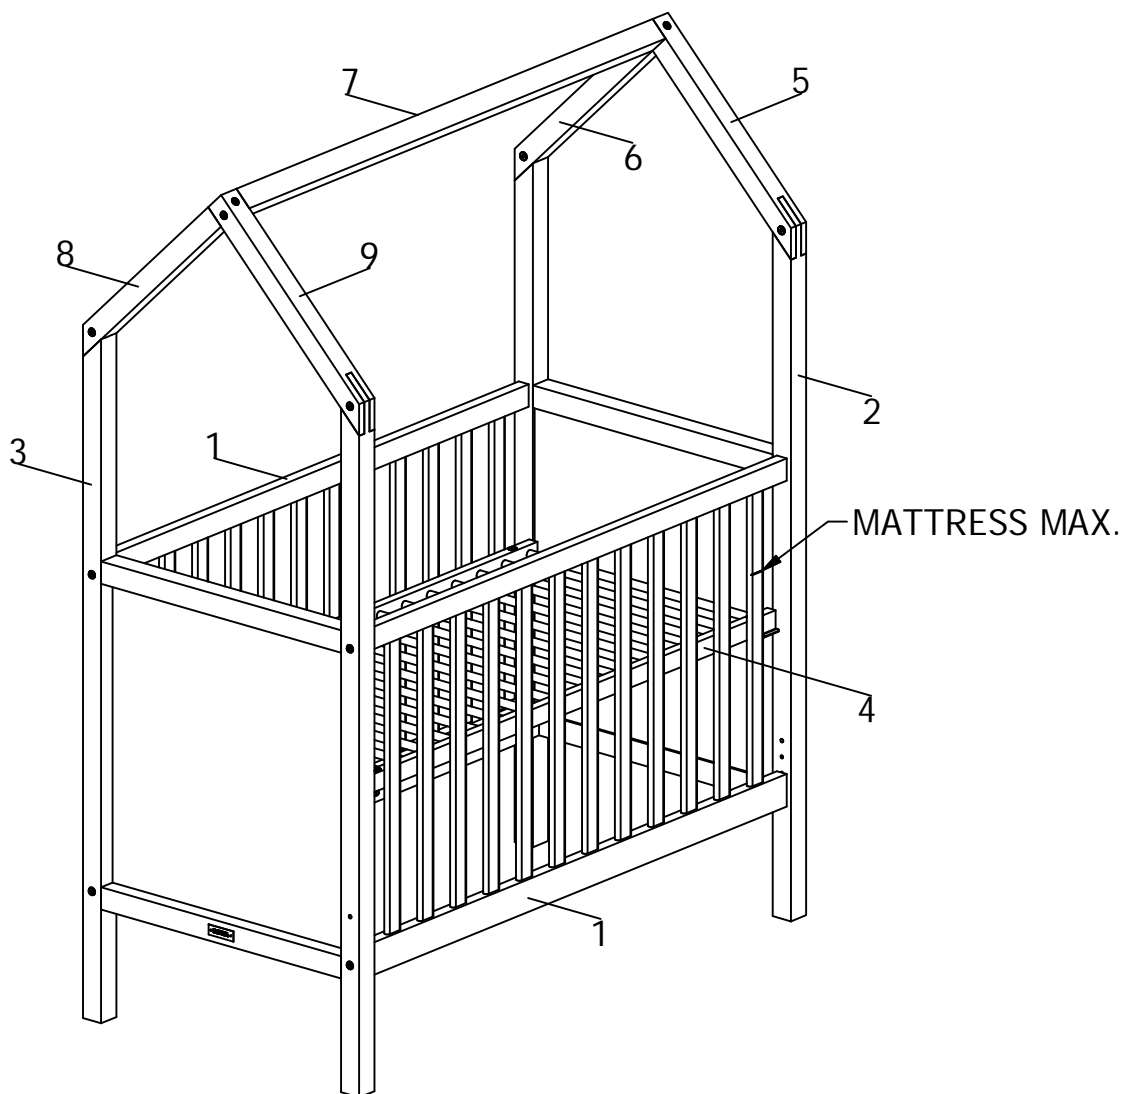

bopita®

ASSEMBLY INSTRUCTION
MONTAGE HANDLEIDING
MONTAGE ANLEITUNG
NOTICE DE MONTAGE
MANUAL DE MONTAJE

UK
NL
D
F
ESP

MODEL : MY FIRST HOUSE
TYPE : BED 60X120
COLOUR : WHITE
ART.CODE : 114041.11

Distributor: