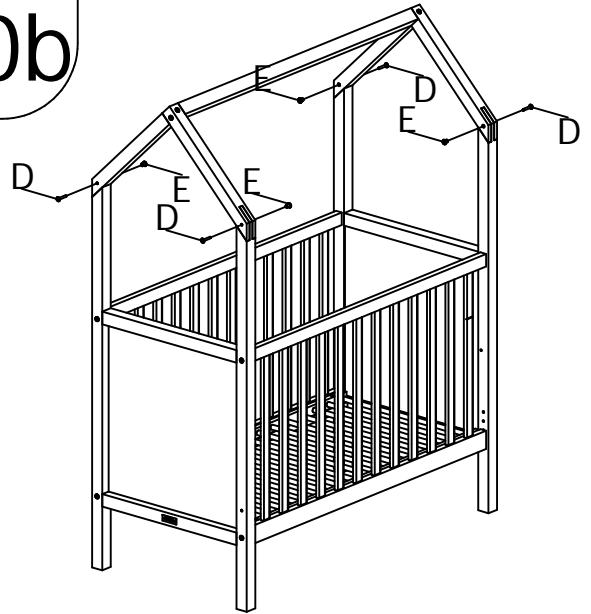

bopita®

ASSEMBLY INSTRUCTION
MONTAGE HANDLEIDING
MONTAGE ANLEITUNG
NOTICE DE MONTAGE
MANUAL DE MONTAJE

UK
NL
D
F
ESP

MODEL : MY FIRST HOUSE
TYPE : BED 60X120
COLOUR : WHITE
ART.CODE : 114041.11

Distributor:

6b

7b

8b

9b

10b

11b

1c

2c