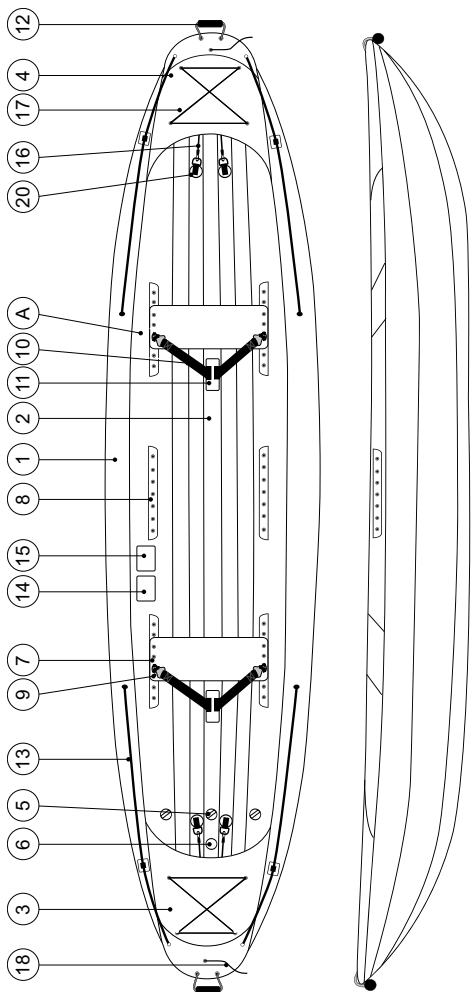

příloha kanoe PALAVA 400

VERZE 6/2022

CZ Obrazová příručka
SK Obrazová príručka
GB Illustration Spread
D Anlage mit Bildern

F Annexe de figures
E Anexo de imágenes
I Appendice Figure
NL Geïllustreerde bijlage

PL Załącznik z ilustracjami
H Képes melléklet

A

B

C