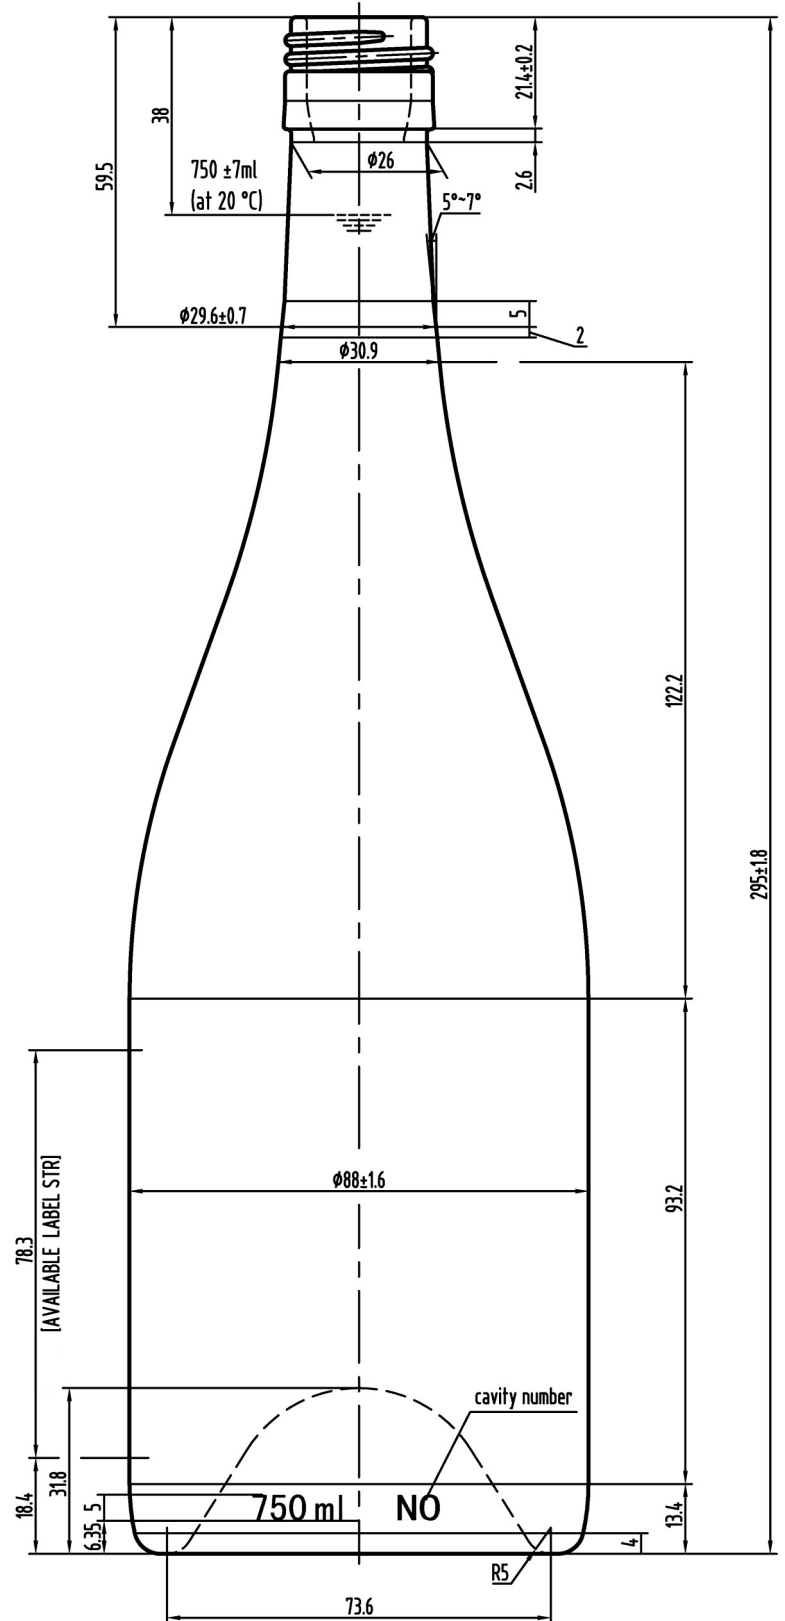

**PIONEER
PACKAGING**

Seattle • Portland

PG-286S ANTIQUE GREEN

Capacity	750ml
Overflow	$760 \pm 10 \text{ml}$
Weight	$555 \pm 25 \text{g}$
Height	$296 \pm 1,8 \text{mm}$
Body ϕ	$85,5 \pm 1,6 \text{mm}$
Finish ϕ	BVS
Pallet Quantity	88 cases