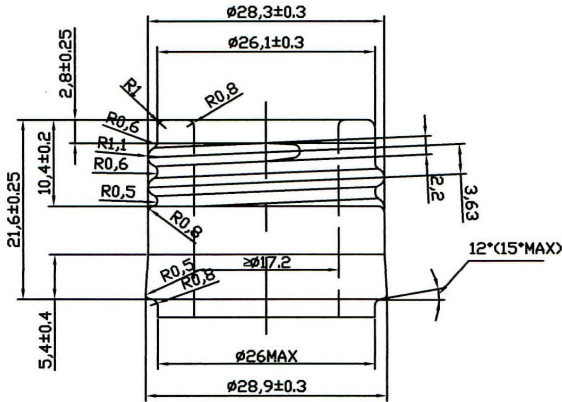

**PIONEER
PACKAGING**

Seattle • Portland

PG-286S ANTIQUE GREEN

Capacity	750ml
Overflow	$760 \pm 10 \text{ml}$
Weight	$555 \pm 25 \text{g}$
Height	$296 \pm 1,8 \text{mm}$
Body ϕ	$85,5 \pm 1,6 \text{mm}$
Finish ϕ	BVS
Pallet Quantity	88 cases