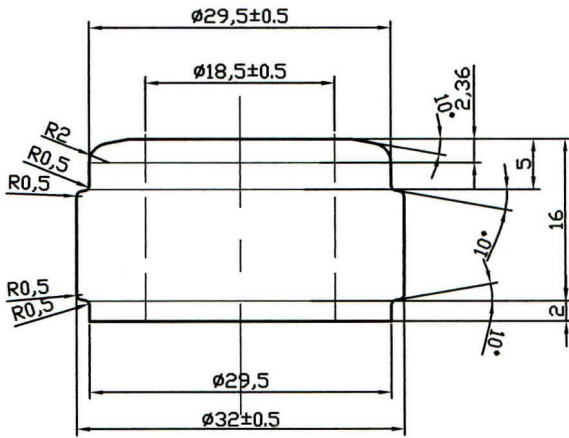

PIONEER PACKAGING

Seattle • Portland

PG-276 ANTIQUE GREEN

Capacity	750ml
Overflow	$770 \pm 7\text{ml}$
Weight	$595 \pm 25\text{g}$
Height	$296,5 \pm 1,8\text{mm}$
Body \varnothing	$82,6 \pm 1,6\text{mm}$
Finish \varnothing	$32,5 \pm 0,5\text{mm}$
Bore \varnothing	$18,5 \pm 0,5\text{mm}$
Pallet Quantity	112 cases