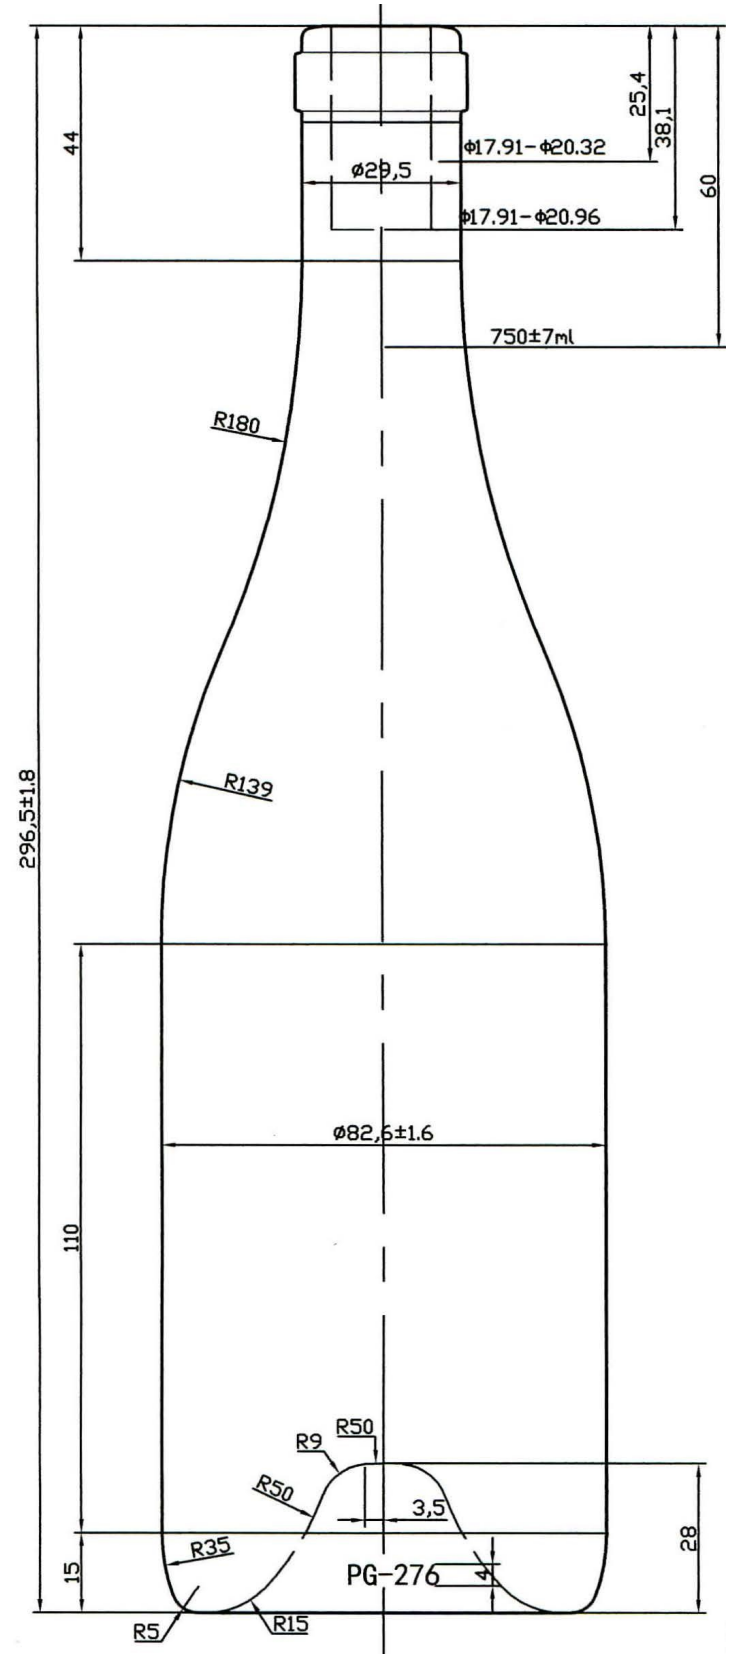

PIONEER PACKAGING

Seattle • Portland

PG-276 ANTIQUE GREEN

Capacity	750ml
Overflow	$770 \pm 7\text{ml}$
Weight	$595 \pm 25\text{g}$
Height	$296,5 \pm 1,8\text{mm}$
Body \varnothing	$82,6 \pm 1,6\text{mm}$
Finish \varnothing	$32,5 \pm 0,5\text{mm}$
Bore \varnothing	$18,5 \pm 0,5\text{mm}$
Pallet Quantity	112 cases