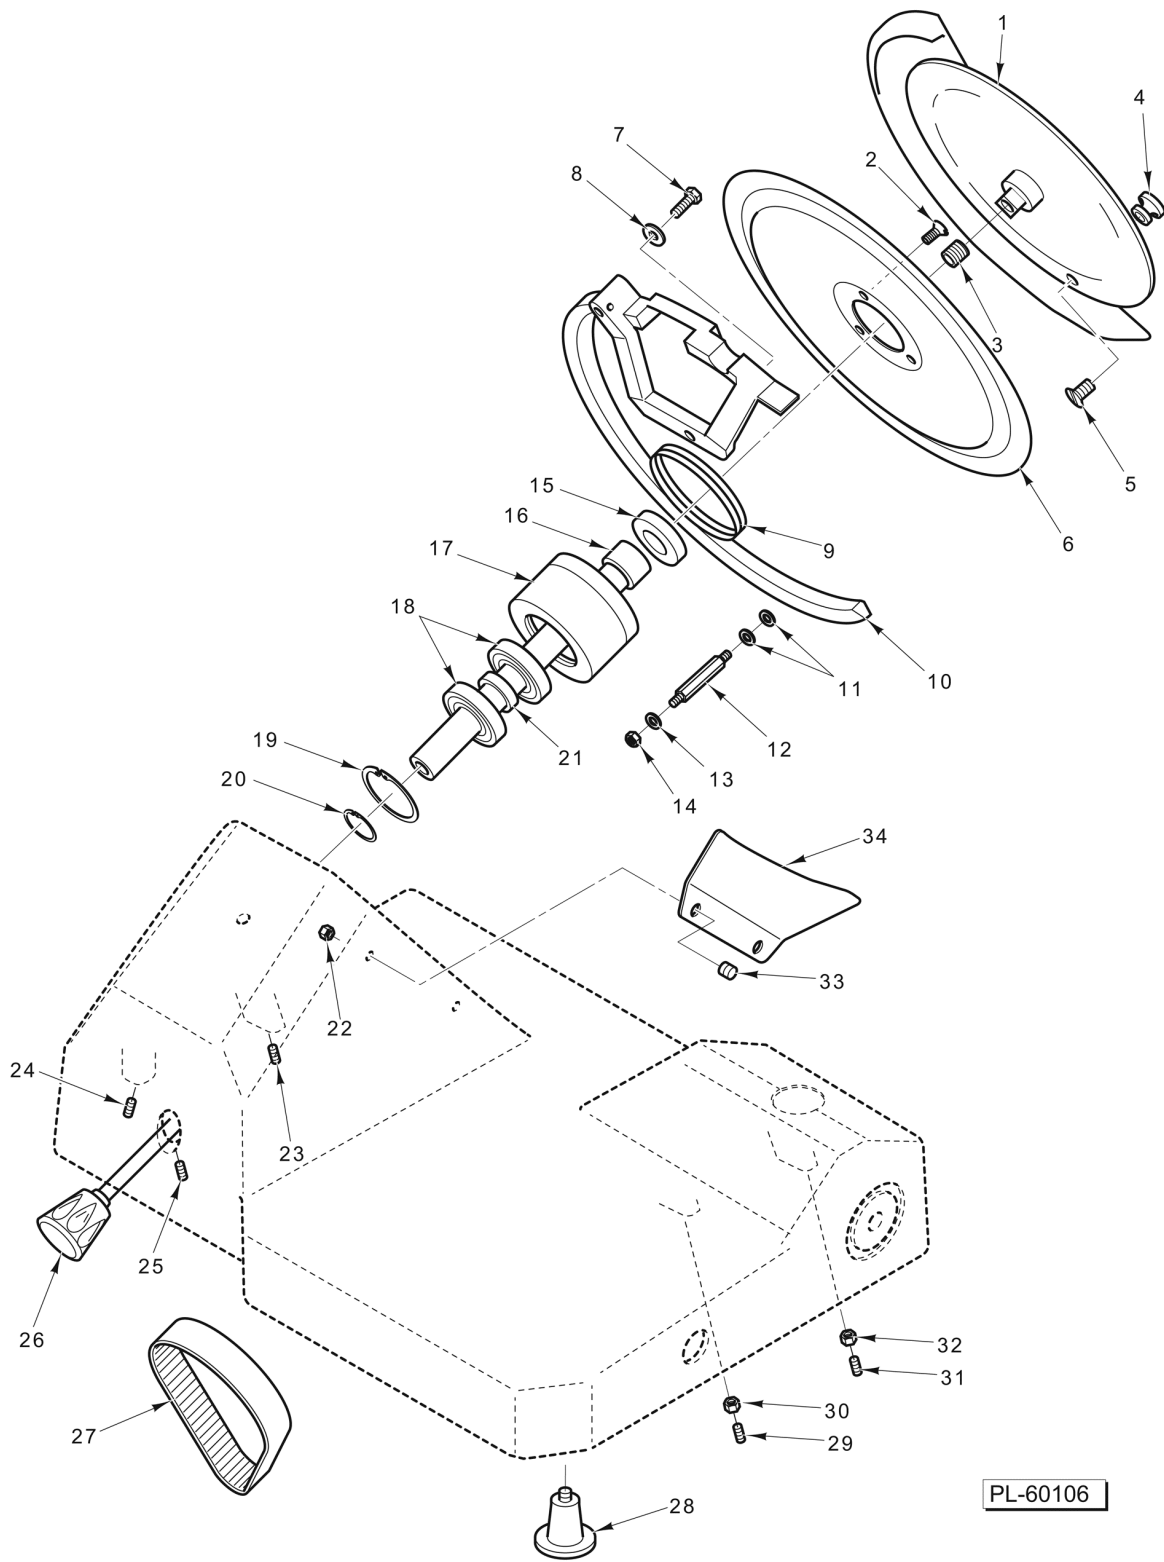

**ELECTRICAL COMPONENTS**

ILLUS.	PART NO.	NAME OF PART	AMT.
1	01-402675-00562	Bushing - Strain Relief.....	1
2	01-404175-00031	Cord - Power.....	1
3	01-40829A-10010	Tap - Plastic.....	1
4	01-402275-00631	Pin - Motor.....	1
5	01-400829-00048	Motor (1/2 Hp.).....	1
6	01-400829-00053	Rod - Tie.....	1
7	01-402101-07041	Nut.....	1
8	01-402275-03071	Washer.....	1
9	01-402101-07041	Nut.....	1
10	01-400827-00058	Screw.....	1
11	01-402275-03071	Washer.....	1
12	01-400829-00055	Plate - Motor.....	1
13	01-402275-03071	Washer.....	1
14	01-400827-00062	Screw.....	1
15	01-400827-00029	Nut.....	1
16	01-402101-07041	Nut.....	1
17	01-400825-00021	Screw.....	1
18	01-400825-00006	Washer.....	1
19	01-400825-00405	Cover - Switch Box.....	1
20	01-400829-00042	Capacitor.....	2
21	01-400829-00128	Spacer.....	1
22	01-400825-00087	Screw.....	1
23	01-403675-00224	Clamp - Cord.....	1
24		Cover - Switch (Part no longer available, order Item 26).....	1
25		Switch (Part no longer available, order Item 26).....	1
26	01-40823E-10102	Switch (On/Off) (Incls. Item 27).....	1
27	00-915504	Cover - Switch.....	1