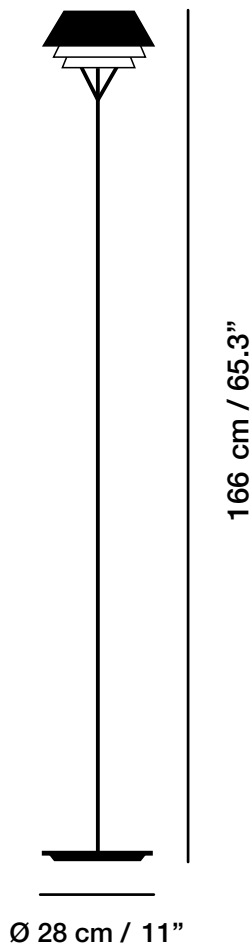

Metal
Metal
Métal
Metall

Acabados / Finishes Finitions / Ausführung

Negro
Black
Noir
Schwarz

Plomo metalizado
Metallic lead
Gris metalisé
Bleimetall

LED

R7S 118 mm
15 W / 220-240 V / 50-60 Hz

Bombilla incluida / Bulb Included
Ampoule incluse / Birne eingeschlossen

Medidas / Measures / Measurements / Mittengun

22 cm / 8.6"

23 cm / 9"

Ø 12cm / 4.7"

25 cm / 9.8"

GALA FLOOR LAMP

CARPYEN
BARCELONA

Carpylum70 S.L.
C/ Pere IV 78-84 E-08005 Barcelona
T +34 93 320 99 90

GALA FLOOR LAMP

Materiales / Materials
Matériaux / Matters

Metal
Metal
Métal
Metall

Acabados / Finishes
Finitions / Ausführung

Negro
Black
Noir
Schwarz

Plomo metalizado
Metallic lead
Gris metalisé
Bleimetall

LED

R7S 118 mm
15 W / 220-240 V / 50-60 Hz

Bombilla incluida / Bulb Included
Ampoule incluse / Birne eingeschlossen

Equipado con dimmer
Equipped with dimmer
Equipé d'un dimmer
Mit dimmer

Medidas / Measures / Measurements / Mittengun