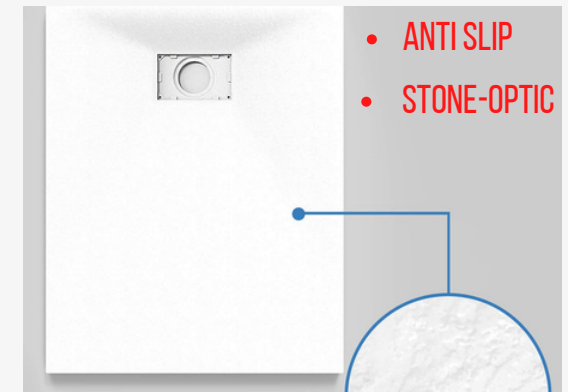

HANDKREISSÄGE

WINKELSCHLEIFER

Home 36[®]

FARBEN:

WEISS

GRAU

Home 36[®]

DATENBLATT:

- ANTI SLIP
- STONE-OPTIC

DIE GENAUE PRODUKTBE SCHREIBUNG KANN DER BEDIENUNGSANLEITUNG ENTNOMMEN WERDEN.

WEISS

Artikelnummer	Abmessungen
1290W	1200x900 mm
1280W	1200x800 mm
1080W	1000x800 mm
9090W	900x900 mm
8080W	800x800 mm