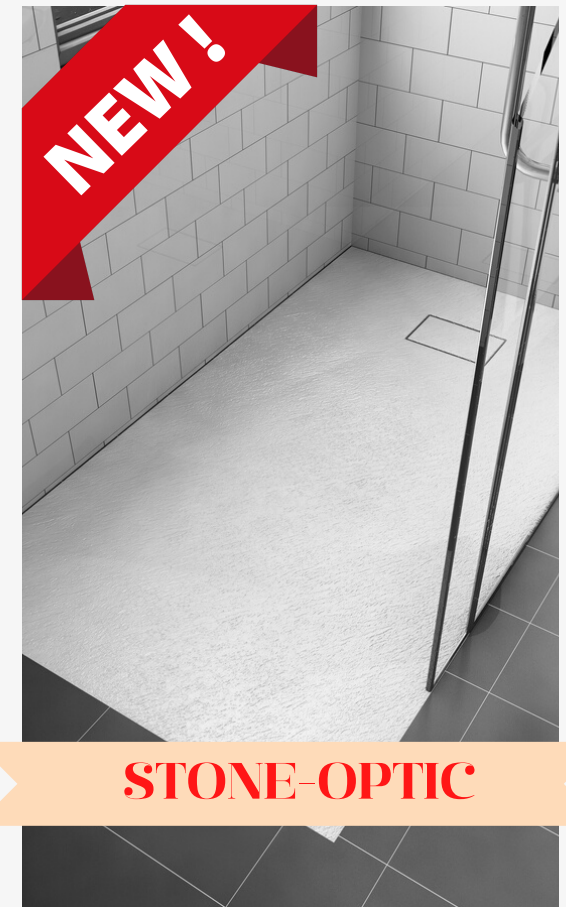

Home 36[®]

SMC BRAUSETASSE MIT ZUSCHNITT- OPTION

Home 36[®]

ANLEITUNG:

GRIP LINE

WERKZEUG:

BEISPIELABBILDUNGEN

STICHSÄGE

HANDKREISSÄGE

WINKELSCHLEIFER

Home 36[®]

FARBEN:

WEISS

GRAU

Home 36[®]

DATENBLATT:

- ANTI SLIP
- STONE-OPTIC

DIE GENAUE PRODUKTBE SCHREIBUNG KANN DER BEDIENUNGSANLEITUNG ENTNOMMEN WERDEN.

WEISS

Artikelnummer	Abmessungen
1290W	1200x900 mm
1280W	1200x800 mm
1080W	1000x800 mm
9090W	900x900 mm
8080W	800x800 mm

GRAU

Artikelnummer	Abmessungen
1780G	1700x800 mm
1290G	1200x900 mm
1280G	1200x800 mm
1080G	1000x800 mm
9090G	900x900 mm
8080G	800x800 mm