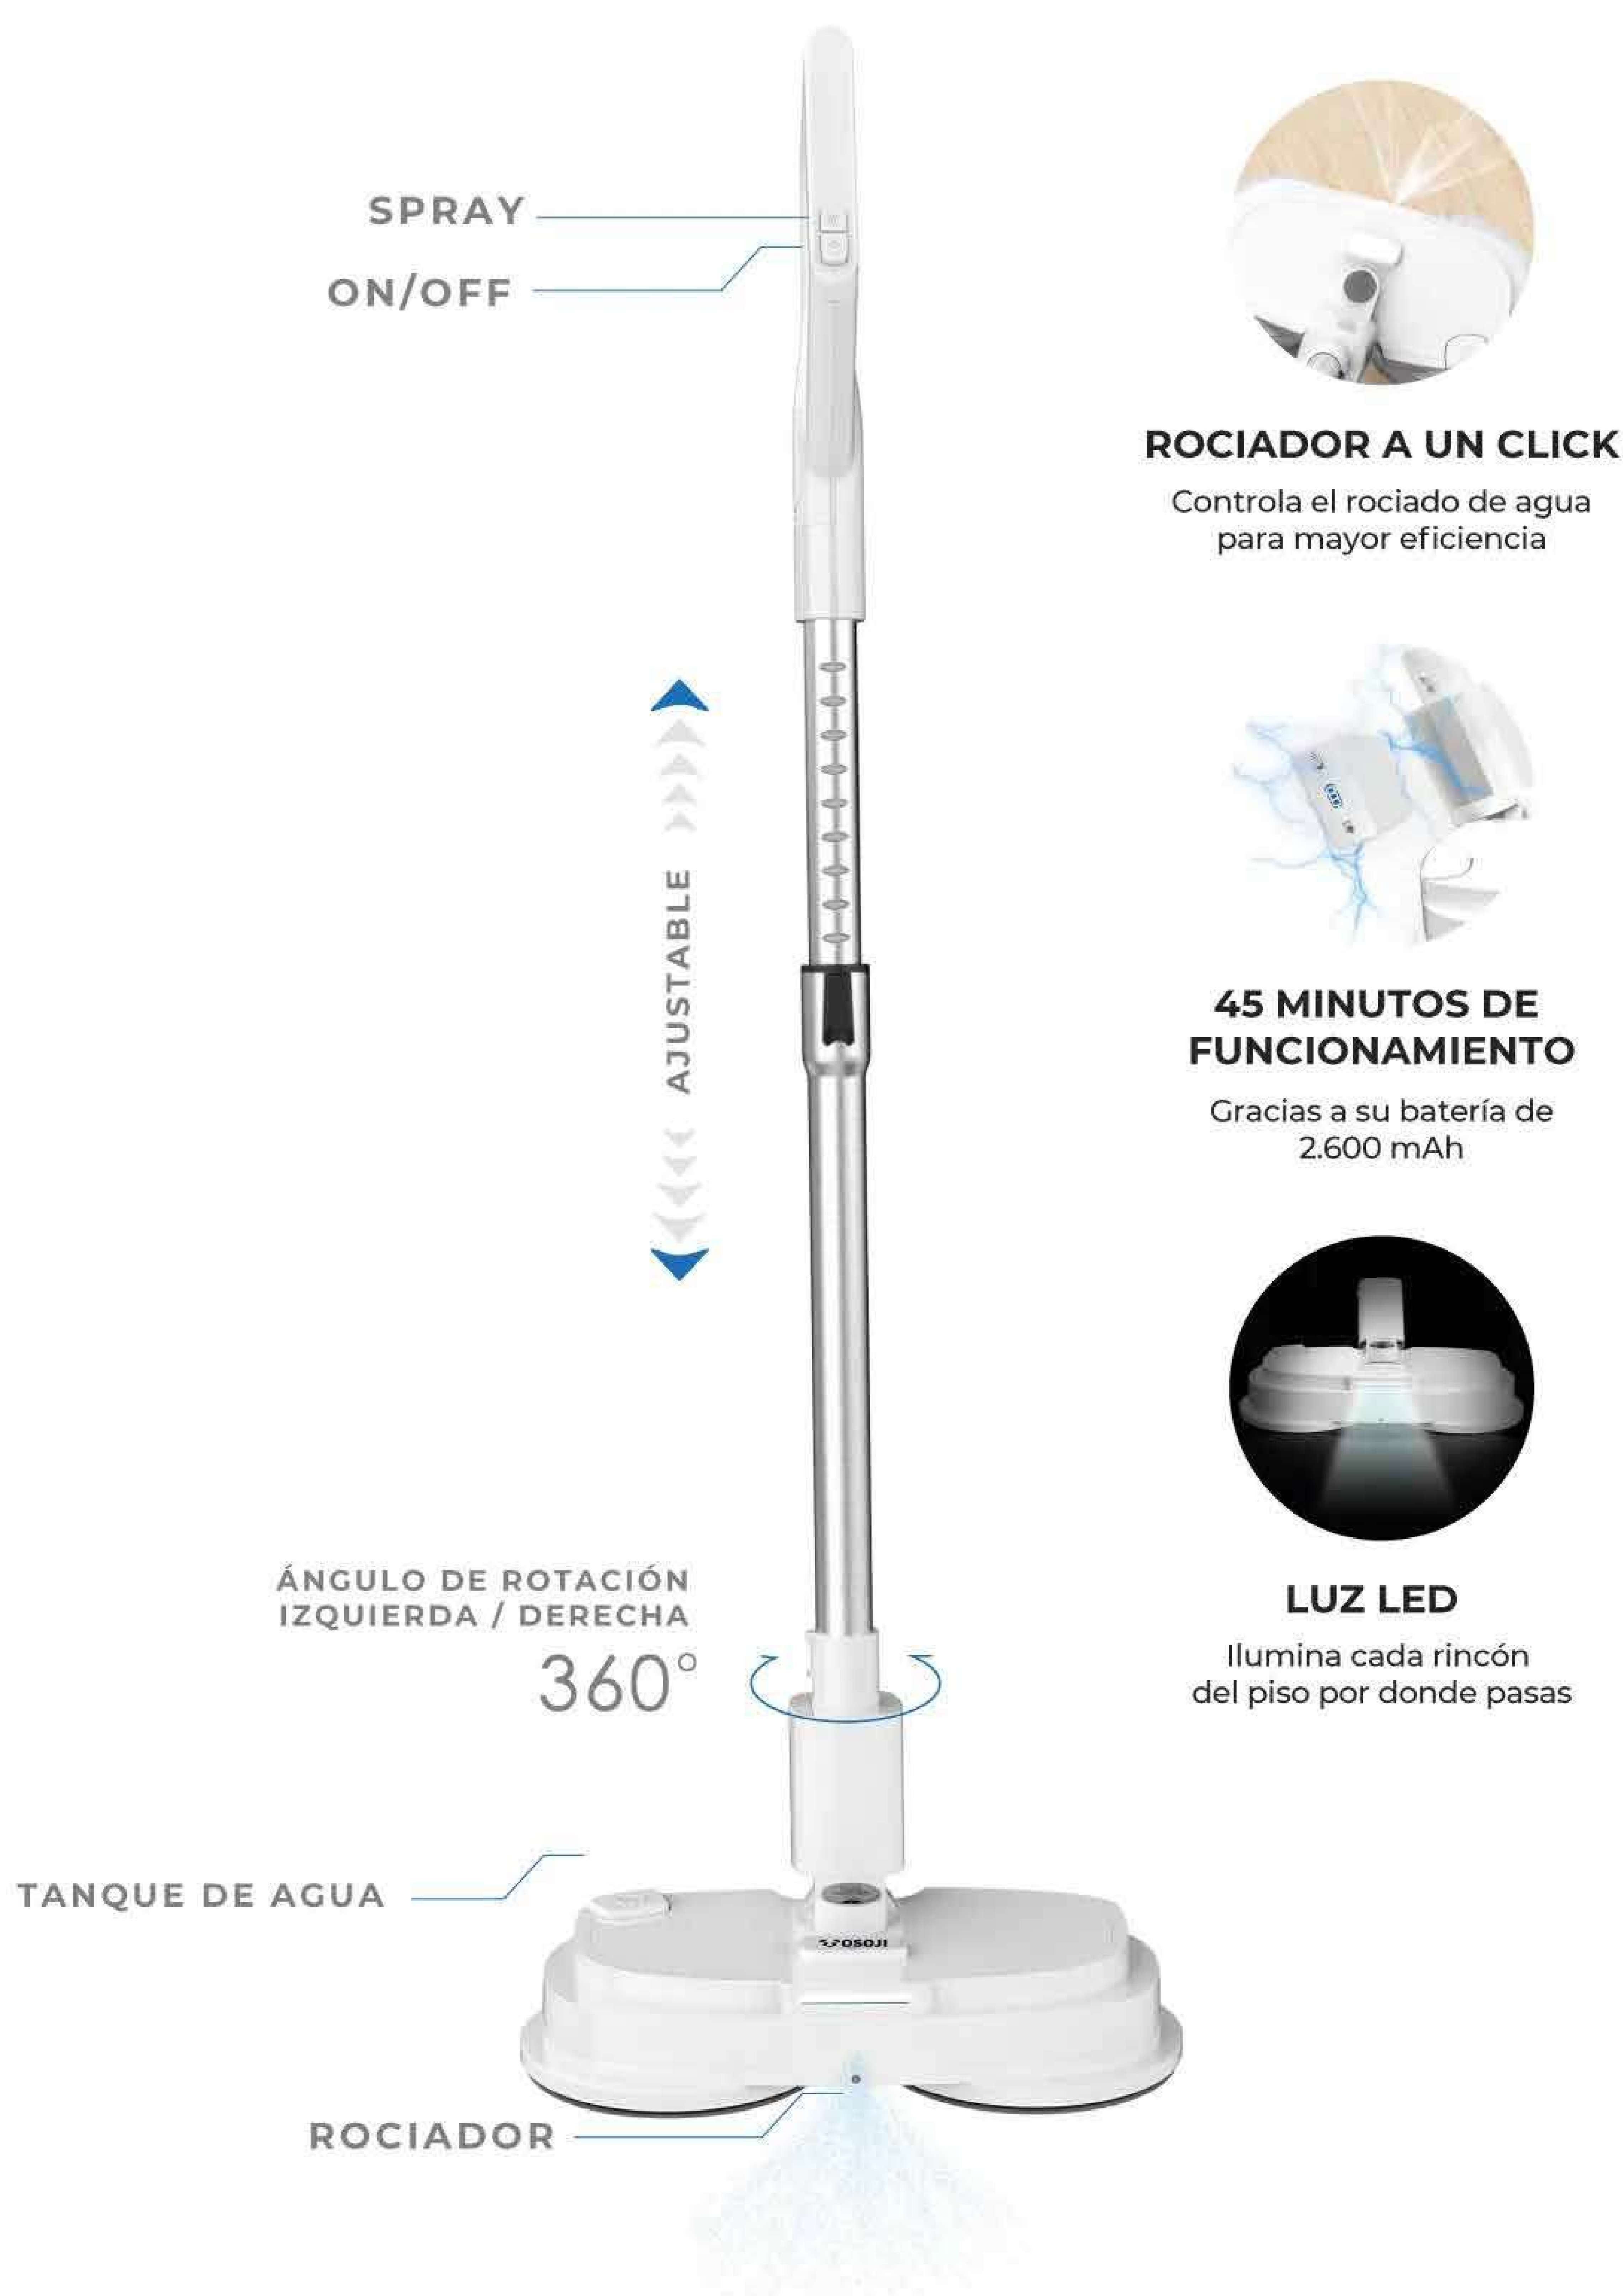

Mopa Eléctrica Osoji Kido M400

ÚSALO, TIENES 90 DÍAS PARA DEVOLVERLO

La nueva mopa eléctrica m400 llegó a revolucionar la familia de robots Osoji, simple, fácil y eficiente de usar. Tiene 3 funciones en 1, trapea, encera y pule cualquier piso sin esfuerzo. Nunca fue tan fácil tener pisos impecables.

- 1 + [Añadir al carrito](#)

Share [f](#) [t](#) [in](#) [p](#)

OSOJI M400

mopa eléctrica

TRAPEAR, ENCERAR Y SANITIZAR TUS PISOS
NUNCA FUE TAN FÁCIL

ver video: <https://youtu.be/lBp7okrKUZE>

260 Revoluciones
por Minuto

Hasta 20 M²
por minuto

LIMPIA SIN ESFUERZO: LIVIANA DE 3,2 KG Y DE FÁCIL MANEJO

CONOCE EL NUEVO SISTEMA INTEGRAL DE LIMPIEZA

ver video: <https://youtu.be/2Bvy6X5L0aU>

MOPA ENCERADORA SANITIZADORA

**ABARCA TODO TIPO
DE SUCIEDAD Y MANCHAS**

Polvo

Aceite

Leche

Barro

ESPECIFICACIONES TÉCNICAS

Modelo: TRAPEADORA OSOJI M400

Batería: 2.600mAh

Tanque de Agua: 330ml