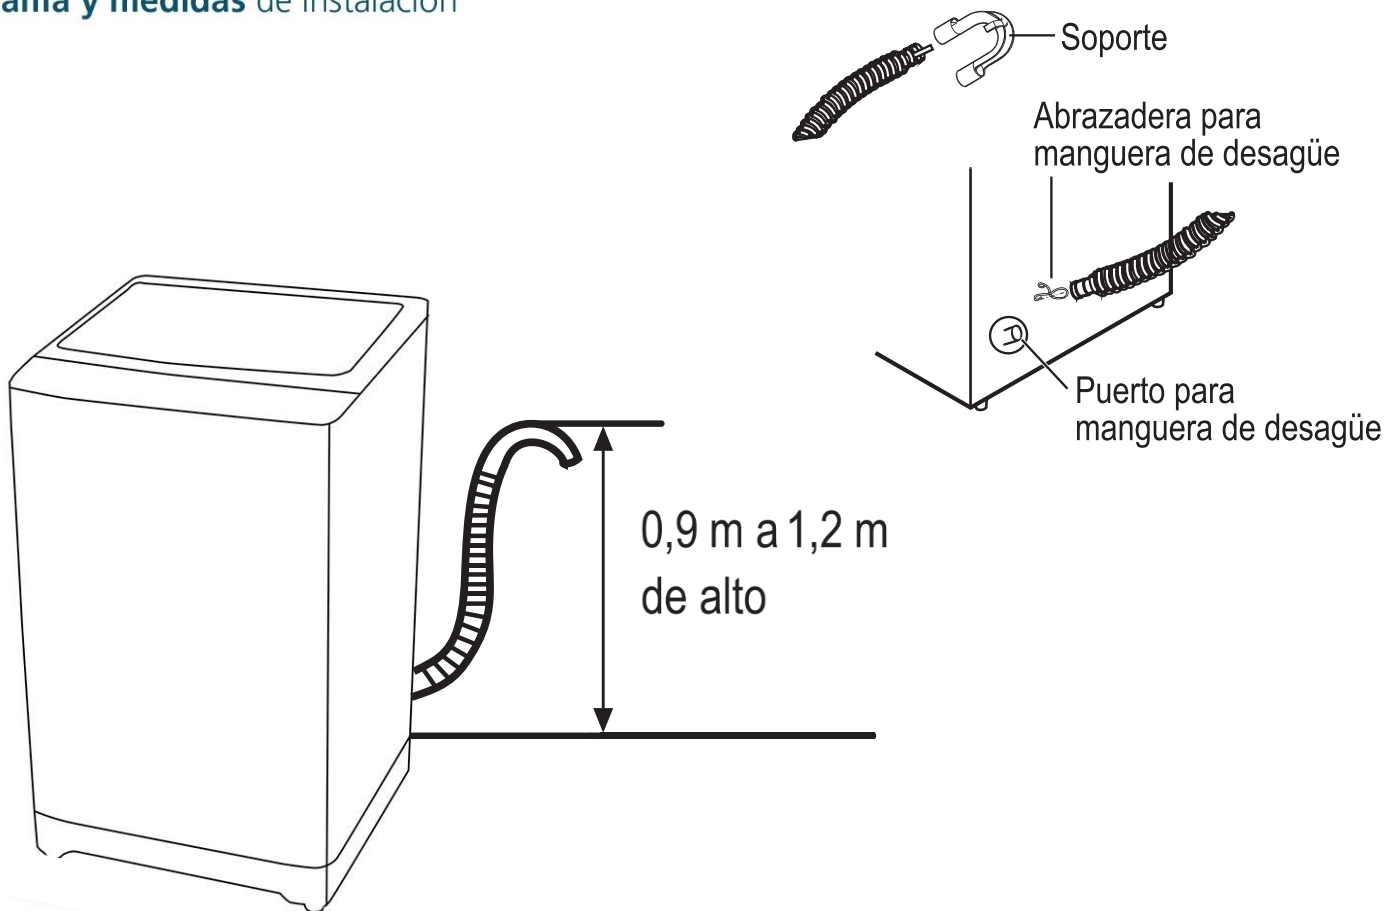

Especificaciones

Producto: Lavadora automática

Nomenclatura: LMA9520WDGCL0

EAN / UPC: 757638383370

Importante

- Asegúrese de retirar todos los aditamentos del empaque tanto de la parte superior como de la inferior de su lavadora.
- Ajuste las cuatro patas niveladoras lo necesario para que su lavadora quede firmemente apoyada; use nivel para comprobar la correcta nivelación.
- En caso de sólo contar con una toma de agua fría, utilice un adaptador tipo Y conectando así ambas tomas de la lavadora.

Diagrama y medidas de instalación

Medidas y pesos

sin empaque	Alto: 94.00 cm	Ancho: 52.00 cm	Profundo: 54.00 cm	Peso: 35.00 kg
con empaque	Alto: 105.00 cm	Ancho: 60.20 cm	Profundo: 60.20 cm	Peso: 39.00 kg