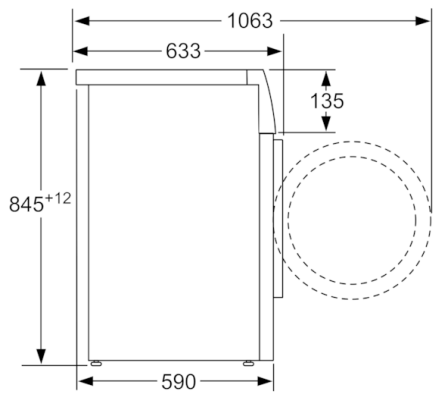

Datos técnicos

Tipo de construcción :	Independiente
Bisagra de la puerta :	Izquierda
Color de la puerta :	Acero antihuellas
Longitud del cable de alimentación eléctrica (cm) :	160
:	850,00
Altura del producto :	845
Dimensiones del aparato: alto x ancho x fondo (sin puerta) :	845 x 598 x 590
Ruedas de desplazamiento :	No
Peso neto (kg) :	68,485
Volumen del tambor :	63
Color :	Acero antihuellas
Door Frame :	Silver-inox, negro-gris
Nivel de ruido en lavado en dB(A) re 1 pW :	48
Potencia de conexión (W) :	2300
Intensidad corriente eléctrica (A) :	10
Tensión (V) :	220-240
Frecuencia (Hz) :	50
Energy Star Qualified :	No
Cord Included :	Si
Tipo de clavija :	Schuko con conexión a tierra
Long. tubo de desagüe (in) :	59,05
Long. tubo entrada agua (in) :	59,05
Appliance Dimensions (h x w x d) (inches) :	x x
Dimensions of the packed product (in) :	34.66 x 25.70 x 27.23
Net weight (lbs) :	151,000
Gross weight (lbs) :	153,000
Longitud tubo de desagüe :	150,00
Longitud tubo entrada de agua :	150,00
Medidas del producto embalado (mm) :	880 x 691 x 653
Peso bruto (kg) :	69,5
Potencia de conexión (W) :	2300
Intensidad corriente eléctrica (A) :	10
Tensión (V) :	220-240
Frecuencia (Hz) :	50
Certificaciones de homologacion :	CE, VDE
Sistema de protección antifugas de agua :	Protección múltiple de agua
Number of Options :	7
Opciones de velocidades de centrifugado :	Variable
Indicación de tiempo restante :	Si
Indicación de estado de programa :	LED-Display

**Serie | 6, Lavadora de carga frontal, 9 kg,
Acero antihuellas
WAU28T6XES**

Dimensiones en mm

Dimensiones en mm