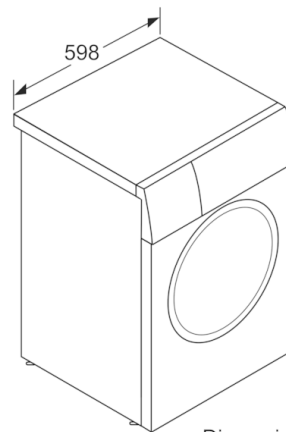

Datos técnicos

Tipo de construcción :	Independiente
Bisagra de la puerta :	Izquierda
Color de la puerta :	Acero antihuellas
Longitud del cable de alimentación eléctrica (cm) :	160
:	850,00
Altura del producto :	845
Dimensiones del aparato: alto x ancho x fondo (sin puerta) :	845 x 598 x 590
Ruedas de desplazamiento :	No
Peso neto (kg) :	68,485
Volumen del tambor :	63
Color :	Acero antihuellas
Door Frame :	Silver-inox, negro-gris
Nivel de ruido en lavado en dB(A) re 1 pW :	48
Potencia de conexión (W) :	2300
Intensidad corriente eléctrica (A) :	10
Tensión (V) :	220-240
Frecuencia (Hz) :	50
Energy Star Qualified :	No
Cord Included :	Si
Tipo de clavija :	Schuko con conexión a tierra
Long. tubo de desagüe (in) :	59,05
Long. tubo entrada agua (in) :	59,05
Appliance Dimensions (h x w x d) (inches) :	x x
Dimensions of the packed product (in) :	34.66 x 25.70 x 27.23
Net weight (lbs) :	151,000
Gross weight (lbs) :	153,000
Longitud tubo de desagüe :	150,00
Longitud tubo entrada de agua :	150,00
Medidas del producto embalado (mm) :	880 x 691 x 653
Peso bruto (kg) :	69,5
Potencia de conexión (W) :	2300
Intensidad corriente eléctrica (A) :	10
Tensión (V) :	220-240
Frecuencia (Hz) :	50
Certificaciones de homologacion :	CE, VDE
Sistema de protección antifugas de agua :	Protección múltiple de agua
Number of Options :	7
Opciones de velocidades de centrifugado :	Variable
Indicación de tiempo restante :	Si
Indicación de estado de programa :	LED-Display

**Serie | 6, Lavadora de carga frontal, 9 kg,
Acero antihuellas
WAU28T6XES**

Dimensiones en mm

Dimensiones en mm