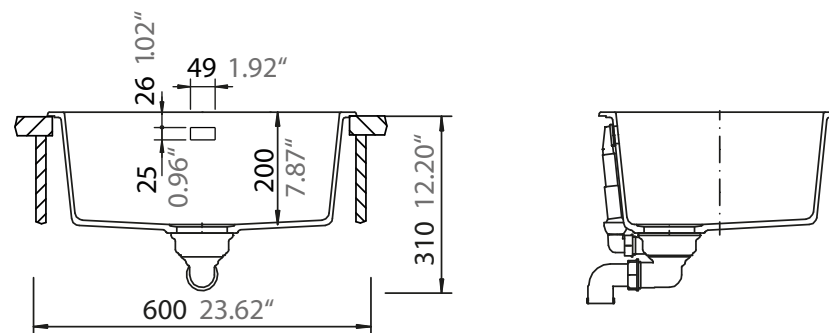

SCHOCK

CRISTADUR*

SOHO N-100

COLOR MAGMA

INFORMACIÓN
TÉCNICA

STONE CENTER | SILESTONE, DEKTON, PIEDRA NATURAL, CORIAN, ZART Y SCHOCK

VIZCAYA NORTE 17011-7, PUDAHUEL, SANTIAGO | +56 2 3278 2950 | COTIZACIONES@STONECENTER.CL | WWW.STONECENTER.CL