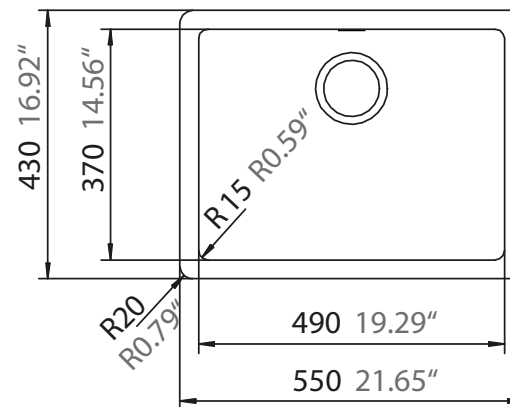

SCHOCK

CRISTADUR*

SOHO N-100

COLOR MAGMA

INFORMACIÓN
TÉCNICA

STONE CENTER | SILESTONE, DEKTON, PIEDRA NATURAL, CORIAN, ZART Y SCHOCK

VIZCAYA NORTE 17011-7, PUDAHUEL, SANTIAGO | +56 2 3278 2950 | COTIZACIONES@STONECENTER.CL | WWW.STONECENTER.CL