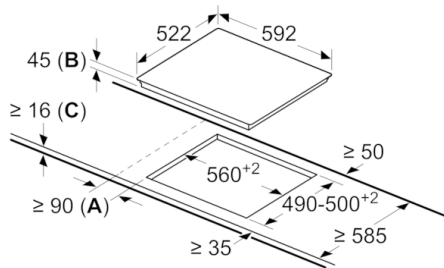

Serie | 4, Placa vitrocerámica, 60 cm, negro PKK631B17E

Dimensiones en mm

- **A:** Distancia mínima entre la abertura de la placa y la pared.
- **B:** Profundidad de inserción
- **C:** Con horno empotrado por debajo, mín. 20, quizás más; ver requisitos dimensionales para el horno.