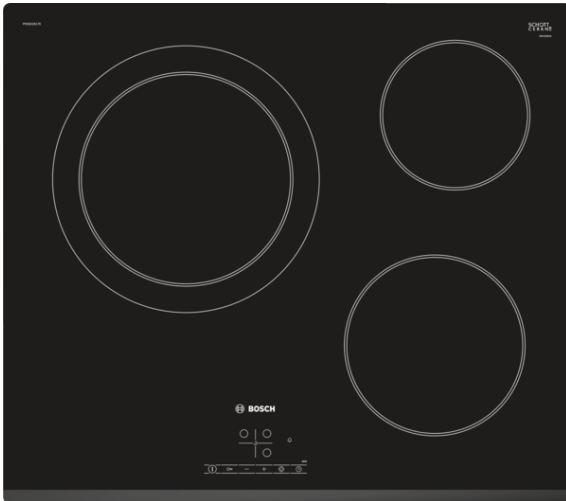

**Serie | 4, Placa vitrocerámica, 60 cm, negro  
PKK631B17E**

**Accesorios opcionales**

HEZ390090 :  
HEZ392617 :  
HEZ9CF260 :  
HEZ9LP160 :  
HEZ9LP200 :  
HEZ9SE030 : Set de 2 ollas y 1 sartén

**Placa vitrocerámica: disfruta de la cocción y de una limpieza sencilla.**

- **Control TouchSelect:** selecciona de la zona de cocción y ajusta fácilmente la potencia deseada.
- **Programación del tiempo de cocción:** apaga la zona de cocción seleccionada una vez transcurrido el tiempo establecido.
- **Seguridad para niños:** bloquea el panel de mandos para impedir cambios accidentales de configuración.

## **Serie | 4, Placa vitrocerámica, 60 cm, negro PKK631B17E**

### **Placa vitrocerámica: disfruta de la cocción y de una limpieza sencilla.**

---

- Control TouchSelect con 17 niveles de cocción
- 3 zonas vitrocerámicas:
  - - 1 zona gigante de 28/21 cm
  - - 1 zona de 18 cm
  - - 1 zona de 15 cm
- Función Memoria
- Programación de tiempo de cocción para cada zona y avisador acústico
- Posibilidad de desconectar las señales acústicas
- Bloqueo de seguridad para niños automático o manual
- Indicador de calor residual dual (H/h)
- Desconexión automática de seguridad de la placa