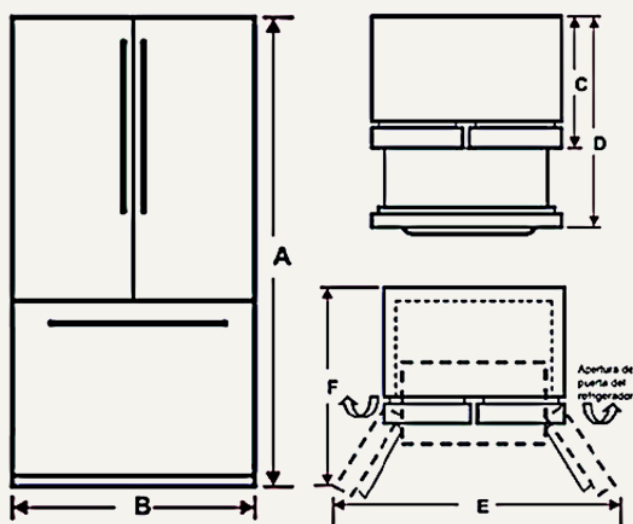

CONGELADOR

- 2 cajones, 1 con división ajustable y riel
- 220V - 240V / 50 - 60Hz

CAPACIDAD NETA DEL EQUIPO

- Volumen neto
- 3 parrillas de cristal templado

INFORMACIÓN DE INSTALACIÓN

Permita los siguientes espacios para lograr una instalación fácil, una circulación apropiada del aire y conexiones eléctricas y de plomería:

Lados: 0.40 cm
 Parte superior: 2.50 cm
 Parte posterior: 2.50 cm

CONVERSIÓN DE MEDIDAS

Las medidas de instalación se muestran en milímetros.

DIAGRAMAS

| | Dimensiones (mm) |
|--|------------------|
| A* | 1741 |
| B | 905 |
| C | 922 |
| D | 1065 |
| E** | 1028 (1 puerta) |
| F | 1065 |
| *La altura no incluye las bisagras. **El ancho incluye las manijas. | |