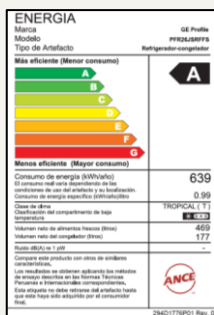

REFRIGERADOR AUTOMÁTICO

EAN: 7502271274584

COLOR: ONIX Black

CAPACIDAD: Bruta 764 L | Neta 646 L

NOMENCLATURA: PFO26JSRFFS

BENEFICIOS

Sensores que determinan la temperatura ideal para mantener siempre frescos los alimentos. Luz LED para mayor visibilidad en todos los espacios. Parrillas de cristal templado antiderrames que facilitan la limpieza.