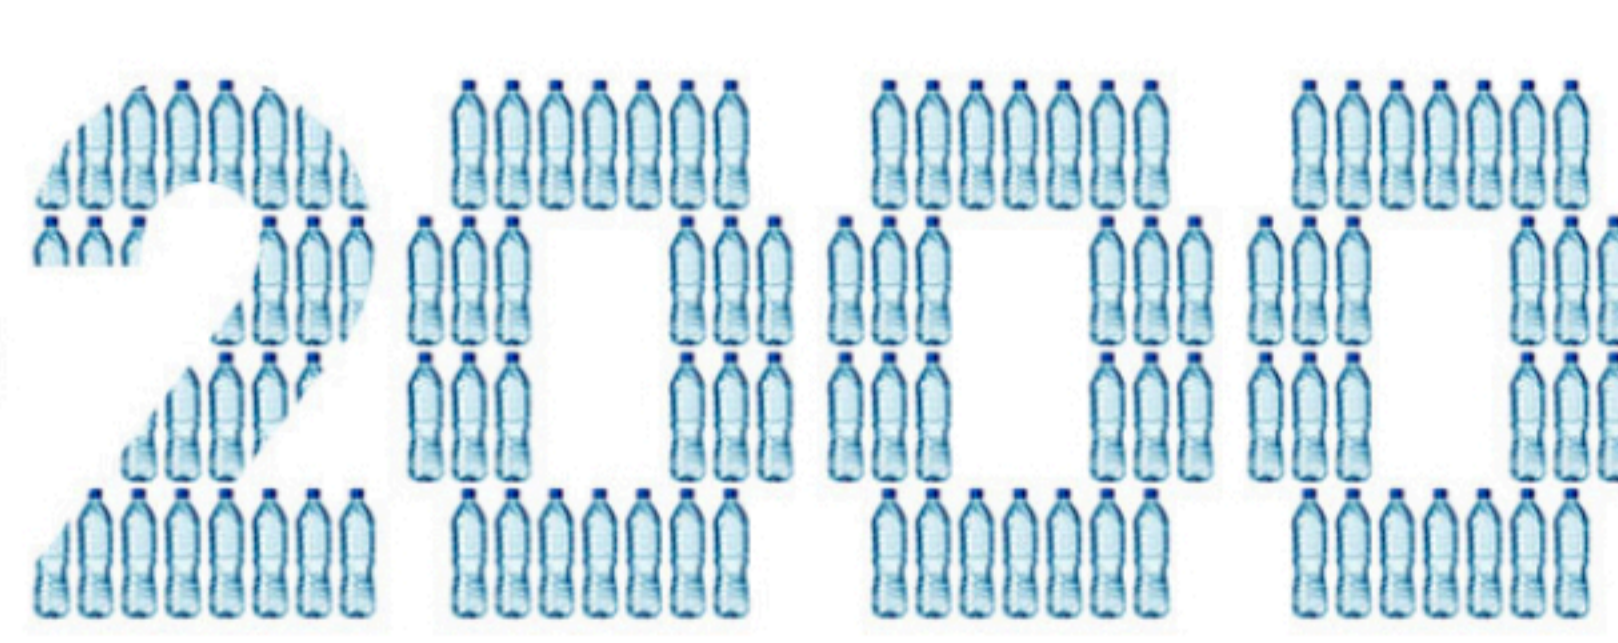

Consumo Sostenible:
Filtra hasta 3.000 litros de agua o 6 meses de uso.
Ahorro de hasta 2000 botellas de plástico de 1,5 L

=