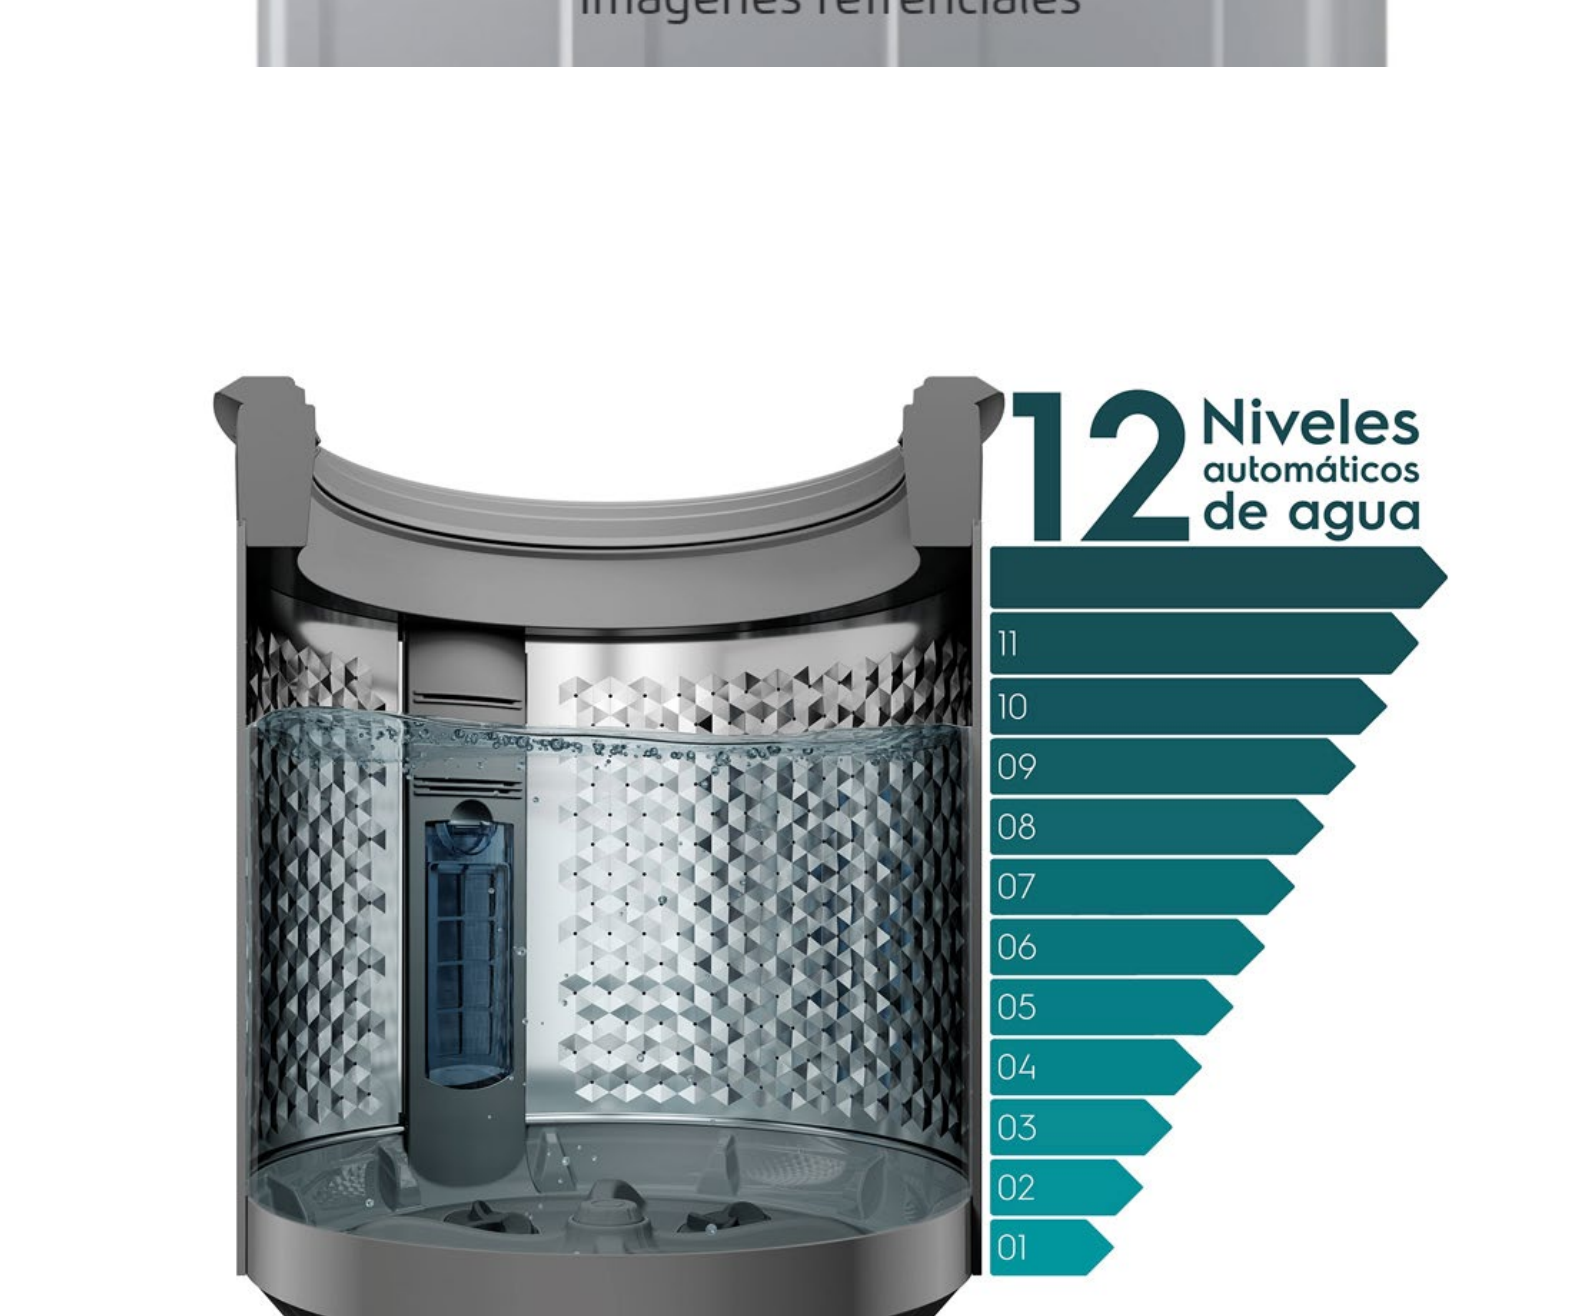

Premium Care 14SZ

- Función Ahorro de Agua
- Ahorro de Energía
- Filtro Nano Cobre
- Power Dilution

Transformamos la tecnología en cuidado para tu ropa y para el planeta

Función Ahorro de Agua

Con la opción Ahorro de Agua disponible en el panel, obtén hasta un **40%¹ de ahorro de agua por ciclo de lavado.**

Ahorro de Energía

Tus prendas limpias y bien cuidadas, ahora con menor consumo de energía. Obtén hasta un **40%² de ahorro de energía.**

²Según pruebas internas comparativas de Fensa, entre el modelo Impressive 14SZ fabricado antes del 18/05/2020 v/s modelo actual de Premium Care 14SZ.

Filtro Nano Cobre

Tu lavadora higienizada y libre de bacterias. Tecnología Nano Cobre, **elimina hasta el de 99%³ de las bacterias acumuladas en el filtro.**

³Según estudio certificado por el Instituto de Biología de la Pontificia Universidad Católica de Valparaíso.

Power Dilution

Sistema de lavado con mayor movimiento de agua, brindando un alto poder de dilución del detergente y suavizante. **Elimina las manchas más difíciles y evita el desgaste de los tejidos.**

Control del Tiempo

Mayor practicidad y optimización de tu tiempo. Controla la duración del ciclo de lavado y adaptálo al tiempo que necesites a través del Control del Tiempo disponible en el panel digital.

Rápido 14 min

Optimiza tu tiempo con la opción Lavado Rápido de 14 minutos*, ideal para ropa ligeramente sucia.

*Tiempo estimado sin considerar llenado de agua, que puede variar según instalación, drenaje y niveles de agua seleccionado.

Cierre Fácil

Gracias a su sistema de amortiguación, permite un Cierre Suave de la tapa, brindando mayor seguridad para tus manos.

Además de tener mayor resistencia y una amplia visibilidad al interior, gracias a su vidrio templado.

Water Fuzzy