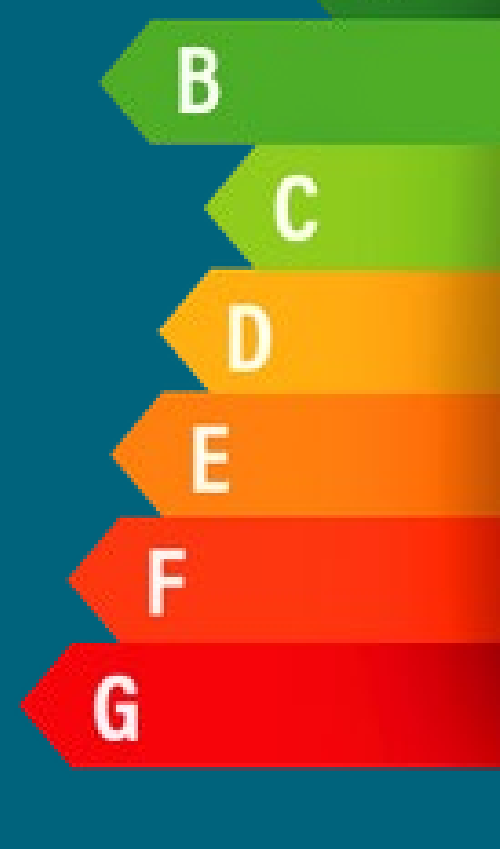

Premium Care 14SZ

- Función Ahorro de Agua
- Ahorro de Energía
- Filtro Nano Cobre
- Power Dilution

Transformamos la tecnología en cuidado para tu ropa y para el planeta

Función Ahorro de Agua

Con la opción Ahorro de Agua disponible en el panel, obtén hasta un **40%¹ de ahorro de agua por ciclo de lavado.**

Ahorro de Energía

Tus prendas limpias y bien cuidadas, ahora con menor consumo de energía. Obtén hasta un **40%² de ahorro de energía.**

²Según pruebas internas comparativas de Fensa, entre el modelo Impressive 14SZ fabricado antes del 18/05/2020 v/s modelo actual de Premium Care 14SZ.

Filtro Nano Cobre

Tu lavadora higienizada y libre de bacterias. Tecnología Nano Cobre, **elimina hasta el de 99%³ de las bacterias acumuladas en el filtro.**

³Según estudio certificado por el Instituto de Biología de la Pontificia Universidad Católica de Valparaíso.

Power Dilution

Sistema de lavado con mayor movimiento de agua, brindando un alto poder de dilución del detergente y suavizante. **Elimina las manchas más difíciles y evita el desgaste de los tejidos.**

Control del Tiempo

Mayor practicidad y optimización de tu tiempo. Controla la duración del ciclo de lavado y adaptálo al tiempo que necesites a través del Control del Tiempo disponible en el panel digital.

Rápido 14 min

Optimiza tu tiempo con la opción Lavado Rápido de 14 minutos*, ideal para ropa ligeramente sucia.

*Tiempo estimado sin considerar llenado de agua, que puede variar según instalación, drenaje y niveles de agua seleccionado.

Cierre Fácil

Gracias a su sistema de amortiguación, permite un Cierre Suave de la tapa, brindando mayor seguridad para tus manos.

Además de tener mayor resistencia y una amplia visibilidad al interior, gracias a su vidrio templado.

Water Fuzzy